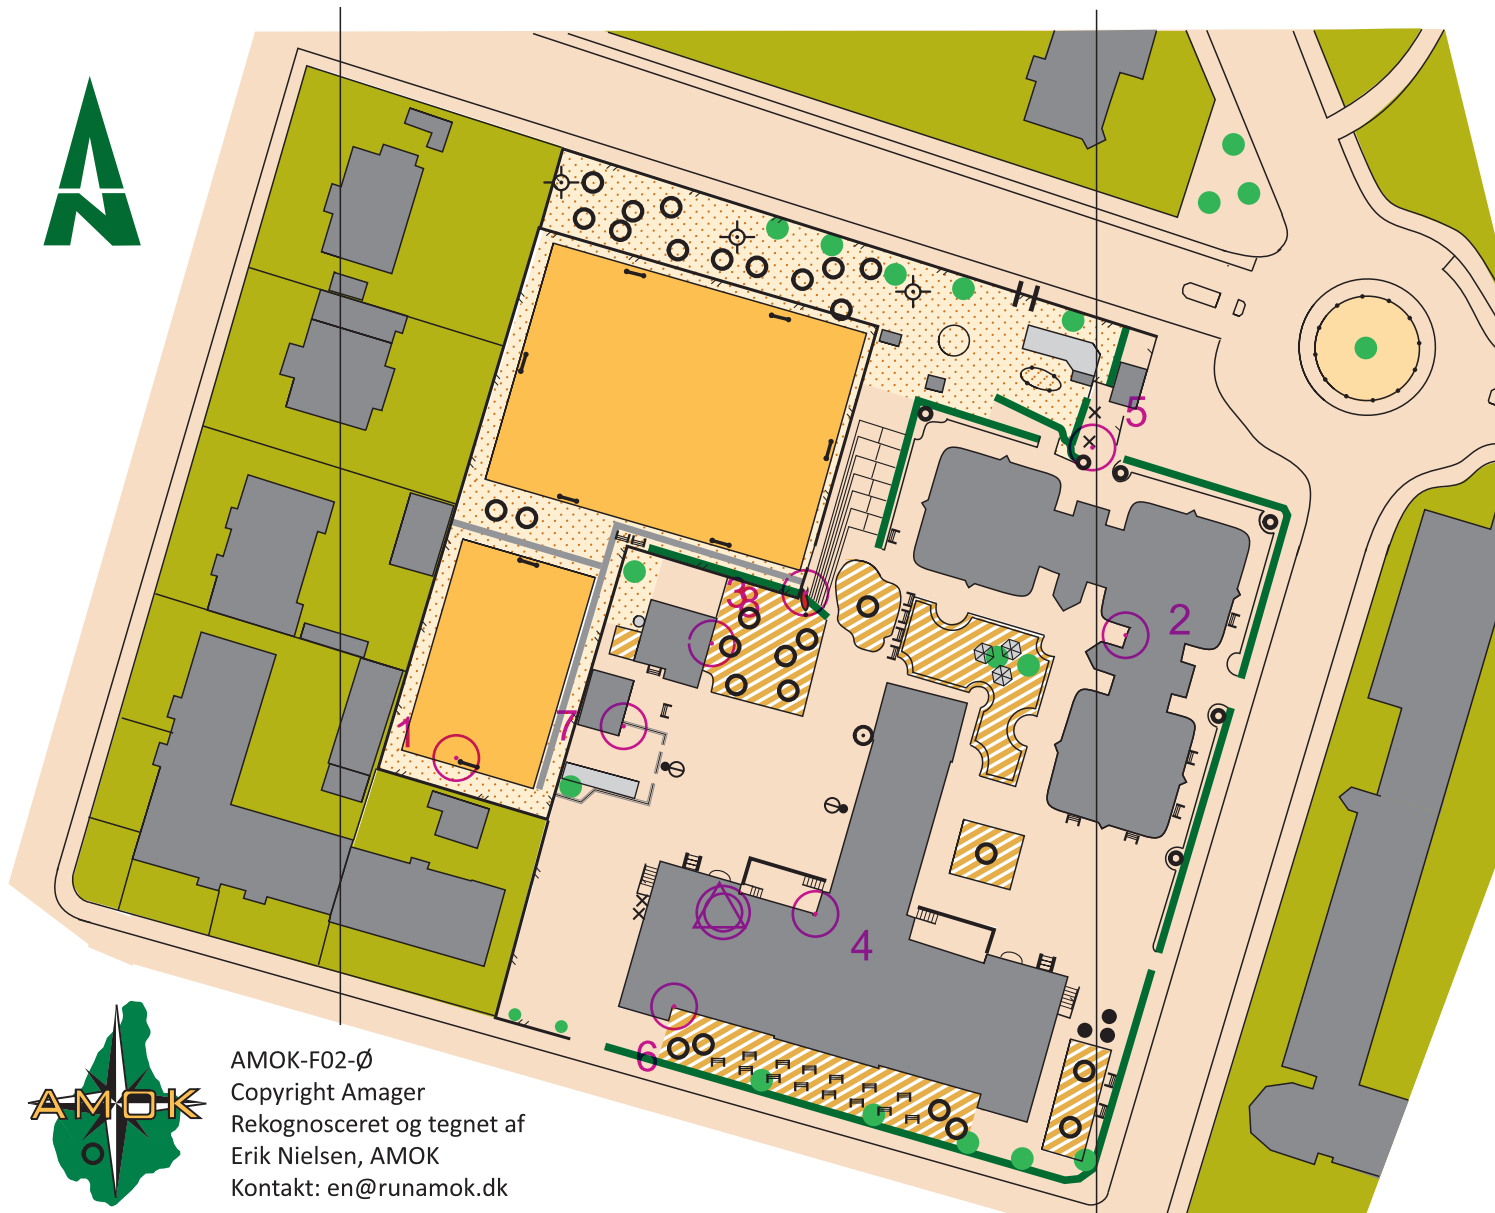

Skolen på la Cours Vej

Skolen på la Cours Vej
Historieroulette - Elev

1:1.000

1 cm = 10 m

Signaturforklaring

- Sti
- - - Smal, utydelig sti
- Højt hegn, ikke passerbart
- Lavt hegn, passerbart
- ▤ Trappe
- ☉ Lysmast
- ☠ Tårn
- 🚩 Flagstang
- Stolpe
- ⊙ Skulptur
- ⊙ Legeredskab
- ┌ Bænk
- └ Mål, basketball kurv
- ⊙ Basketball kurv
- Sten
- Lille sten
- Stort træ
- Lille træ, busk
- Hæk
- Boldbane
- Græs
- Græs med spredte træer
- Sand, jord
- Kunststofbelægning
- Asfalt, fliser
- Skov
- Bebyggelse
- Bygning, lukket
- Bygning, åben

AMOK-F02-Ø
Copyright Amager
Rekognosceret og tegnet af
Erik Nielsen, AMOK
Kontakt: en@runamok.dk

Dansk
Orienterings-Forbund