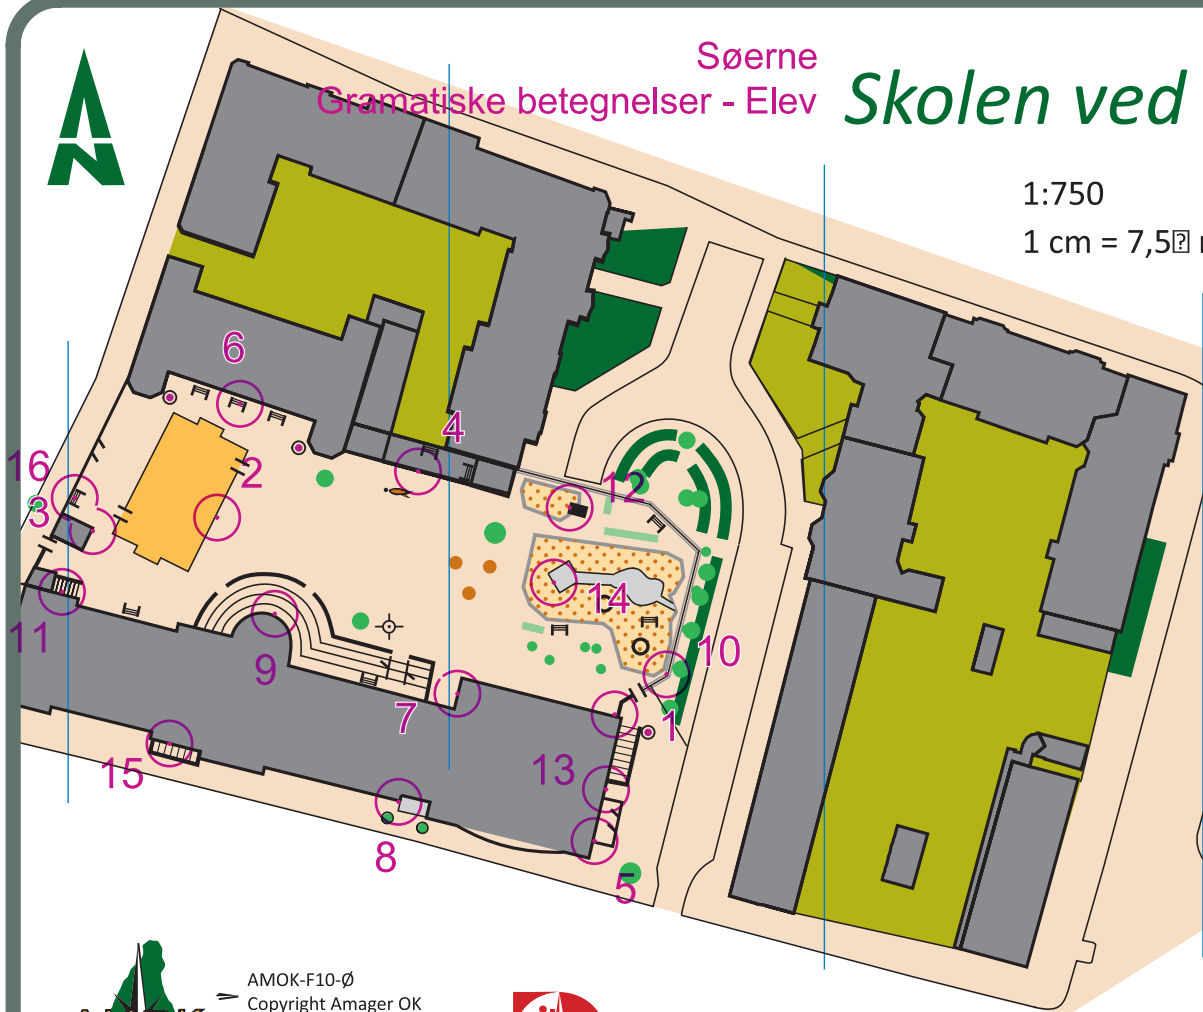

Søerne
Gramatiske betegnelser - Elev

Skolen ved Søerne - syd

1:750

1 cm = 7,5 m

Signaturforklaring

- Lille høj
- Højt hegn
- Lavt hegn
- Trappe
- Lysmast
- Tårn
- Flagstang
- Stolpe
- Affaldsstativ
- Legeredskab
- Bænk
- Basketball kurv
- Sten
- Træ
- Hæk
- Blomsterkasser
- Græs
- Sand, jord
- Asfalt, fliser
- Bebyggelse
- Bygning, lukket
- Bygning, åben

1	11
2	12
3	13
4	14
5	15
6	16
7	17
8	18
9	19
10	20

AMOK-F10-Ø
Copyright Amager OK
Rekognoscering: Jan Bartnik
Rentegning: Erik Nielsen
Kontakt: en@runamok.dk

Dansk
Orienterings-Forbund