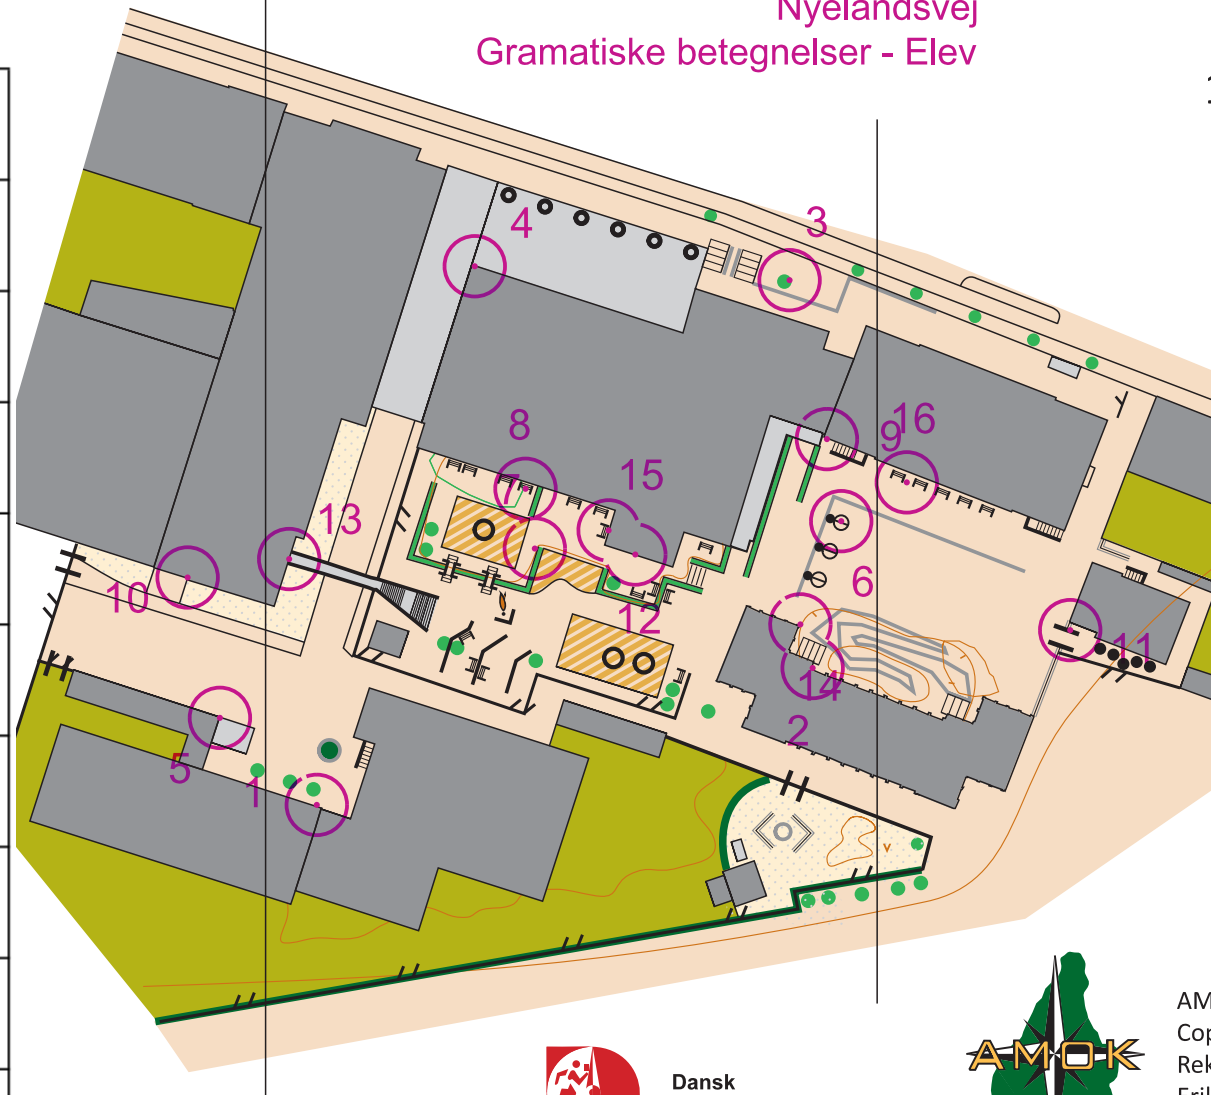

Skolen på Nyelandsvej

Nyelandsvej

Gramatiske betegnelser - Elev

1:1.000

1 cm = 10 m

Signaturforklaring

---	Sti	1	11
- - -	Smal, utydelig	2	12
///	Højt hegn, ikke	3	13
—/—	Lavt hegn, på	4	14
	Trappe	5	15
☉	Lysmast	6	16
☼	Tårn	7	17
🚩	Flagstang	8	18
●	Stolpe	9	19
○	Skulptur	10	20
○	Legeredskab		
— —	Bænk		
— —	Mål, basketball		
⊙	Basketballkur		
●	Sten		
·	Lille sten		
●	Stort træ		
●	Lille træ, busk		
—	Hæk		
—	Blomsterkasse		
—	Græs		
—	Græs med sp		
—	Sand, jord		
—	Kunststofbela		
—	Asfalt, fliser		
—	Skov		
—	Bebyggelse		
—	Bygning, lukk		
—	Bygning, åber		

Dansk
Orienterings-Forbund

AMOK-F03-Ø
Copyright Amager
Rekognosceret og tegnet af
Erik Nielsen, AMOK
Kontakt: en@runamok.dk