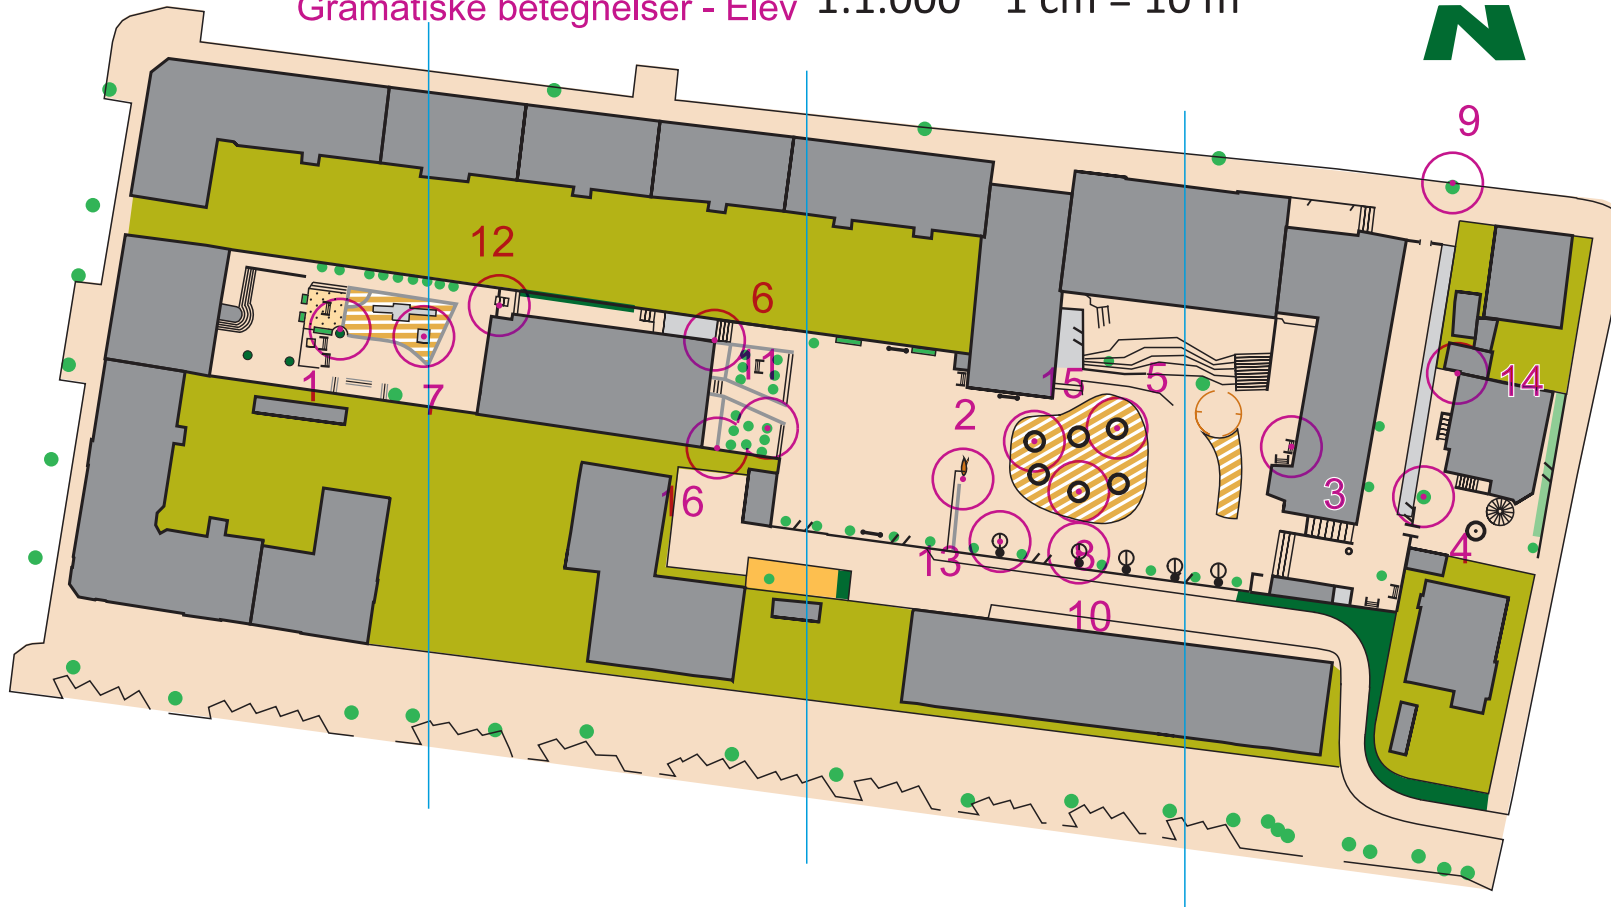

# Ny Hollænderskolen

Ny Hollænderskolen  
Gramatiske betegnelser - Elev 1:1.000 1 cm = 10 m

## Signaturforklaring

- Højdekurve
- Sti
- Smal, utydelig sti
- Højt hegn, ikke passerbart

Lavt hegn	1	11
Trapp		
Lysm		
Tårn	2	12
Flags		
Stolp		
Skulpt	3	13
Lege		
Bænk		
Mål	4	14
Bask		
Sten		
Lille træ	5	15
Stort træ		
Hæk	6	16
Blom		
Græs		
Græs	7	17
Sand		
Kuns		
Asfal	8	18
Skov		
Beby		
Bygn	9	19
Bygn		
	10	20