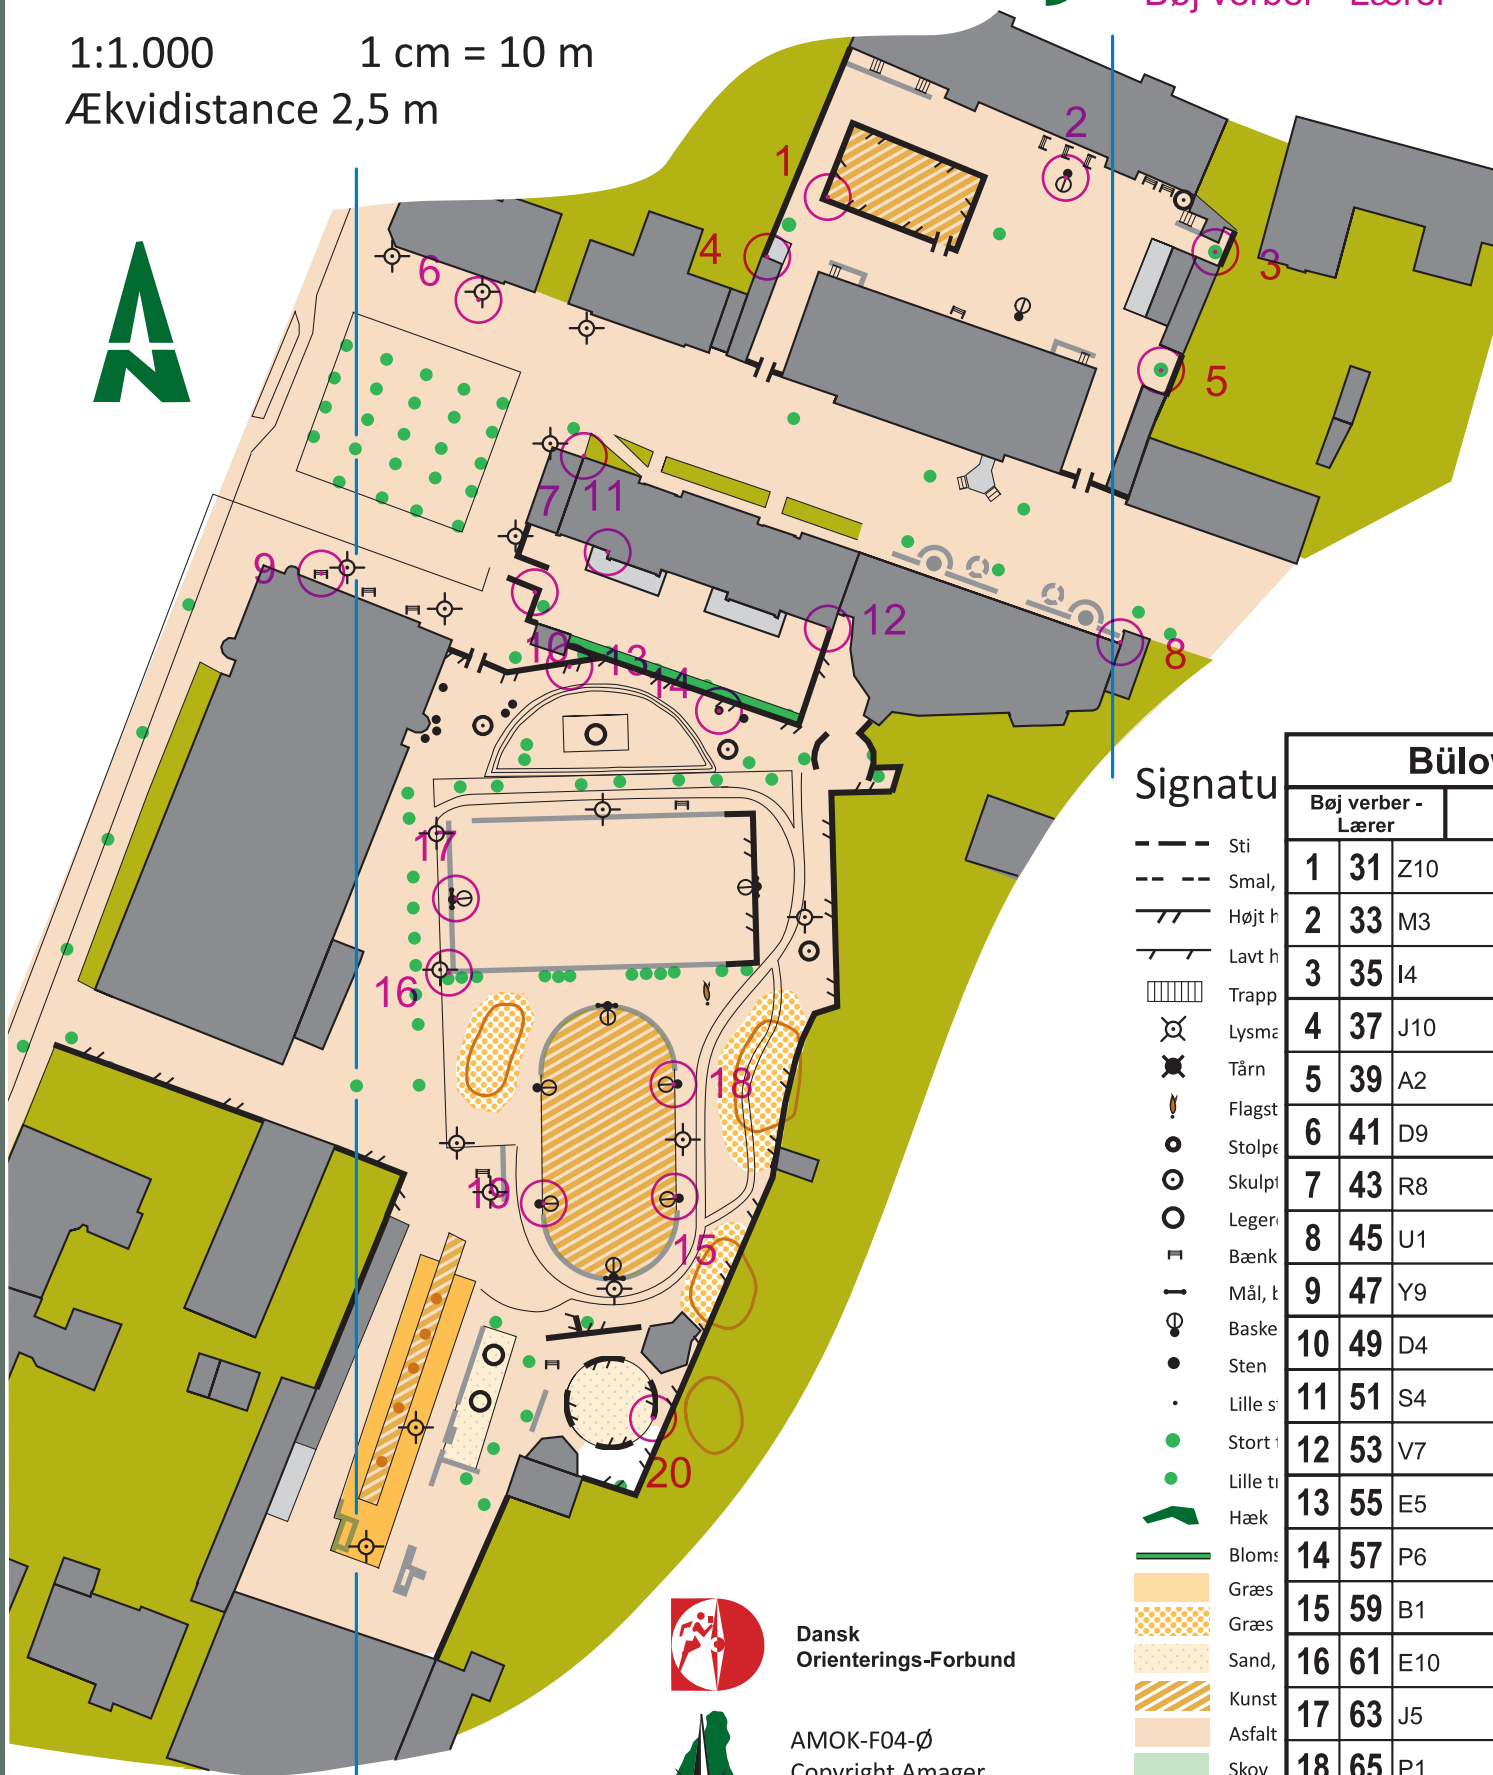

# Skolen ved Bülowvej

Bülowvej  
Bøj verber - Lærer

1:1.000      1 cm = 10 m  
Ækvidistance 2,5 m

## Signatur

- Sti
- Smal, Højt h
- Lavt h
- Trapp
- Lysm
- Tårn
- Flagst
- Stolpe
- Skulpt
- Leger
- Bænk
- Mål, t
- Baske
- Sten
- Lille s
- Stort i
- Lille t
- Hæk
- Bloms
- Græs
- Græs
- Sand, Kunst
- Kunst
- Asfalt
- Skov
- Bebyg
- Bygni
- Bygni

Bülowvej		
Bøj verber - Lærer		
1	31	Z10
2	33	M3
3	35	I4
4	37	J10
5	39	A2
6	41	D9
7	43	R8
8	45	U1
9	47	Y9
10	49	D4
11	51	S4
12	53	V7
13	55	E5
14	57	P6
15	59	B1
16	61	E10
17	63	J5
18	65	P1
19	67	F1
20	69	Æ1