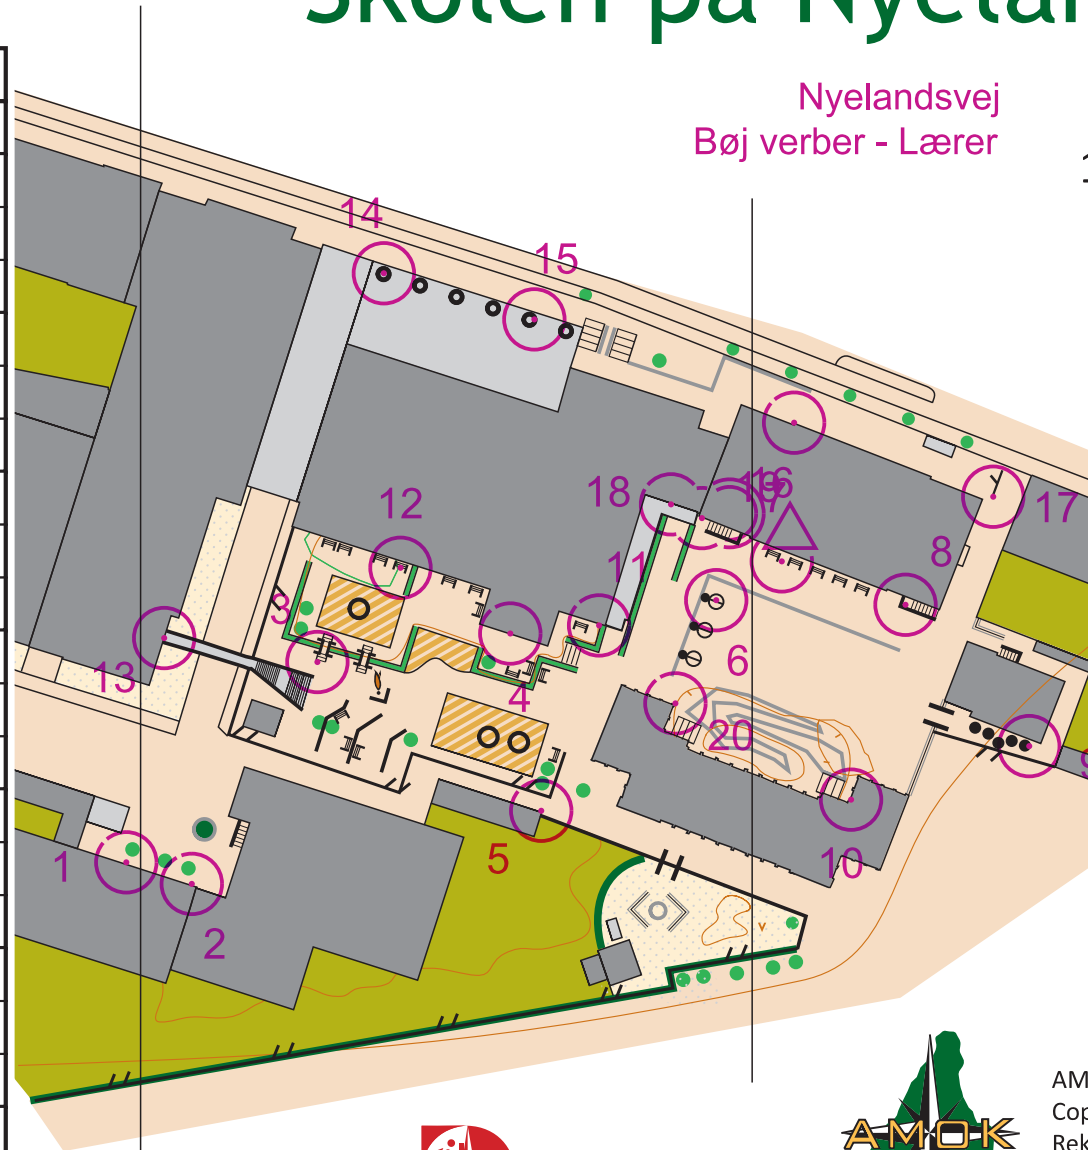

# Skolen på Nyelandsvej

Nyelandsvej  
Bøj verber - Lærer

1:1.000  
1 cm = 10 m

Signatur

-  Sti
-  Smal, t
-  Højt h
-  Lavt h
-  Trappe
-  Lysma:
-  Tårn
-  Flagste
-  Stolpe
-  Skulpti
-  Legere
-  Bænk
-  Mål, b.
-  Basket
-  Sten
-  Lille st
-  Stort t
-  Lille tr
-  Hæk
-  Blomst
-  Græs
-  Græs r
-  Sand, j
-  Kunsts
-  Asfalt,
-  Skov
-  Bebygt
-  Bygnin
-  Bygnin

Nyelandsvej		
Bøj verber -	Lærer	
		
1	31	Z10
2	33	M3
3	35	I4
4	37	J10
5	39	A2
6	41	D9
7	43	R8
8	45	U1
9	47	Y9
10	49	D4
11	51	S4
12	53	V7
13	55	E5
14	57	P6
15	59	B1
16	61	E10
17	63	J5
18	65	P1
19	67	F1
20	69	Æ1