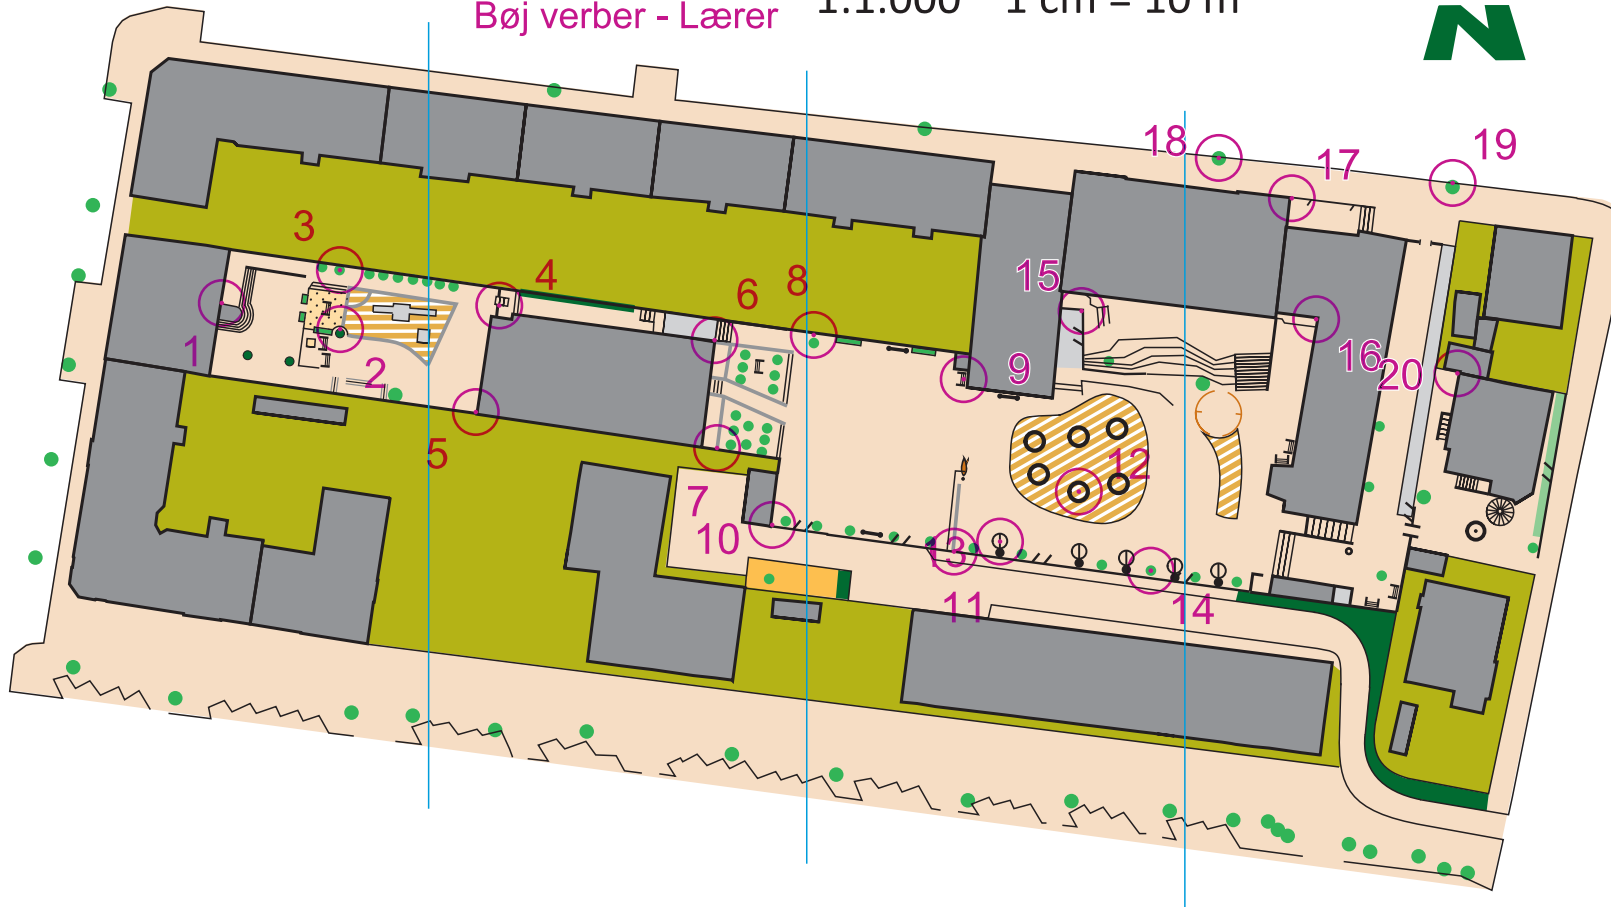

Ny Hollænderskolen

Ny Hollænderskolen
Bøj verber - Lærer

1:1.000 1 cm = 10 m

Signaturforklaring

Højdekurve

| Ny Hollænderskolen | | |
|--------------------|----|-----|
| Bøj verber - Lærer | | |
| 1 | 31 | Z10 |
| 2 | 33 | M3 |
| 3 | 35 | I4 |
| 4 | 37 | J10 |
| 5 | 39 | A2 |
| 6 | 41 | D9 |
| 7 | 43 | R8 |
| 8 | 45 | U1 |
| 9 | 47 | Y9 |
| 10 | 49 | D4 |
| 11 | 51 | S4 |
| 12 | 53 | V7 |
| 13 | 55 | E5 |
| 14 | 57 | P6 |
| 15 | 59 | B1 |
| 16 | 61 | E10 |
| 17 | 63 | J5 |
| 18 | 65 | P1 |
| 19 | 67 | F1 |
| 20 | 69 | Æ1 |

AMOK-F09-Ø
© Copyright Amager OK
Rekognoscering: Jette Viborg, AMOK
Rentegning: Erik Nielsen, AMOK
Kontakt: en@runamok.dk

Dansk
Orienterings-Forbund