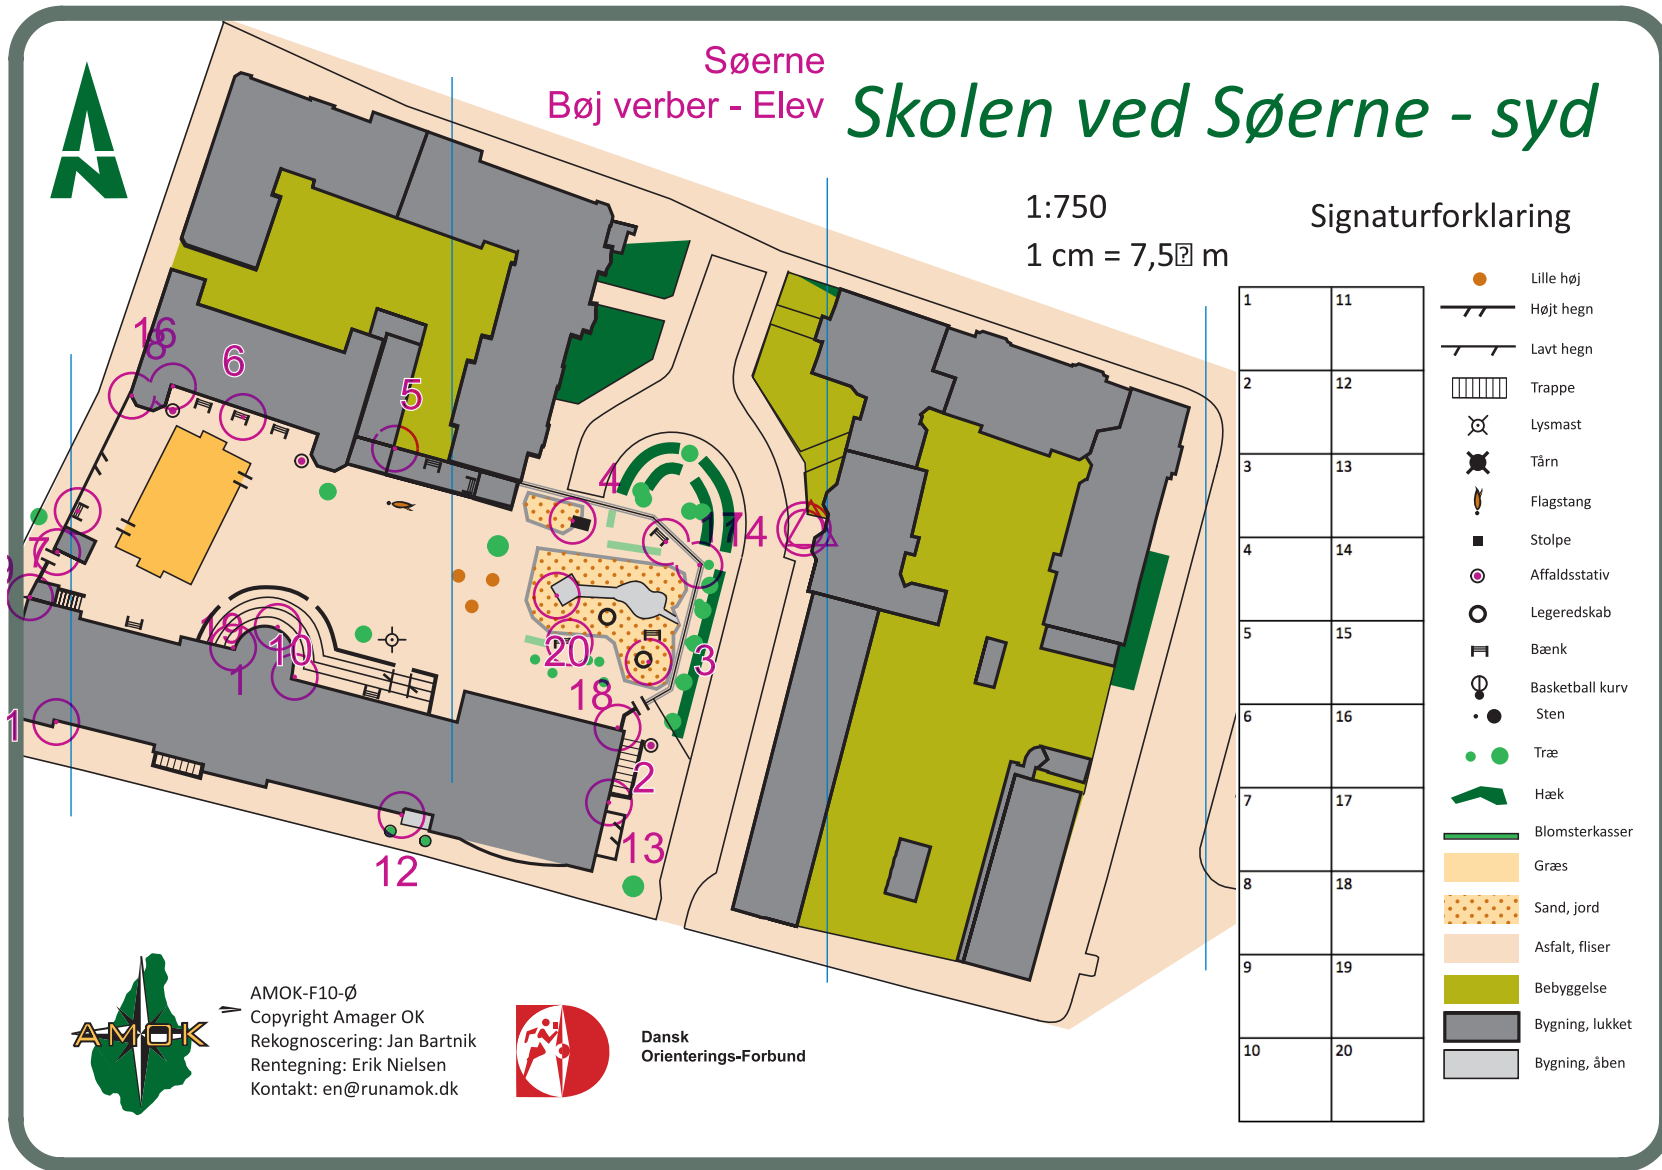

Sørne  
Bøj verber - Elev *Skolen ved Sørne - syd*

1:750  
1 cm = 7,5 m

Signaturforklaring

1	11
2	12
3	13
4	14
5	15
6	16
7	17
8	18
9	19
10	20

-  Lille høj
-  Højt hegn
-  Lavt hegn
-  Trappe
-  Lysmast
-  Tårn
-  Flagstang
-  Stolpe
-  Affaldsstativ
-  Legeredskab
-  Bænk
-  Basketball kurv
-  Sten
-  Træ
-  Hæk
-  Blomsterkasser
-  Græs
-  Sand, jord
-  Asfalt, fliser
-  Bebyggelse
-  Bygning, lukket
-  Bygning, åben

AMOK-F10-Ø  
Copyright Amager OK  
Rekognoscering: Jan Bartnik  
Rentegning: Erik Nielsen  
Kontakt: en@runamok.dk

Dansk  
Orienterings-Forbund