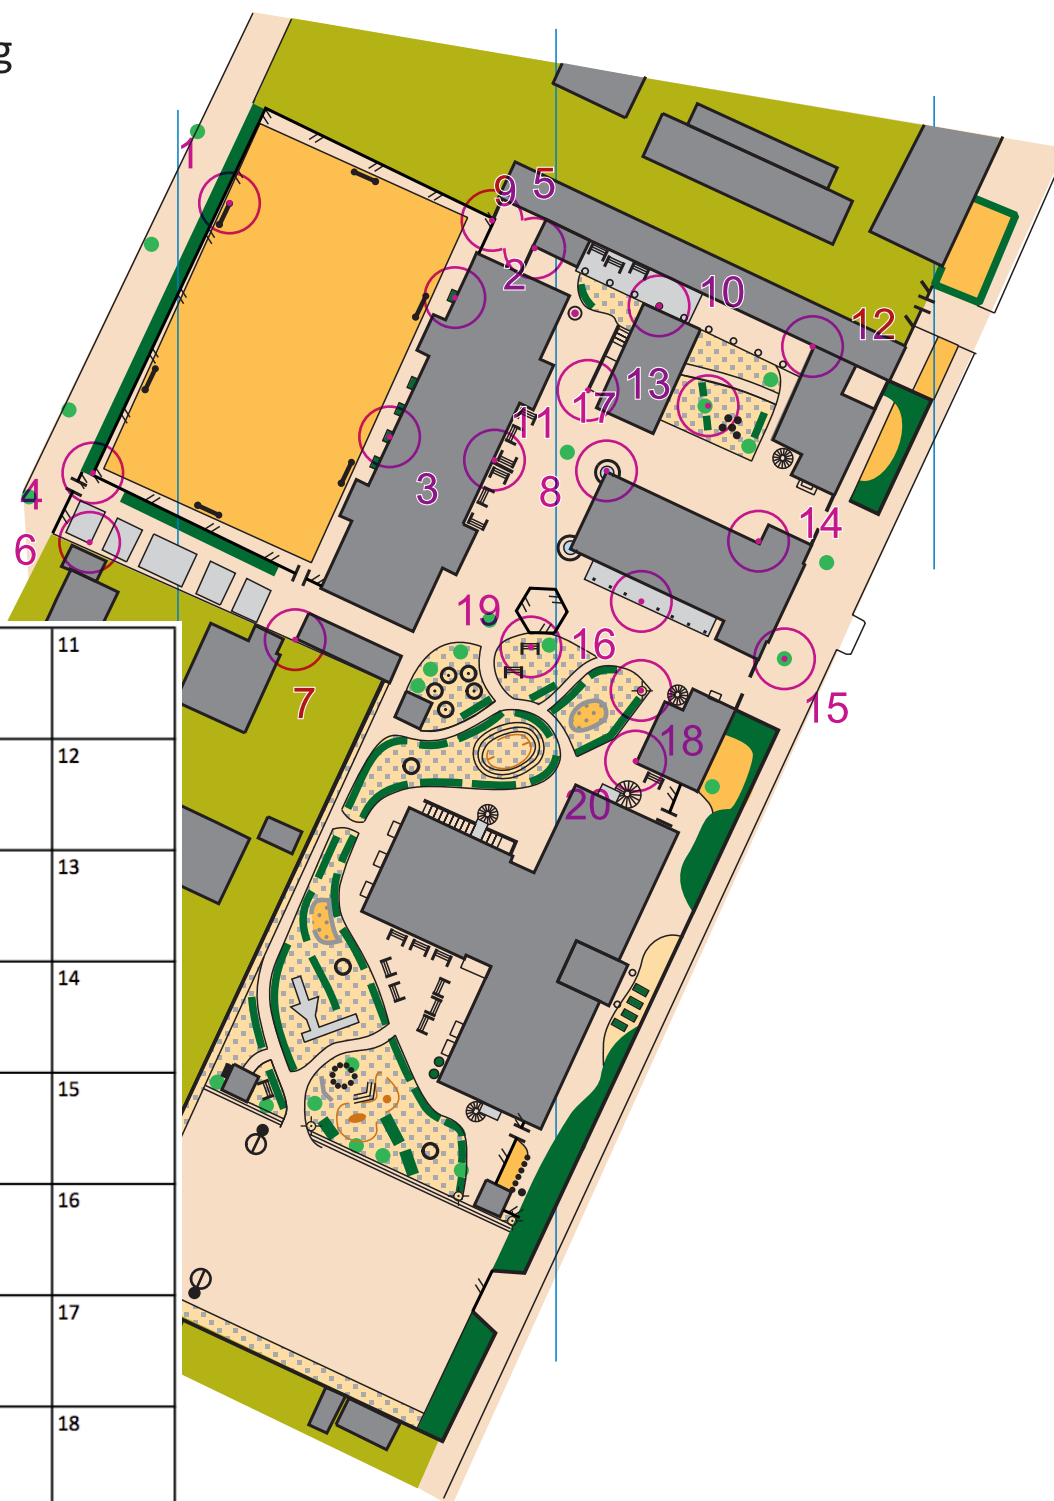

Skolen ved Duevej

1:1.000

1 cm = 10 m

Duevej
Bøjverber - Elev

Signaturforklaring

- Højdekurve
- Sti
- Smal, utydelig sti
- Højt hegn, ikke passerbart
- Lavt hegn, passerbart
- Trappe
- Lysmast
- Tårn
- Flagstang
- Stolpe
- Skulptur
- Legeredskab
- Bænk
- Affaldsbeholder
- Fodboldmål
- Basketball kurv
- Sten
- Lille sten
- Stort træ
- Lille træ, busk
- Hæk
- Blomsterkasser
- Græs
- Græs med spredte
- Grus
- Sand
- Kunststofbelægning
- Asfalt, fliser
- Skov
- Bebyggelse
- Bygning, lukket
- Bygning, åben

| | |
|----|----|
| 1 | 11 |
| 2 | 12 |
| 3 | 13 |
| 4 | 14 |
| 5 | 15 |
| 6 | 16 |
| 7 | 17 |
| 8 | 18 |
| 9 | 19 |
| 10 | 20 |

AMOK-
Copyright
Rekogn
Erik Nie
Kontakt

Dansk
Orienterings-Forbund