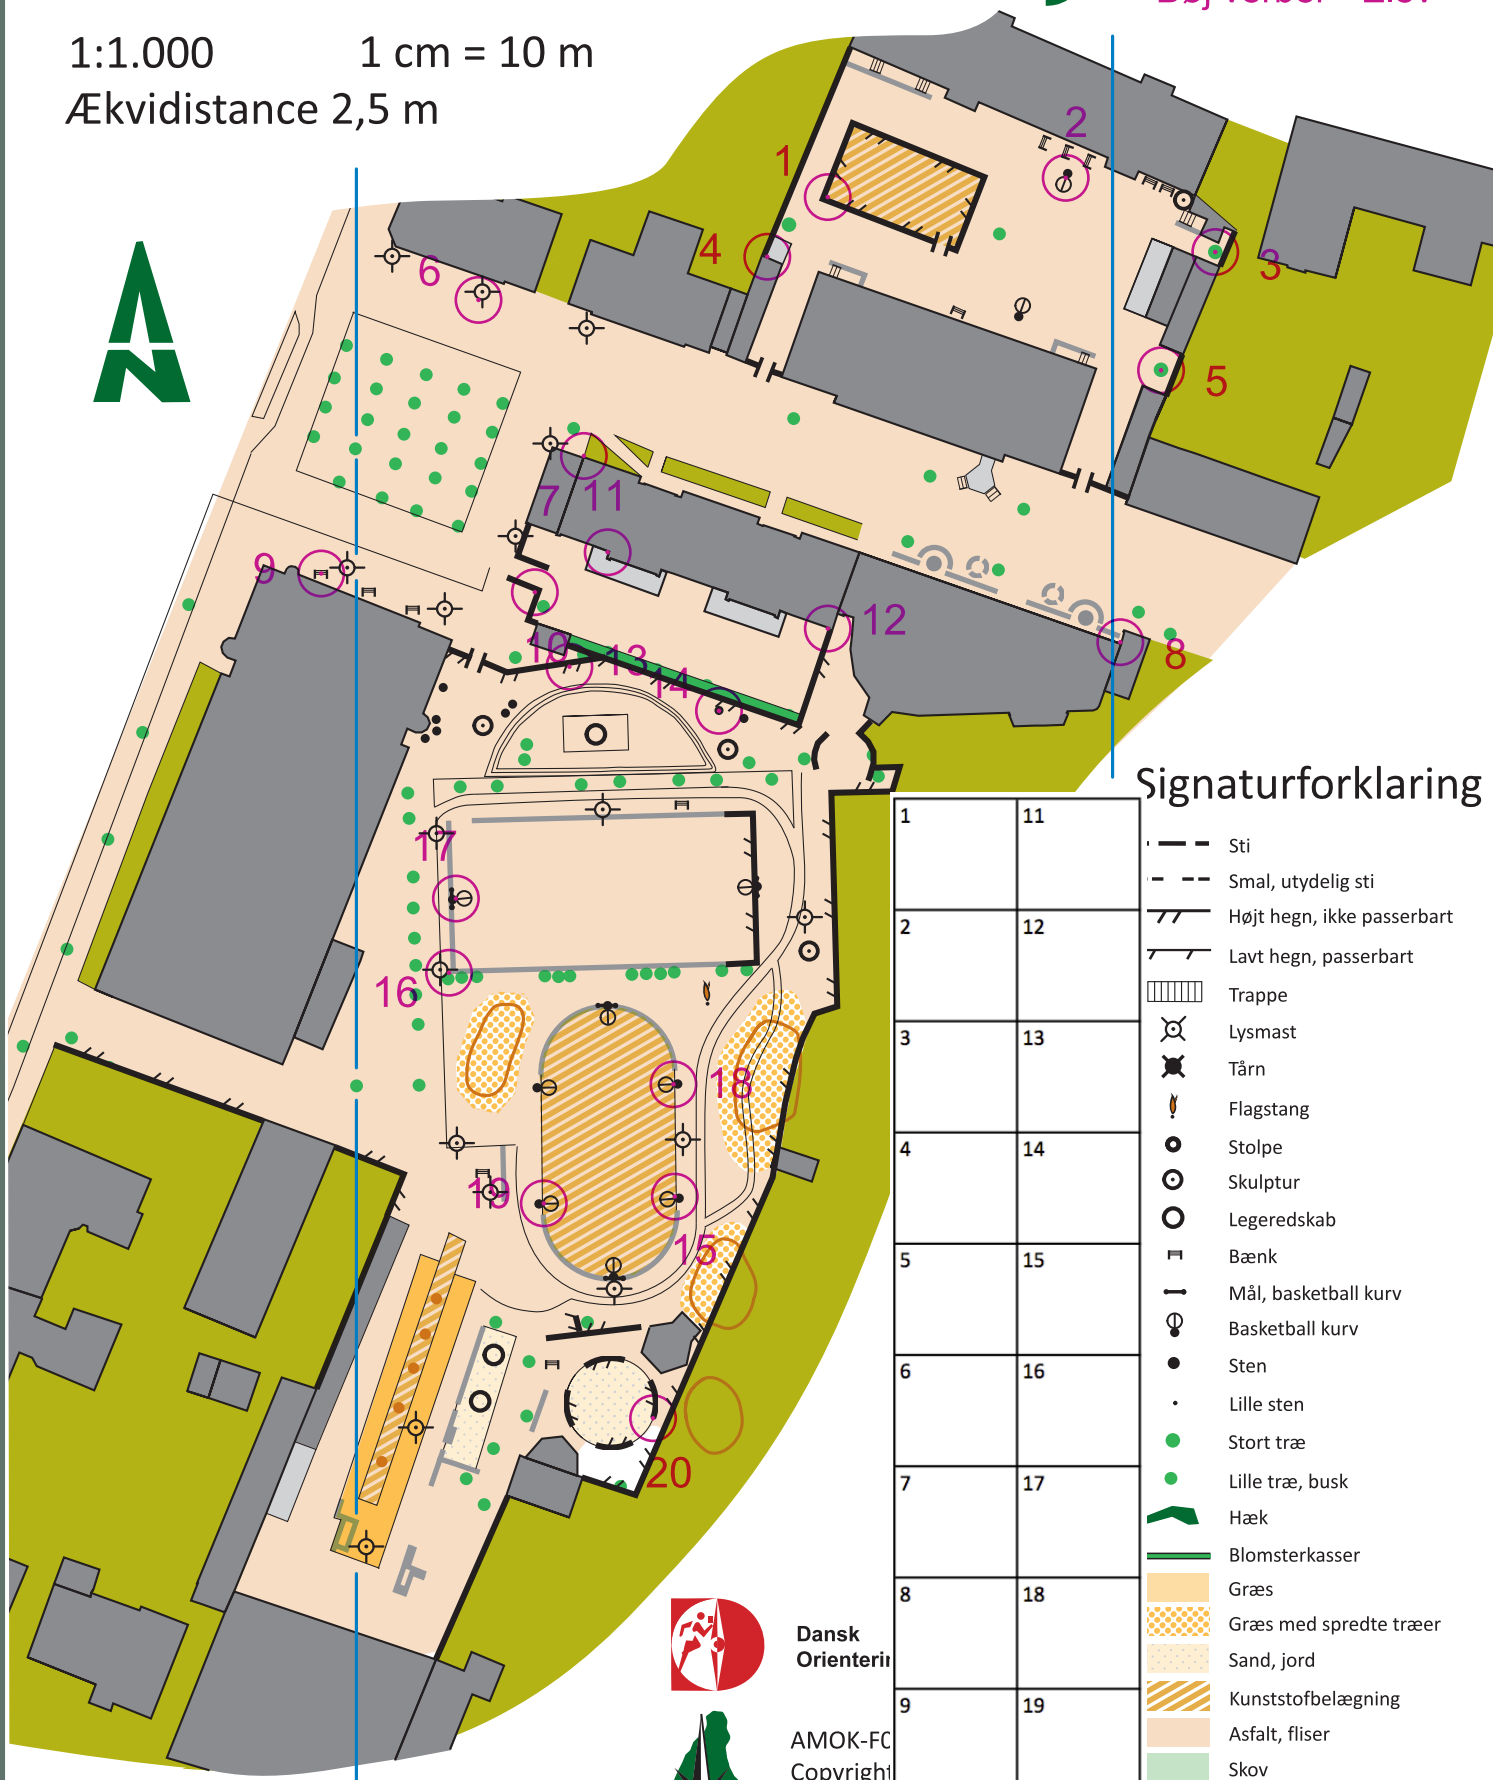

# Skolen ved Bülowsvej

Bülowsvej  
Bøj verber - Elev

1:1.000      1 cm = 10 m  
Ækvidistance 2,5 m

## Signaturforklaring

1	11	— — —	Sti
2	12	- - -	Smal, utydelig sti
3	13	///	Højt hegn, ikke passerbart
4	14	— — —	Lavt hegn, passerbart
5	15	▨	Trappe
6	16	☉	Lysmast
7	17	☼	Tårn
8	18	🚩	Flagstang
9	19	●	Stolpe
10	20	⊙	Skulptur
		○	Legeredskab
		⌌	Bænk
		—	Mål, basketball kurv
		⊕	Basketball kurv
		●	Sten
		·	Lille sten
		●	Stort træ
		●	Lille træ, busk
		🌿	Hæk
		—	Blomsterkasser
		■	Græs
		▨	Græs med spredte træer
		▨	Sand, jord
		▨	Kunststofbelægning
		■	Asfalt, fliser
		■	Skov
		■	Bebyggelse
		■	Bygning, lukket
		■	Bygning, åben