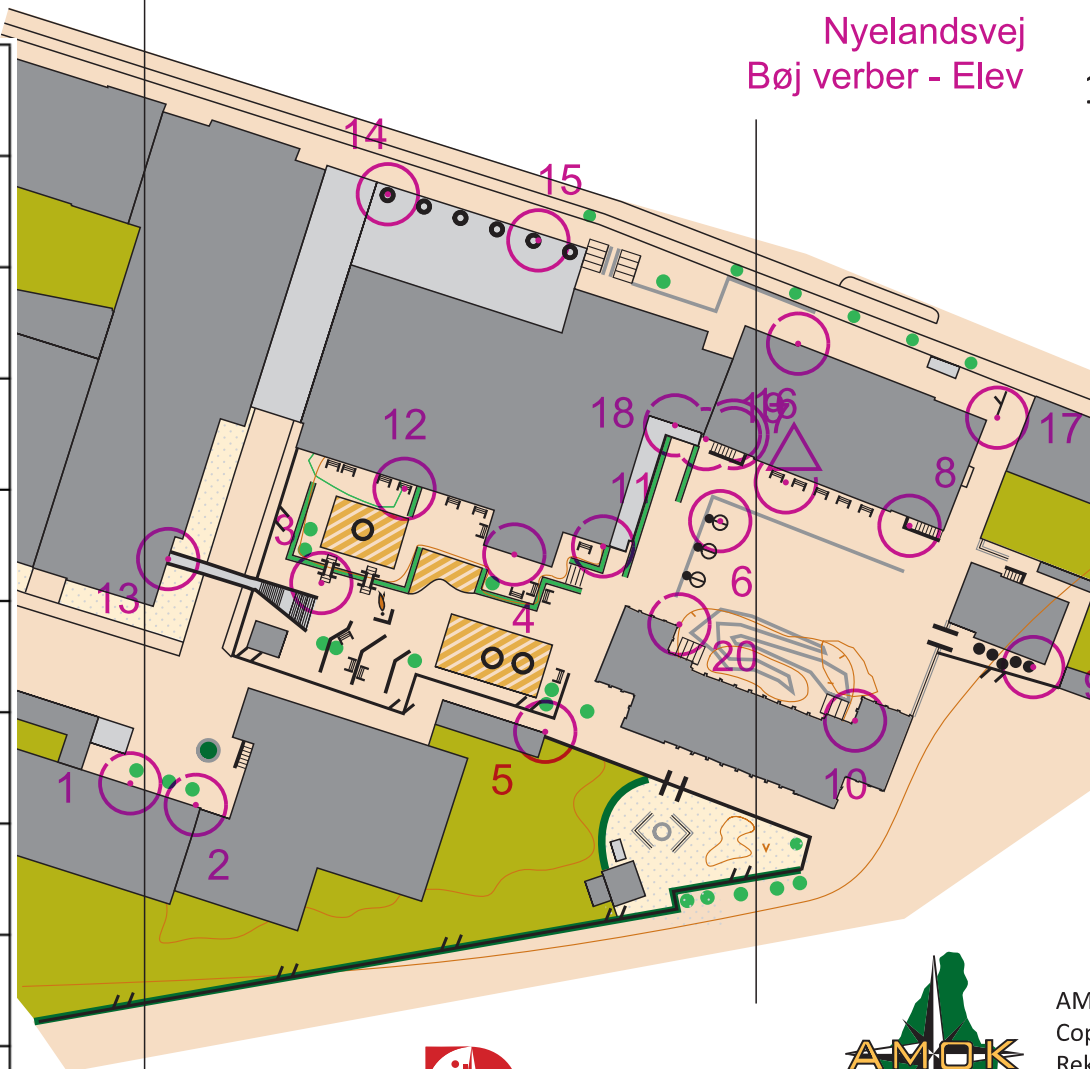

# Skolen på Nyelandsvej

Nyelandsvej  
Bøj verber - Elev

1:1.000  
1 cm = 10 m

## Signaturforklaring

- Sti
- - - Smal, utydelig sti
- /// Højt hegn, ikke passerbart
- / — Lavt hegn, passerbart
- ▨ Trappe
- ☉ Lysmast
- ⚓ Tårn
- 🚩 Flagstang
- Stolpe
- ⊙ Skulptur
- Legeredskab
- ┌ Bænk
- └ Mål, basketball kurv
- ⊙ Basketball kurv
- Sten
- Lille sten
- Stort træ
- Lille træ, busk
- 🌿 Hæk
- 🌸 Blomsterkasser
- 🌱 Græs
- 🌳 Græs med spredte træer
- 🏖️ Sand, jord
- 🏟️ Kunststofbelægning
- 🛣️ Asfalt, fliser
- 🌲 Skov
- 🏠 Bebyggelse
- 🏢 Bygning, lukket
- 🏠 Bygning, åben

1	11
2	12
3	13
4	14
5	15
6	16
7	17
8	18
9	19
10	20

Dansk  
Orienterings-Forbund

AMOK-F03-Ø  
Copyright Amager  
Rekognosceret og tegnet af  
Erik Nielsen, AMOK  
Kontakt: en@runamok.dk