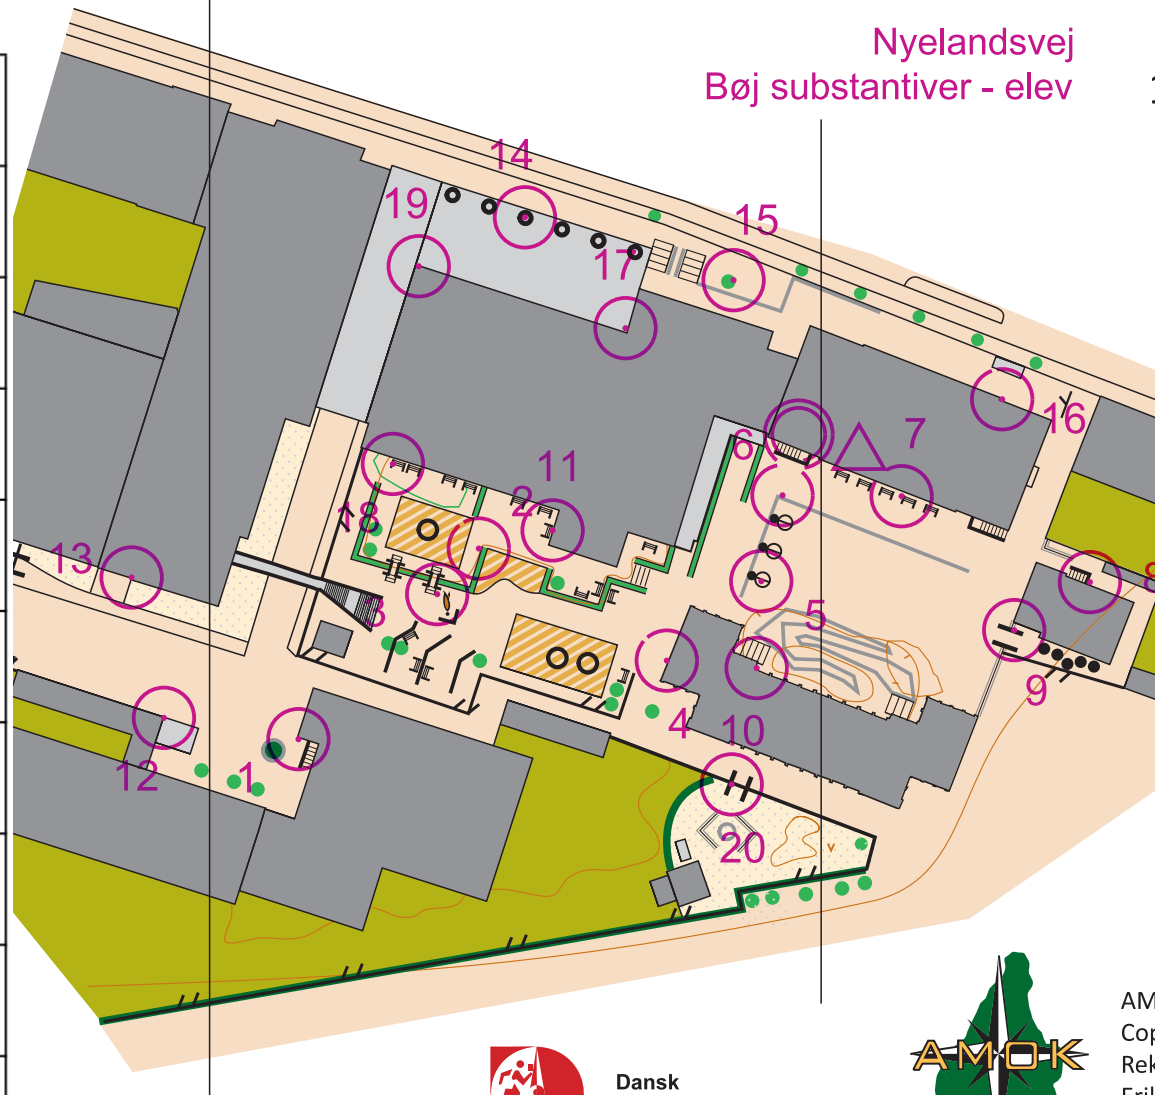

Skolen på Nyelandsvej

Signaturforklaring

- Sti
- - - Smal, utydelig sti
- /// Højt hegn, ikke pass
- / — Lavt hegn, passerba
- ▨ Trappe
- ☉ Lysmast
- ✦ Tårn
- 🚩 Flagstang
- Stolpe
- ⊙ Skulptur
- Legeredskab
- ⊥ Bænk
- ⊥ Mål, basketball kurv
- ⊙ Basketball kurv
- Sten
- Lille sten
- Stort træ
- Lille træ, busk
- 🌿 Hæk
- 🌸 Blomsterkasser
- 🌱 Græs
- 🌱 Græs med spredte t
- 🌱 Sand, jord
- 🌱 Kunststofbelægning
- 🌱 Asfalt, fliser
- 🌱 Skov
- 🌱 Bebyggelse
- 🏠 Bygning, lukket
- 🏠 Bygning, åben

1	11
2	12
3	13
4	14
5	15
6	16
7	17
8	18
9	19
10	20

1:1.000
1 cm = 10 m

Dansk
Orienterings-Forbund

AMOK-F03-Ø
Copyright Amager
Rekognosceret og tegnet af
Erik Nielsen, AMOK
Kontakt: en@runamok.dk