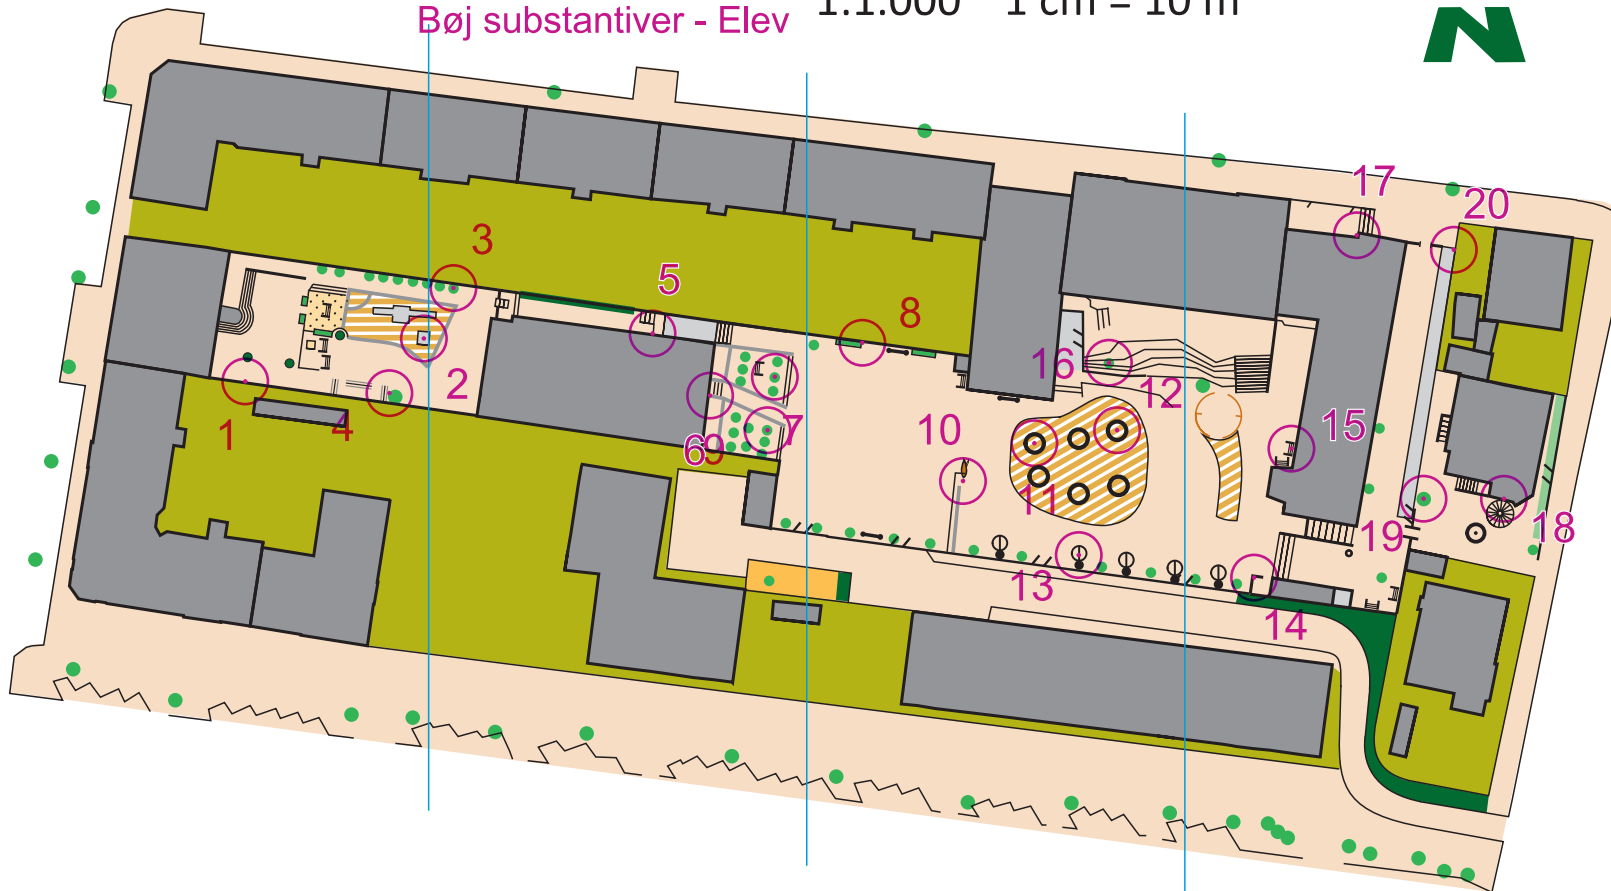

Ny Hollænderskolen

Ny Hollænderskolen
Bøj substantiver - Elev 1:1.000 1 cm = 10 m

Signaturforklaring

- Højdekurve
- Sti
- Smal, utydelig sti
- Højt hegn, ikke passerbart
- Lavt hegn, passerbart

	Trappe	1	11
	Lysmas		
	Tårn	2	12
	Flagstai		
	Stolpe		
	Skulptur	3	13
	Legered		
	Bænk		
	Mål, basketball	4	14
	Basketball		
	Sten		
	Lille sten	5	15
	Stort træ		
	Lille træ		
	Hæk	6	16
	Blomst		
	Græs		
	Græs mat	7	17
	Sand, jord		
	Kunstst		
	Asfalt, fl	8	18
	Skov		
	Bebygg	9	19
	Bygning		
		10	20