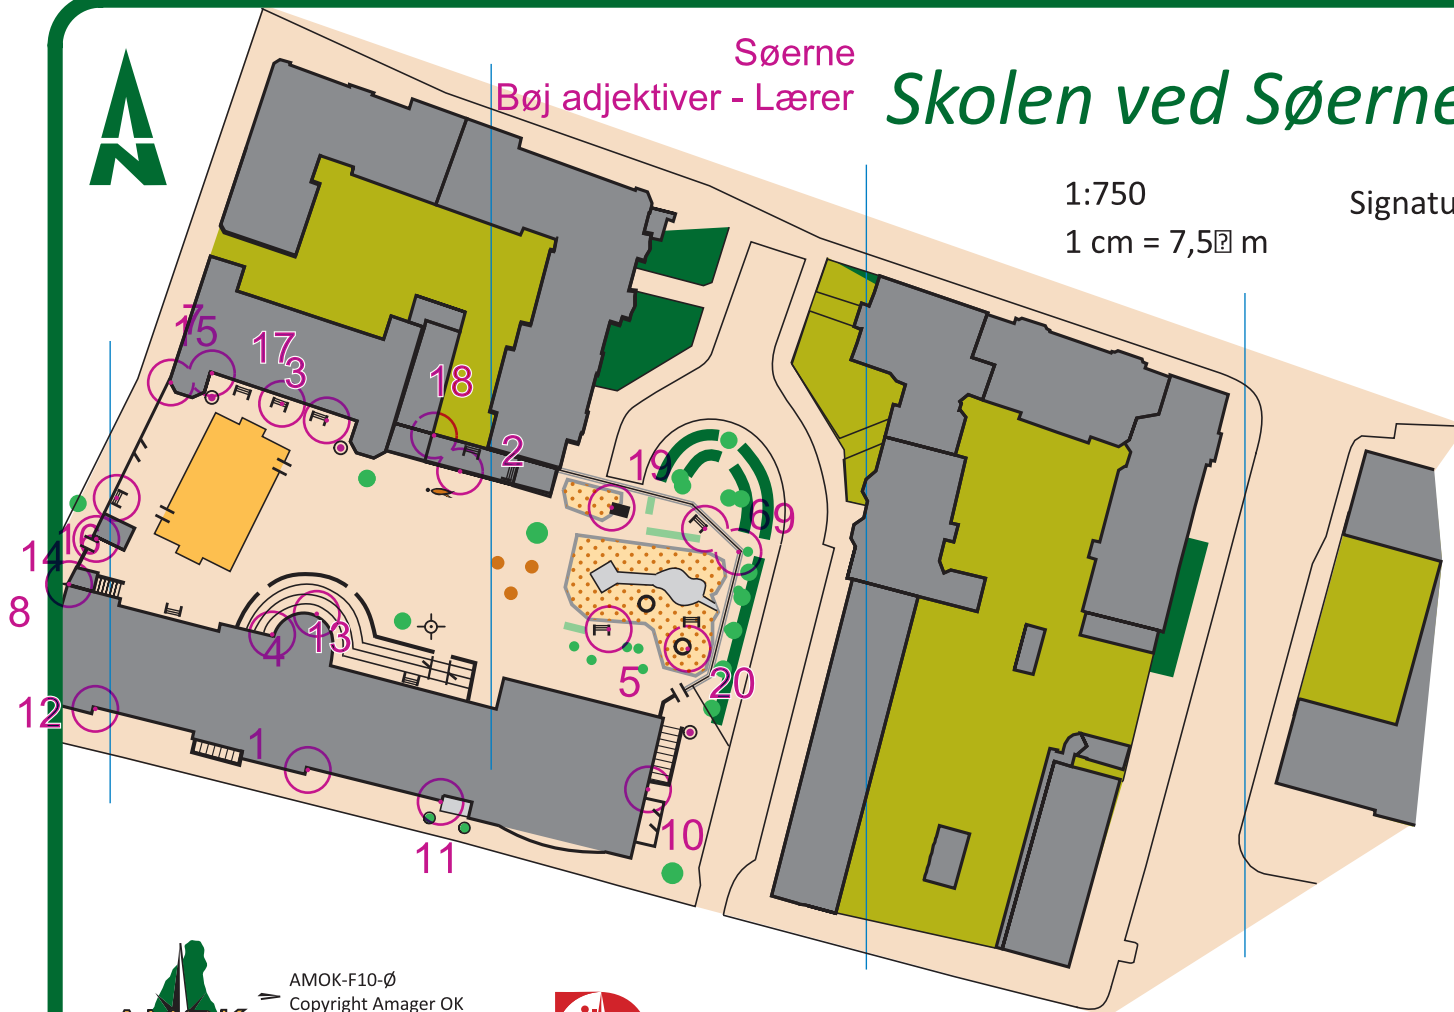

Sørne
Bøj adjektiver - Lærer

Skolen ved Sørne - syd

1:750
1 cm = 7,5 m

Signaturforklaring

- Lille høj
- Højt hegn
- Lavt hegn
- Trappe
- Lysmast
- Tårn
- Flagstang
- Stolpe
- Affaldsstativ
- Legeredskab
- Bænk
- Basketball kurv
- Sten
- Træ
- Hæk
- Blomsterkasser
- Græs
- Sand, jord
- Asfalt, fliser
- Bebyggelse
- Bygning, lukket
- Bygning, åben

AMOK-F10-Ø
Copyright Amager OK
Rekognoscering: Jan Bartnik
Rentegning: Erik Nielsen
Kontakt: en@runamok.dk

Dansk
Orienterings-Forbund