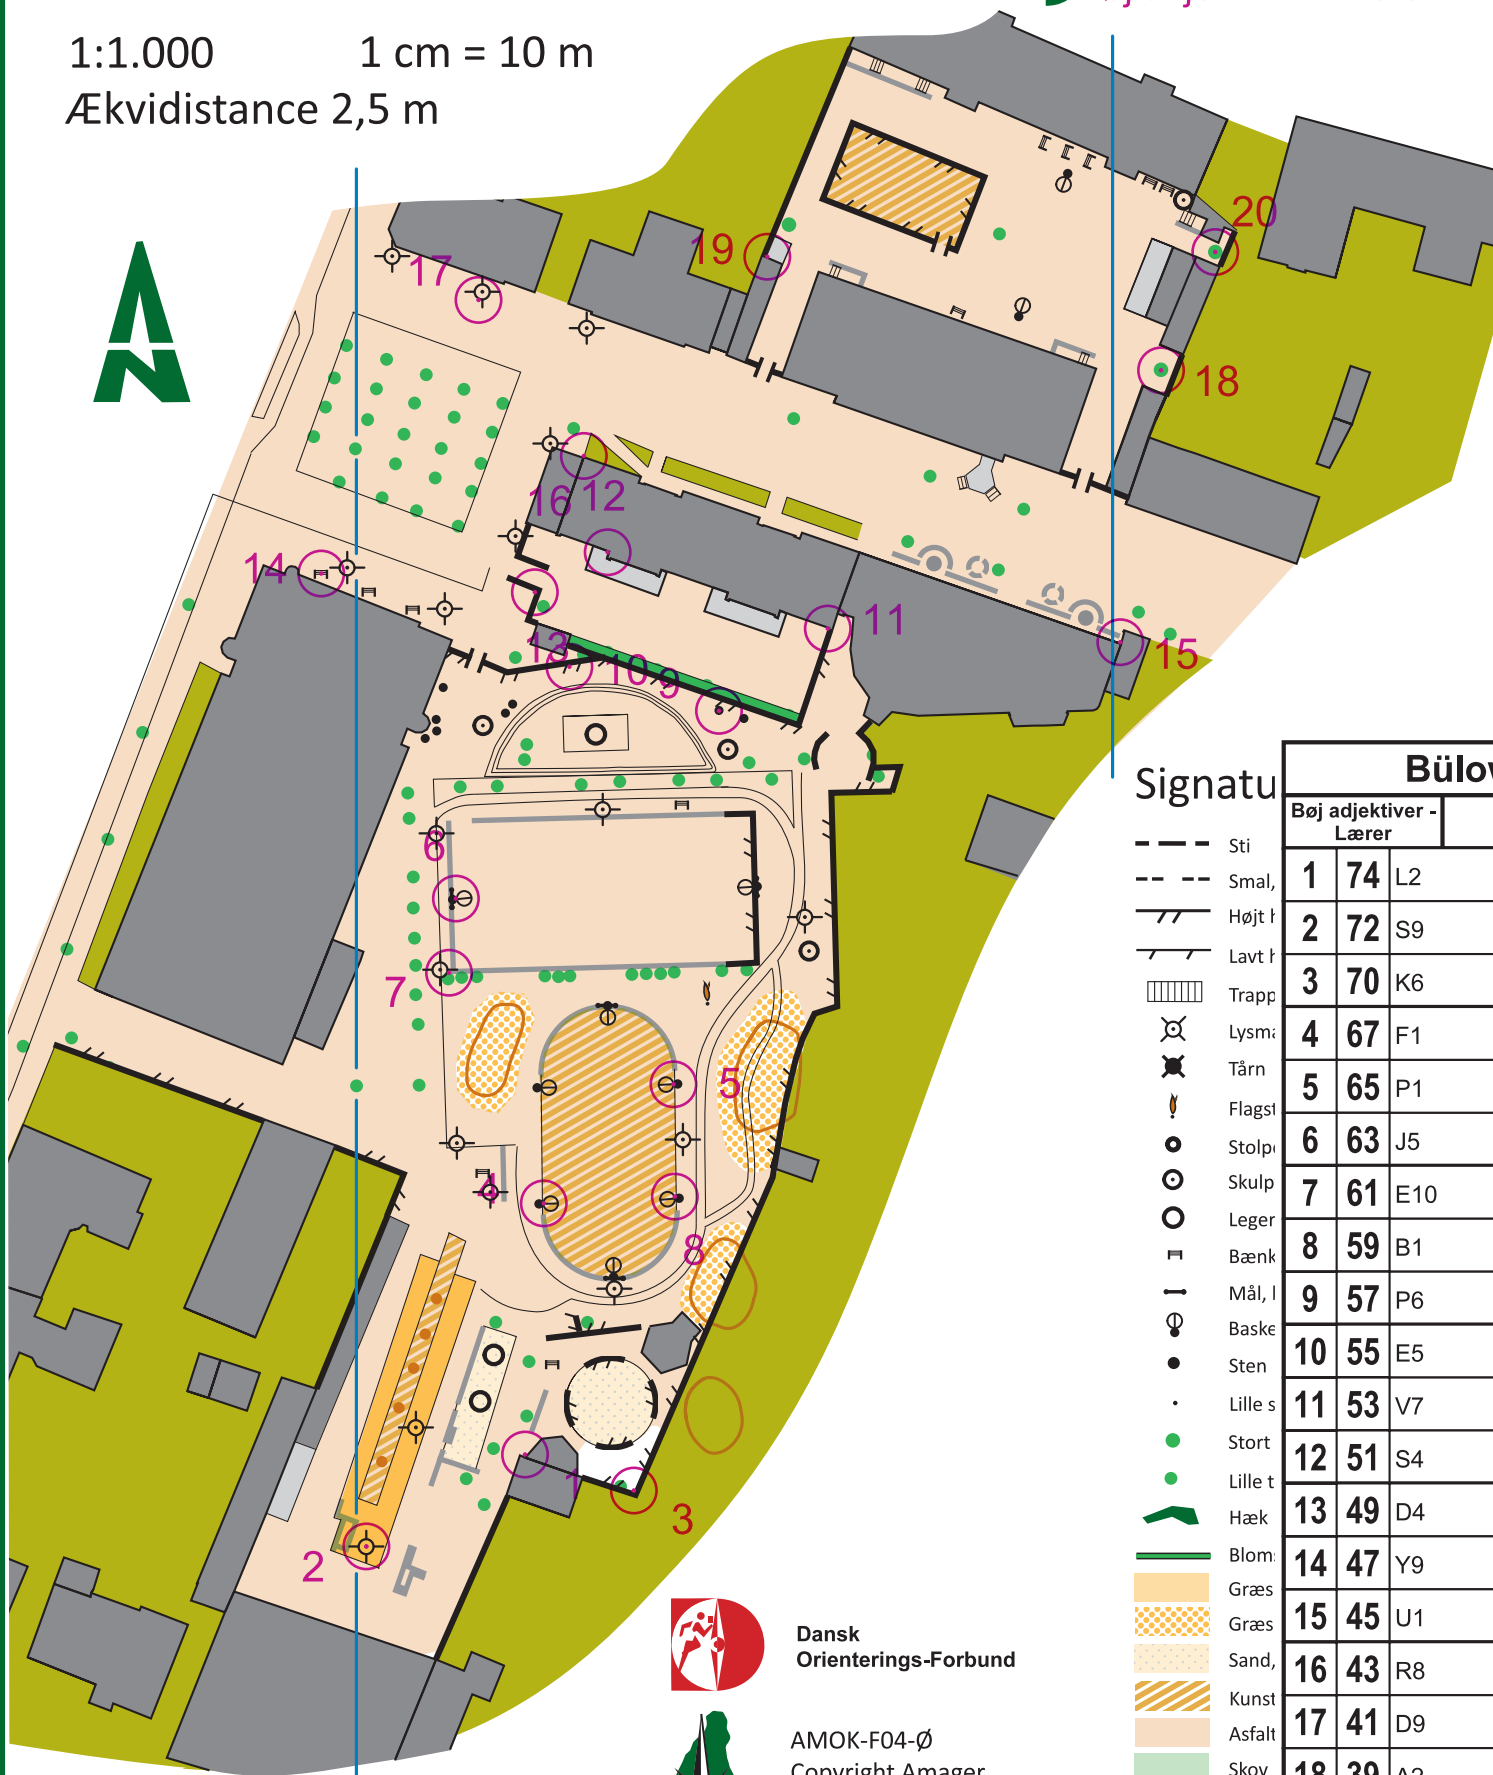

# Skolen ved Bülowsvej

Bülowsvej  
Bøj adjektiver - Lærer

1:1.000

1 cm = 10 m

Ækvidistance 2,5 m

## Signatur

- Sti
- Smal, Højt f
- Lavt f
- Trapp
- Lysm
- Tårn
- Flags
- Stolp
- Skulp
- Leger
- Bænk
- Mål, l
- Baske
- Sten
- Lille s
- Lille t
- Hæk
- Blom
- Græs
- Græs
- Sand, l
- Kunst
- Asfalt
- Skov
- Bebyg
- Bygni
- Bygni

Bülowsvej		
Bøj adjektiver - Lærer		
1	74	L2
2	72	S9
3	70	K6
4	67	F1
5	65	P1
6	63	J5
7	61	E10
8	59	B1
9	57	P6
10	55	E5
11	53	V7
12	51	S4
13	49	D4
14	47	Y9
15	45	U1
16	43	R8
17	41	D9
18	39	A2
19	37	J10
20	35	I4