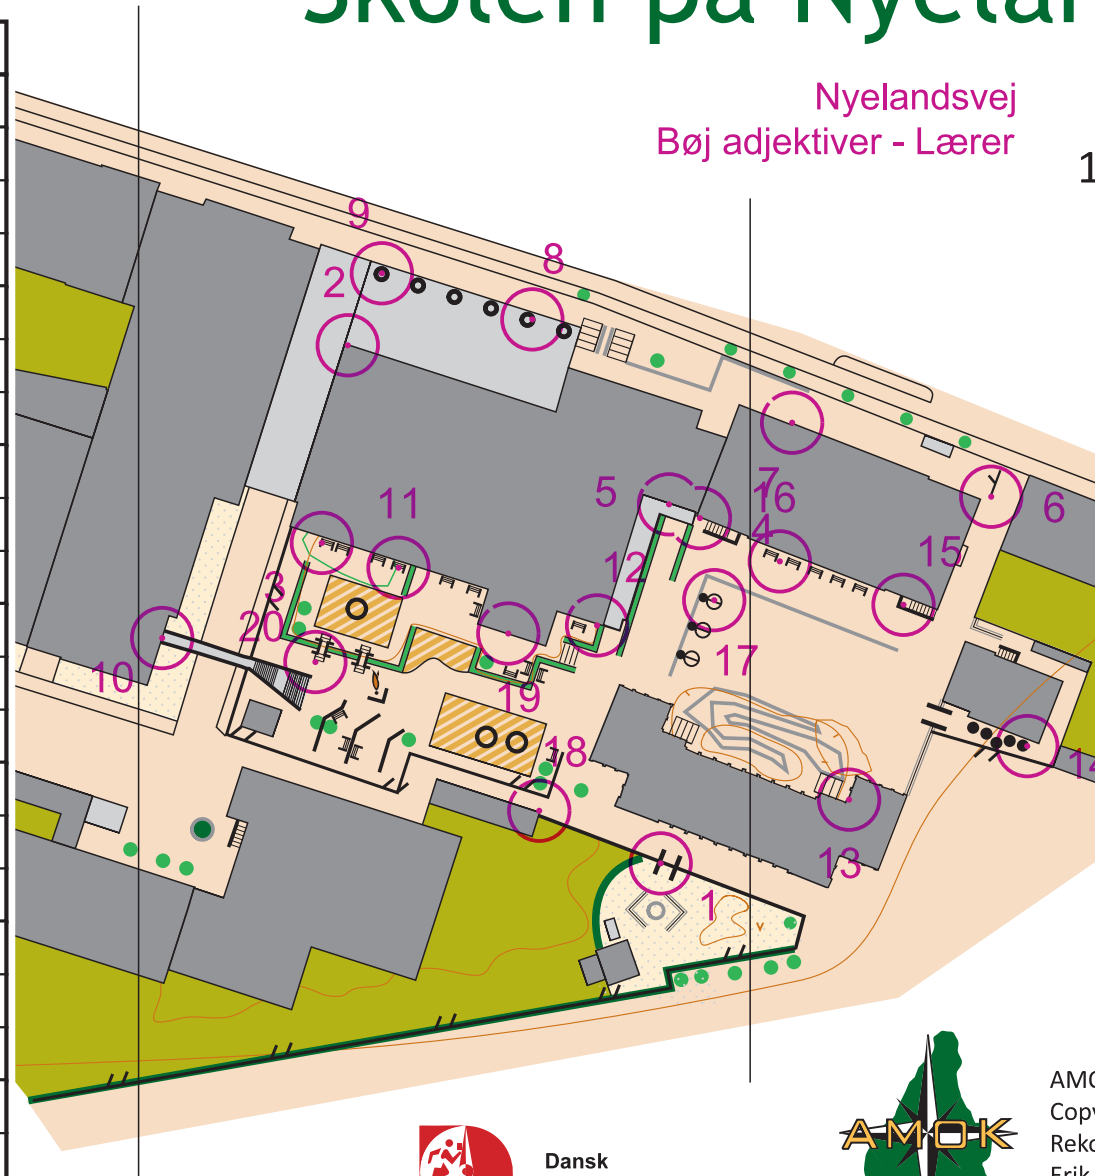

Skolen på Nyelandsvej

Nyelandsvej
Bøj adjektiver - Lærer

1:1.000
1 cm = 10 m

Signatur

-  Sti
-  Smal, lav
-  Højt hejstue
-  Lavt hejstue
-  Trappe
-  Lysmas
-  Tårn
-  Flagsta
-  Stolpe
-  Skulptur
-  Legere
-  Bænk
-  Mål, bånd
-  Basket
-  Sten
-  Lille sten
-  Stort træ
-  Lille træ
-  Hæk
-  Blomst
-  Græs
-  Græs med blomster
-  Sand, jord
-  Kunst
-  Asfalt
-  Skov
-  Bebyggelse
-  Bygning
-  Bygning

Nyelandsvej		
Bøj adjektiver -	Lærer	
1	74	L2
2	72	S9
3	70	K6
4	67	F1
5	65	P1
6	63	J5
7	61	E10
8	59	B1
9	57	P6
10	55	E5
11	53	V7
12	51	S4
13	49	D4
14	47	Y9
15	45	U1
16	43	R8
17	41	D9
18	39	A2
19	37	J10
20	35	I4