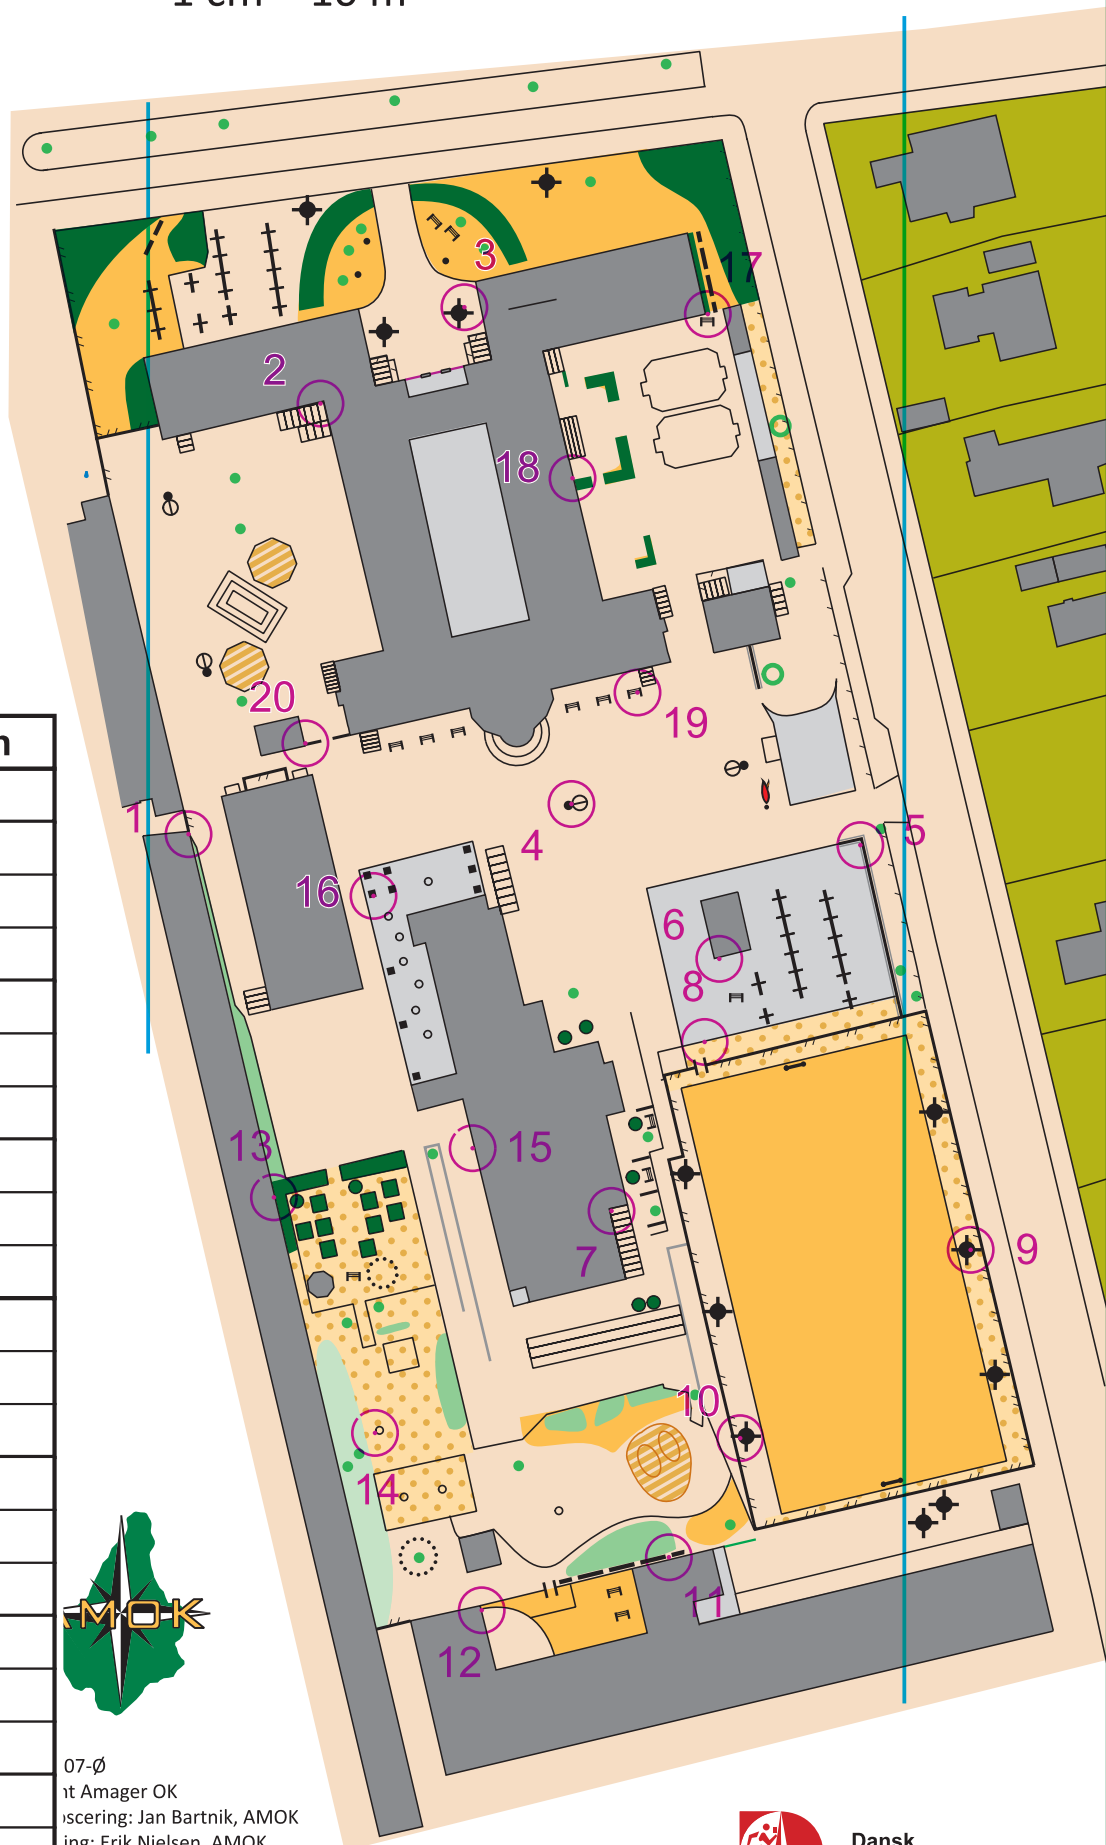

Søndermarkskolen

Søndermarkskolen
Bøj adjektiver - Lærer

1:1.000

1 cm = 10 m

07-Ø
 it Amager OK
 jsering: Jan Bartnik, AMOK
 ing: Erik Nielsen, AMOK
 en@runamok.dk

Søndermarkskolen		
Bøj adjektiver - Lærer		
1	74	L2
2	72	S9
3	70	K6
4	67	F1
5	65	P1
6	63	J5
7	61	E10
8	59	B1
9	57	P6
10	55	E5
11	53	V7
12	51	S4
13	49	D4
14	47	Y9
15	45	U1
16	43	R8
17	41	D9
18	39	A2
19	37	J10
20	35	I4