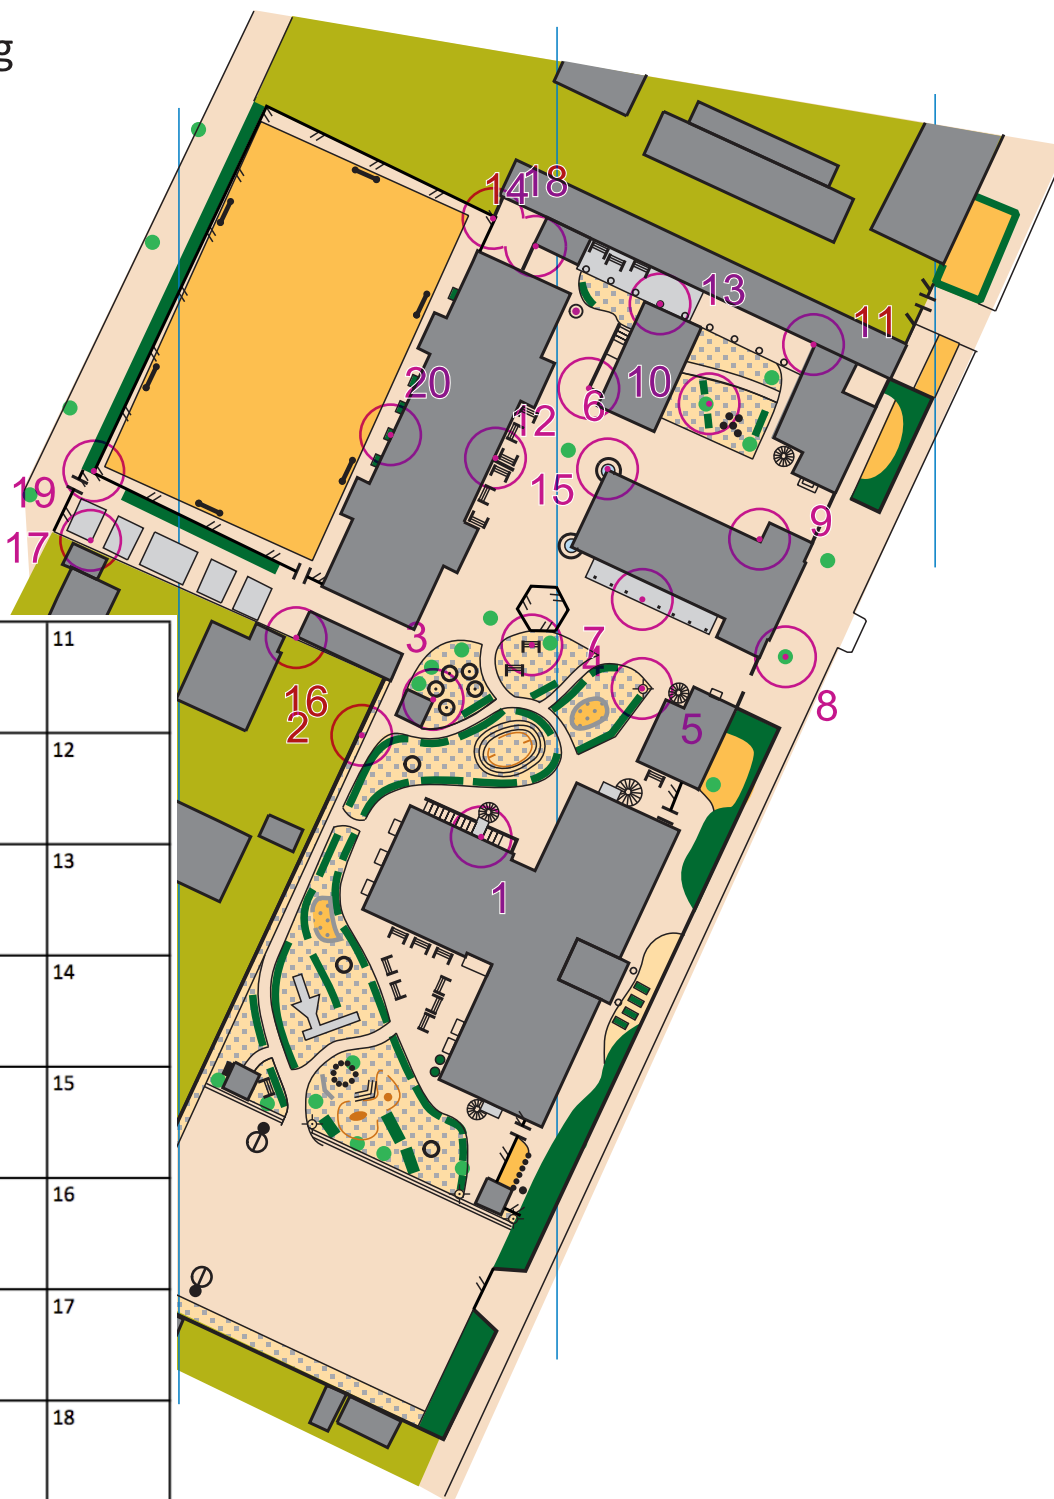

Skolen ved Duevej

1:1.000

1 cm = 10 m

Duevej
Bøj adjektiver - Elev

Signaturforklaring

- Højdekurve
- Sti
- Smal, utydelig sti
- Højt hegn, ikke passerbart
- Lavt hegn, passerbart
- Trappe
- Lysmast
- Tårn
- Flagstang
- Stolpe
- Skulptur
- Legeredskab
- Bænk
- Affaldsbeholder
- Fodboldmål
- Basketball kurv
- Sten
- Lille sten
- Stort træ
- Lille træ, busk
- Hæk
- Blomsterkasser
- Græs
- Græs med spredte
- Grus
- Sand
- Kunststofbelægning
- Asfalt, fliser
- Skov
- Bebyggelse
- Bygning, lukket
- Bygning, åben

1	11
2	12
3	13
4	14
5	15
6	16
7	17
8	18
9	19
10	20

AMOK
Copyri,
Rekogr
Erik Ni
Kontak

Dansk
Orienterings-Forbund