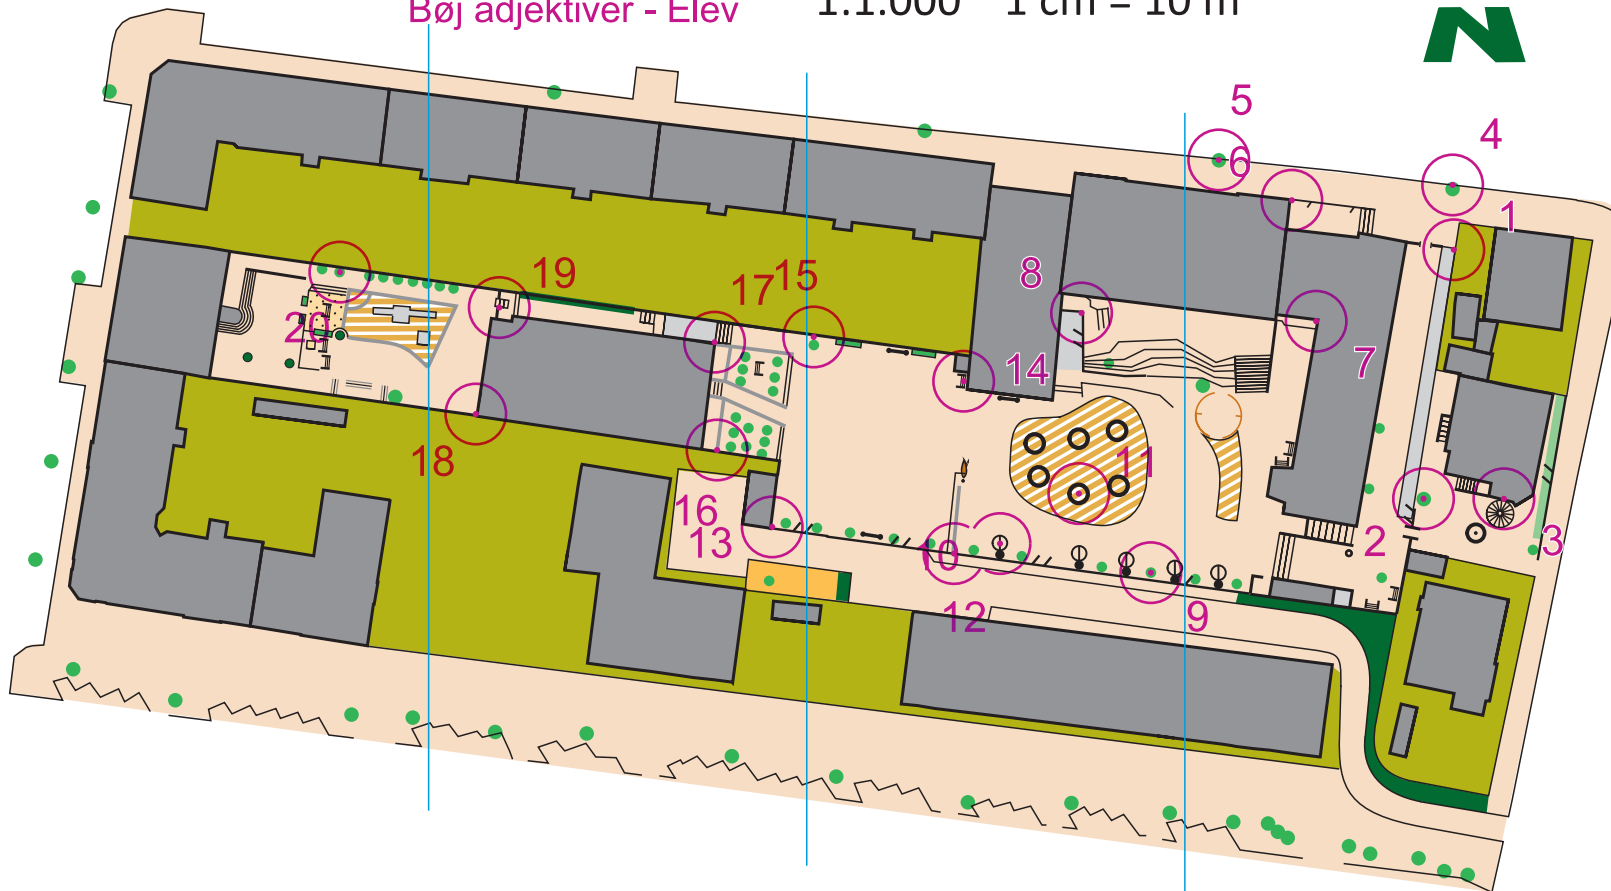

# Ny Hollænderskolen

Ny Hollænderskolen  
Bøj adjektiver - Elev

1:1.000 1 cm = 10 m

## Signaturforklaring

- Højdekurve
- Sti
- Smal, utydelig sti
- Højt hegn, ikke passerbart

	1	11
	2	12
	3	13
	4	14
	5	15
	6	16
	7	17
	8	18
	9	19
	10	20

AMOK-F09-Ø  
© Copyright Amager OK  
Rekognoscering: Jette Viborg, AMOK  
Rentegning: Erik Nielsen, AMOK  
Kontakt: en@runamok.dk