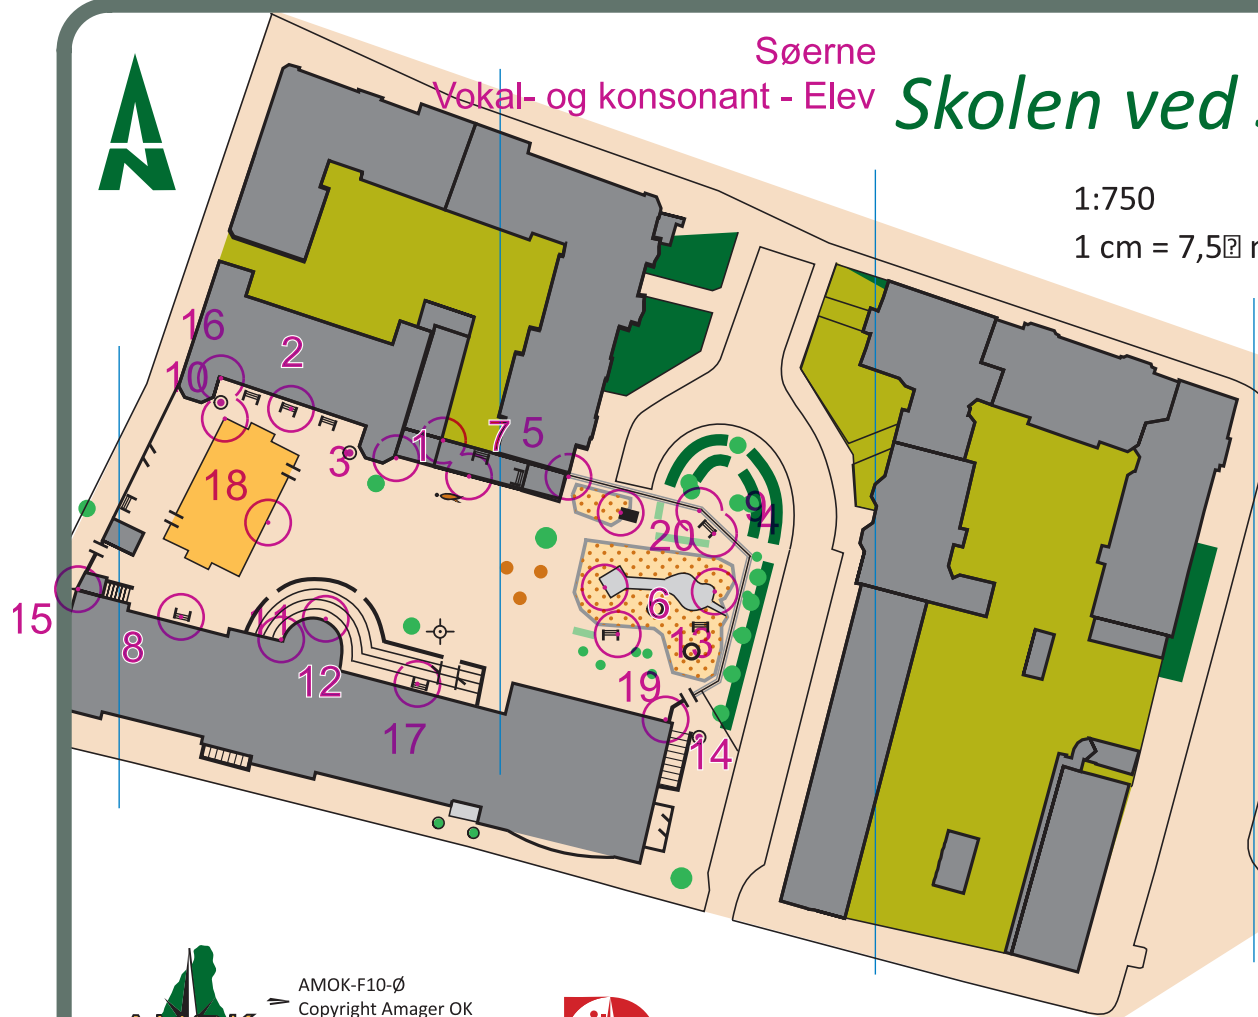

Sørne
Vokal- og konsonant - Elev

Skolen ved Sørne - syd

1:750

1 cm = 7,5 m

Signaturforklaring

1	11
2	12
3	13
4	14
5	15
6	16
7	17
8	18
9	19
10	20

- Lille høj
- Højt hegn
- Lavt hegn
- Trappe
- Lysmast
- Tårn
- Flagstang
- Stolpe
- Affaldsstativ
- Legeredskab
- Bænk
- Basketball kurv
- Sten
- Træ
- Hæk
- Blomsterkasser
- Græs
- Sand, jord
- Asfalt, fliser
- Bebyggelse
- Bygning, lukket
- Bygning, åben

AMOK-F10-Ø
Copyright Amager OK
Rekognoscering: Jan Bartnik
Rentegning: Erik Nielsen
Kontakt: en@runamok.dk

Dansk
Orienterings-Forbund