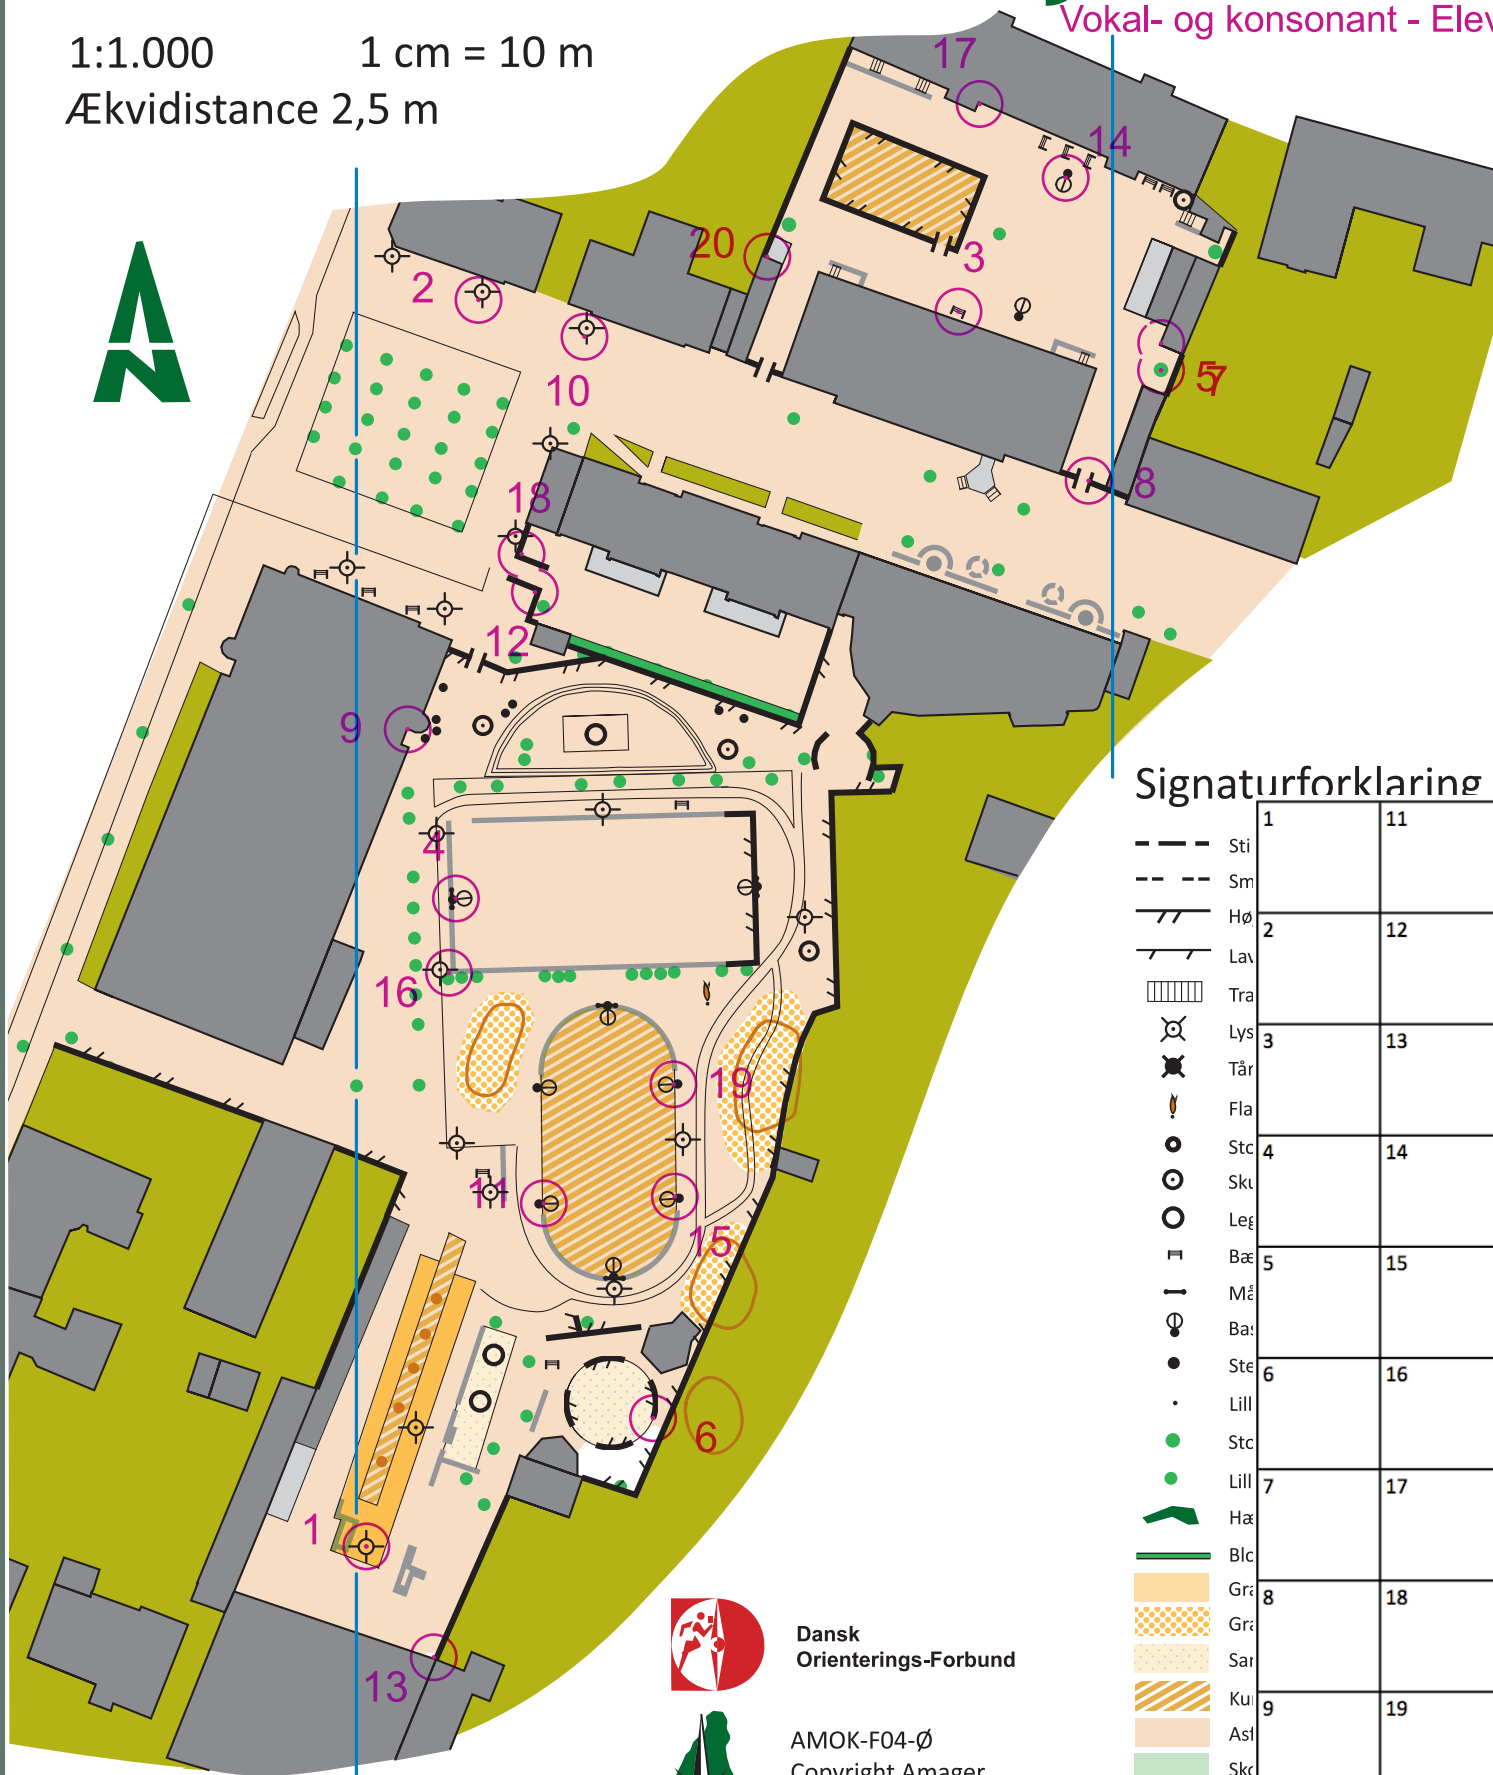

Skolen ved Bülow'svej

Bülow'svej
Vokal- og konsonant - Elev

1:1.000 1 cm = 10 m
Ækvidistance 2,5 m

Signaturforklaring

---	Sti	1	11
- - -	Sm	2	12
///	Høj	3	13
///	Lav	4	14
	Tra	5	15
☉	Lys	6	16
☼	Tår	7	17
☀	Fla	8	18
●	Stc	9	19
○	Skul	10	20
○	Leg		
	Bæ		
	Må		
⊙	Ba:		
●	Ste		
·	Lill		
●	Stc		
●	Lill		
▲	Hæ		
—	Blc		
■	Grå		
■	Grå		
■	Sar		
■	Ku		
■	Asf		
■	Skc		
■	Bel		
■	Byg		
■	Byg		

Dansk
Orienterings-Forbund

AMOK-F04-Ø
Copyright Amager
Rekognosceret og tegnet af
Jette Viborg, AMOK
Kontakt: en@runamok.dk