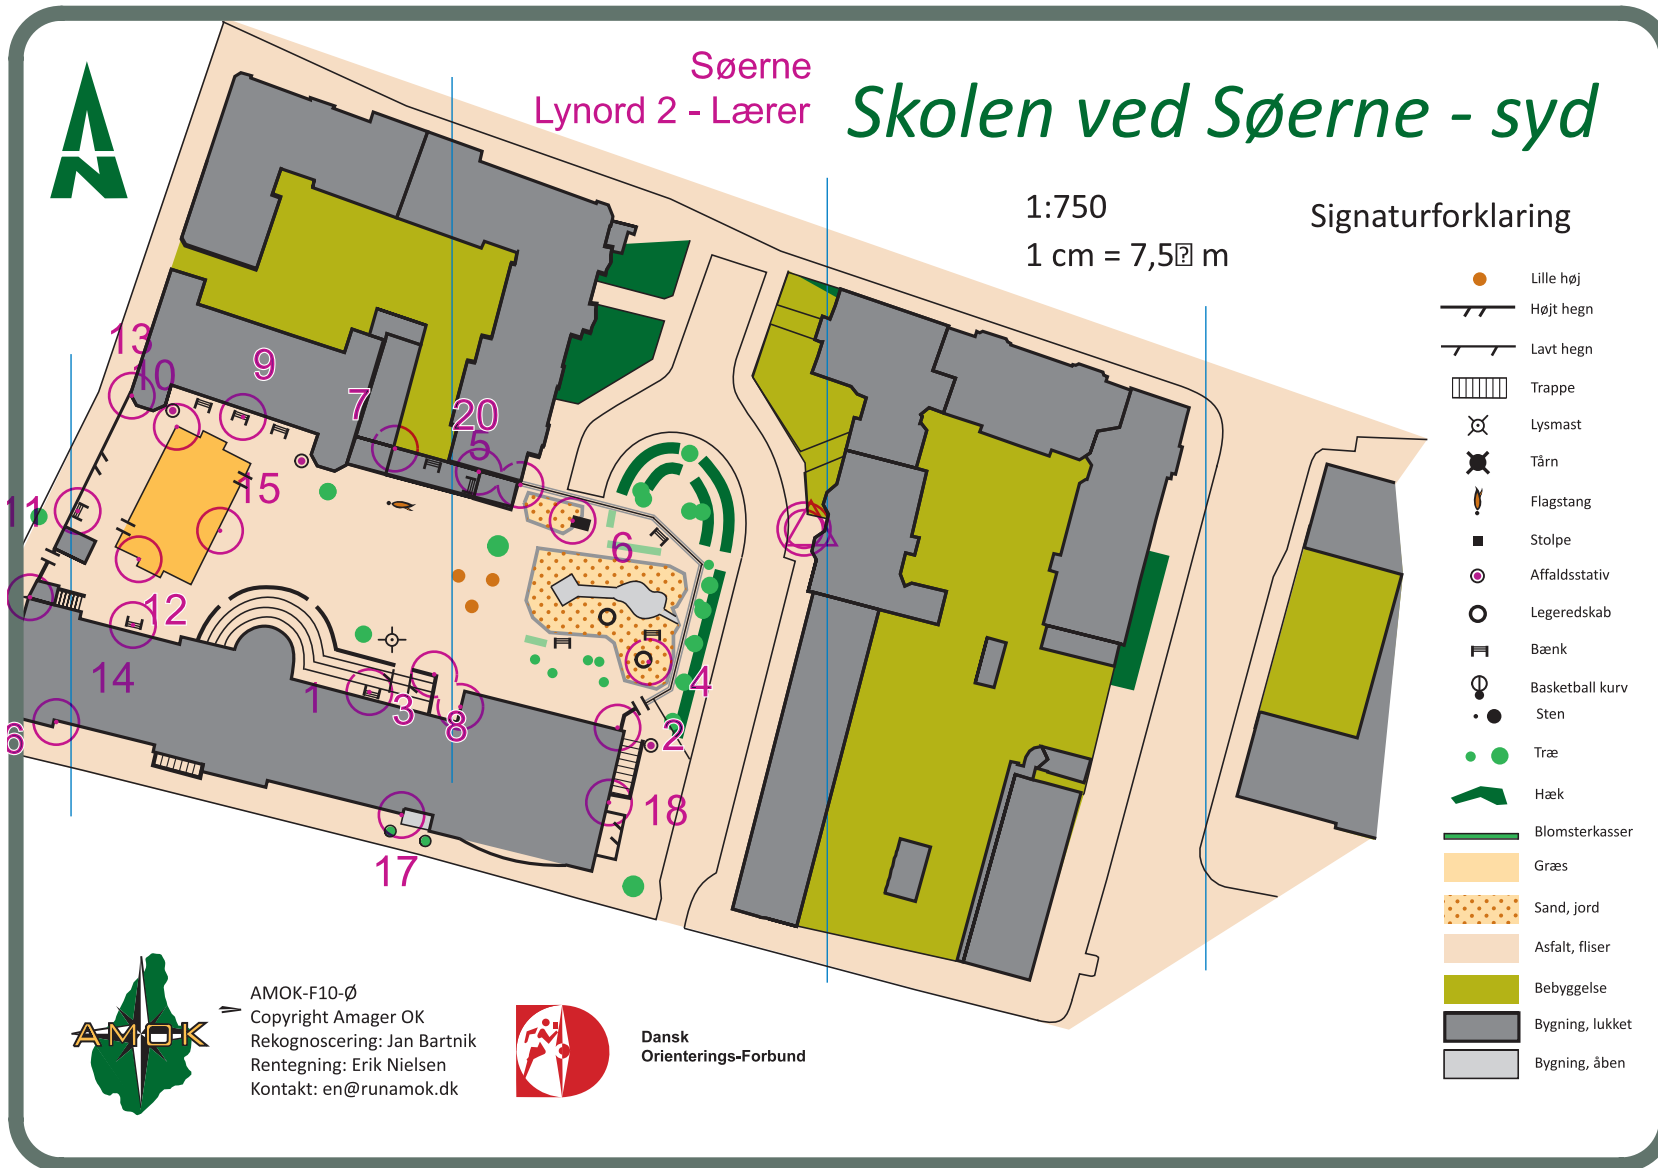

Søerne
Lynord 2 - Lærer

Skolen ved Søerne - syd

1:750
1 cm = 7,5 m

Signaturforklaring

- Lille høj
- Højt hegn
- Lavt hegn
- Trappe
- Lysmast
- Tårn
- Flagstang
- Stolpe
- Affaldsstativ
- Legeredskab
- Bænk
- Basketball kurv
- Sten
- Træ
- Hæk
- Blomsterkasser
- Græs
- Sand, jord
- Asfalt, fliser
- Bebyggelse
- Bygning, lukket
- Bygning, åben

Søerne		
Lynord 2 - Lærer		
▶		
1	32	Å8
2	33	M3
3	34	K1
4	35	I4
5	36	H3
6	37	J10
7	39	A2
8	40	F6
9	41	D9
10	42	L7
11	43	R8
12	44	N9
13	45	U1
14	46	G2
15	50	T10
16	51	S4
17	53	V7
18	55	E5
19	59	B1
20	62	O5

www.condes.net 9.3.0 Frederiksberg Kommunes Skoler
Skolen ved Søerne - S

AMOK-F10-Ø
Copyright Amager OK
Rekognoscering: Jan Bartnik
Rentegning: Erik Nielsen
Kontakt: en@runamok.dk

Dansk
Orienterings-Forbund