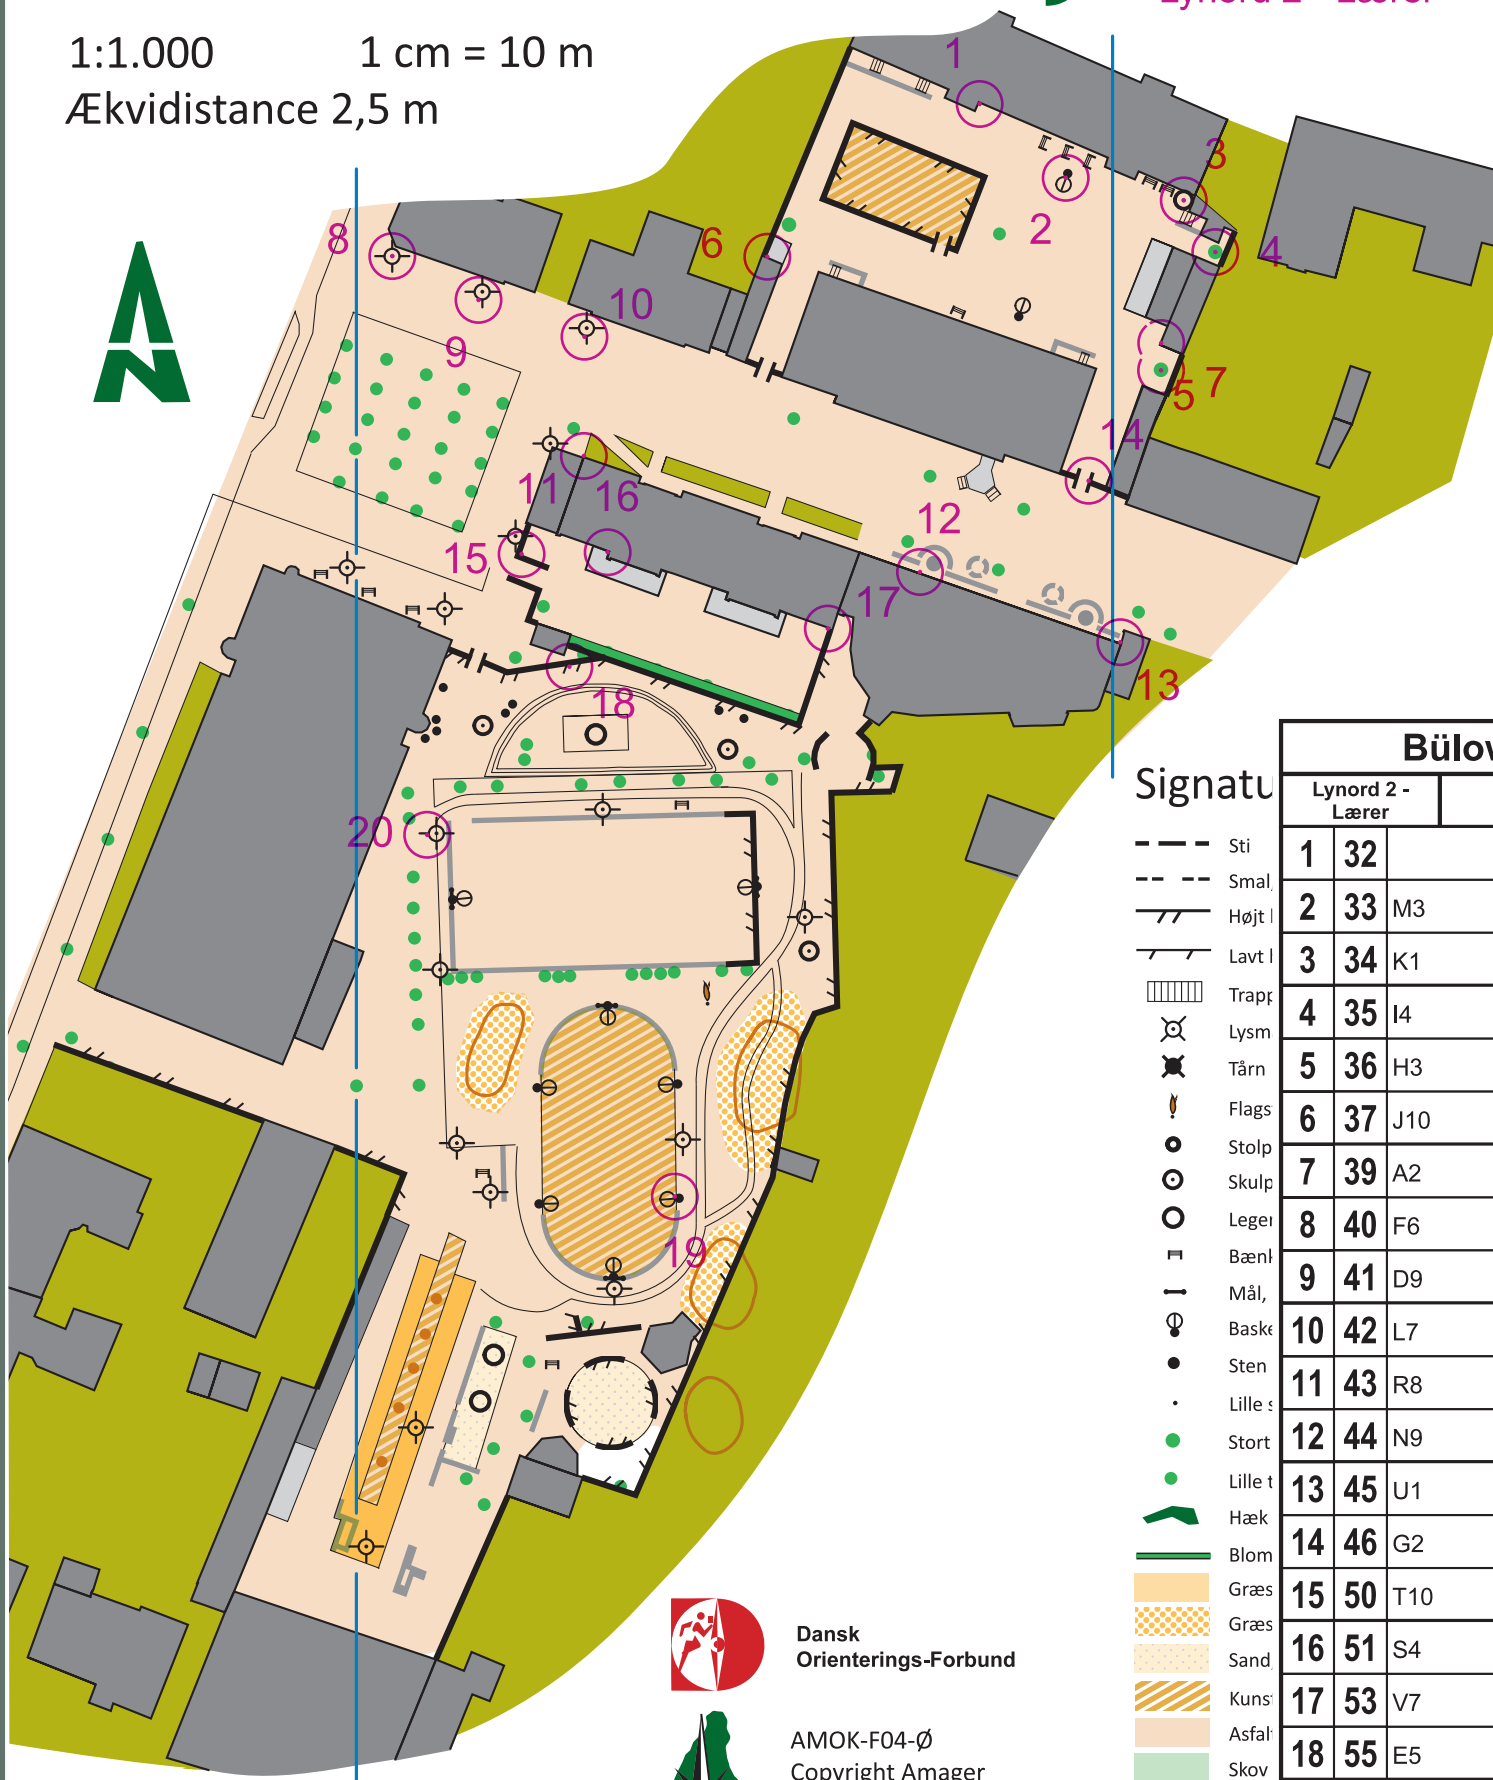

Skolen ved Bülowsvej

Bülowsvej
Lynord 2 - Lærer

1:1.000 1 cm = 10 m
Ækvidistance 2,5 m

Signatur

- Sti
- Smal
- Højt l
- Lavt l
- Trapp
- Lysm
- Tårn
- Flags
- Stolp
- Skulp
- Lege
- Bænl
- Mål,
- Baske
- Sten
- Lille s
- Stort
- Lille t
- Hæk
- Blom
- Græs
- Græs
- Sand
- Kuns
- Asfal
- Skov
- Beby
- Bygn
- Bygn

Bülows		
Lynord 2 - Lærer		
1	32	
2	33	M3
3	34	K1
4	35	I4
5	36	H3
6	37	J10
7	39	A2
8	40	F6
9	41	D9
10	42	L7
11	43	R8
12	44	N9
13	45	U1
14	46	G2
15	50	T10
16	51	S4
17	53	V7
18	55	E5
19	59	B1
20	62	O5

Dansk Orienterings-Forbund