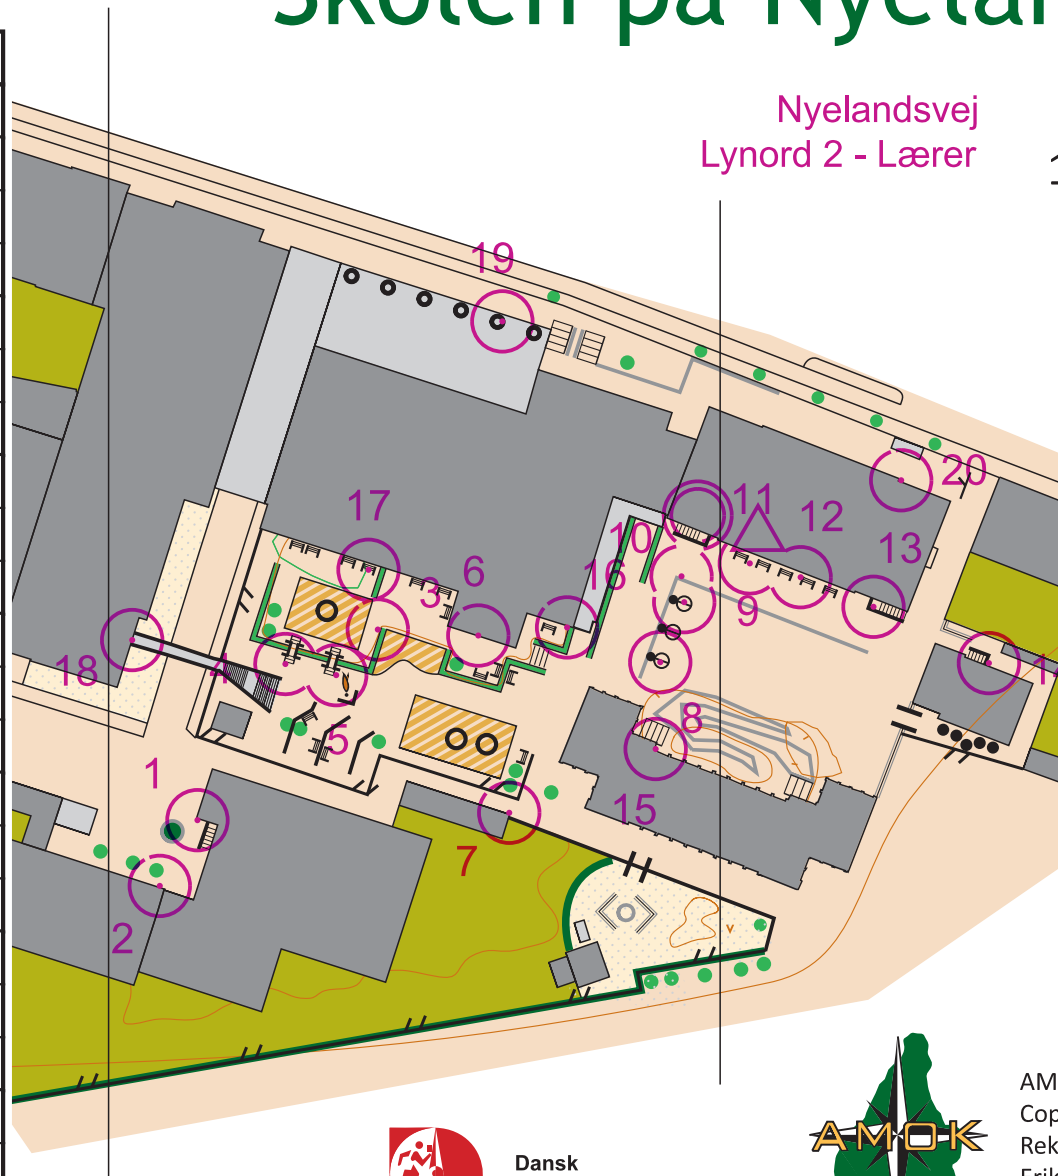

Skolen på Nyelandsvej

Nyelandsvej
Lynord 2 - Lærer

1:1.000
1 cm = 10 m

Signaturf

- Sti
- Smal, utydelig sti
- Højt hegn
- Lavt hegn
- Trappe
- Lysmast
- Tårn
- Flagstang
- Stolpe
- Skulptur
- Legeredsk
- Bænk
- Mål, basketball
- Basketball
- Sten
- Lille sten
- Stort træ
- Lille træ, klippetræ
- Hæk
- Blomsterk
- Græs
- Græs med blomster
- Sand, jord
- Kunststof
- Asfalt, flis
- Skov
- Bebyggelse
- Bygning, l
- Bygning, a

Nyelandsvej		
Lynord 2 - Lærer		
1	32	Å8
2	33	M3
3	34	K1
4	35	I4
5	36	H3
6	37	J10
7	39	A2
8	40	F6
9	41	D9
10	42	L7
11	43	R8
12	44	N9
13	45	U1
14	46	G2
15	50	T10
16	51	S4
17	53	V7
18	55	E5
19	59	B1
20	62	O5