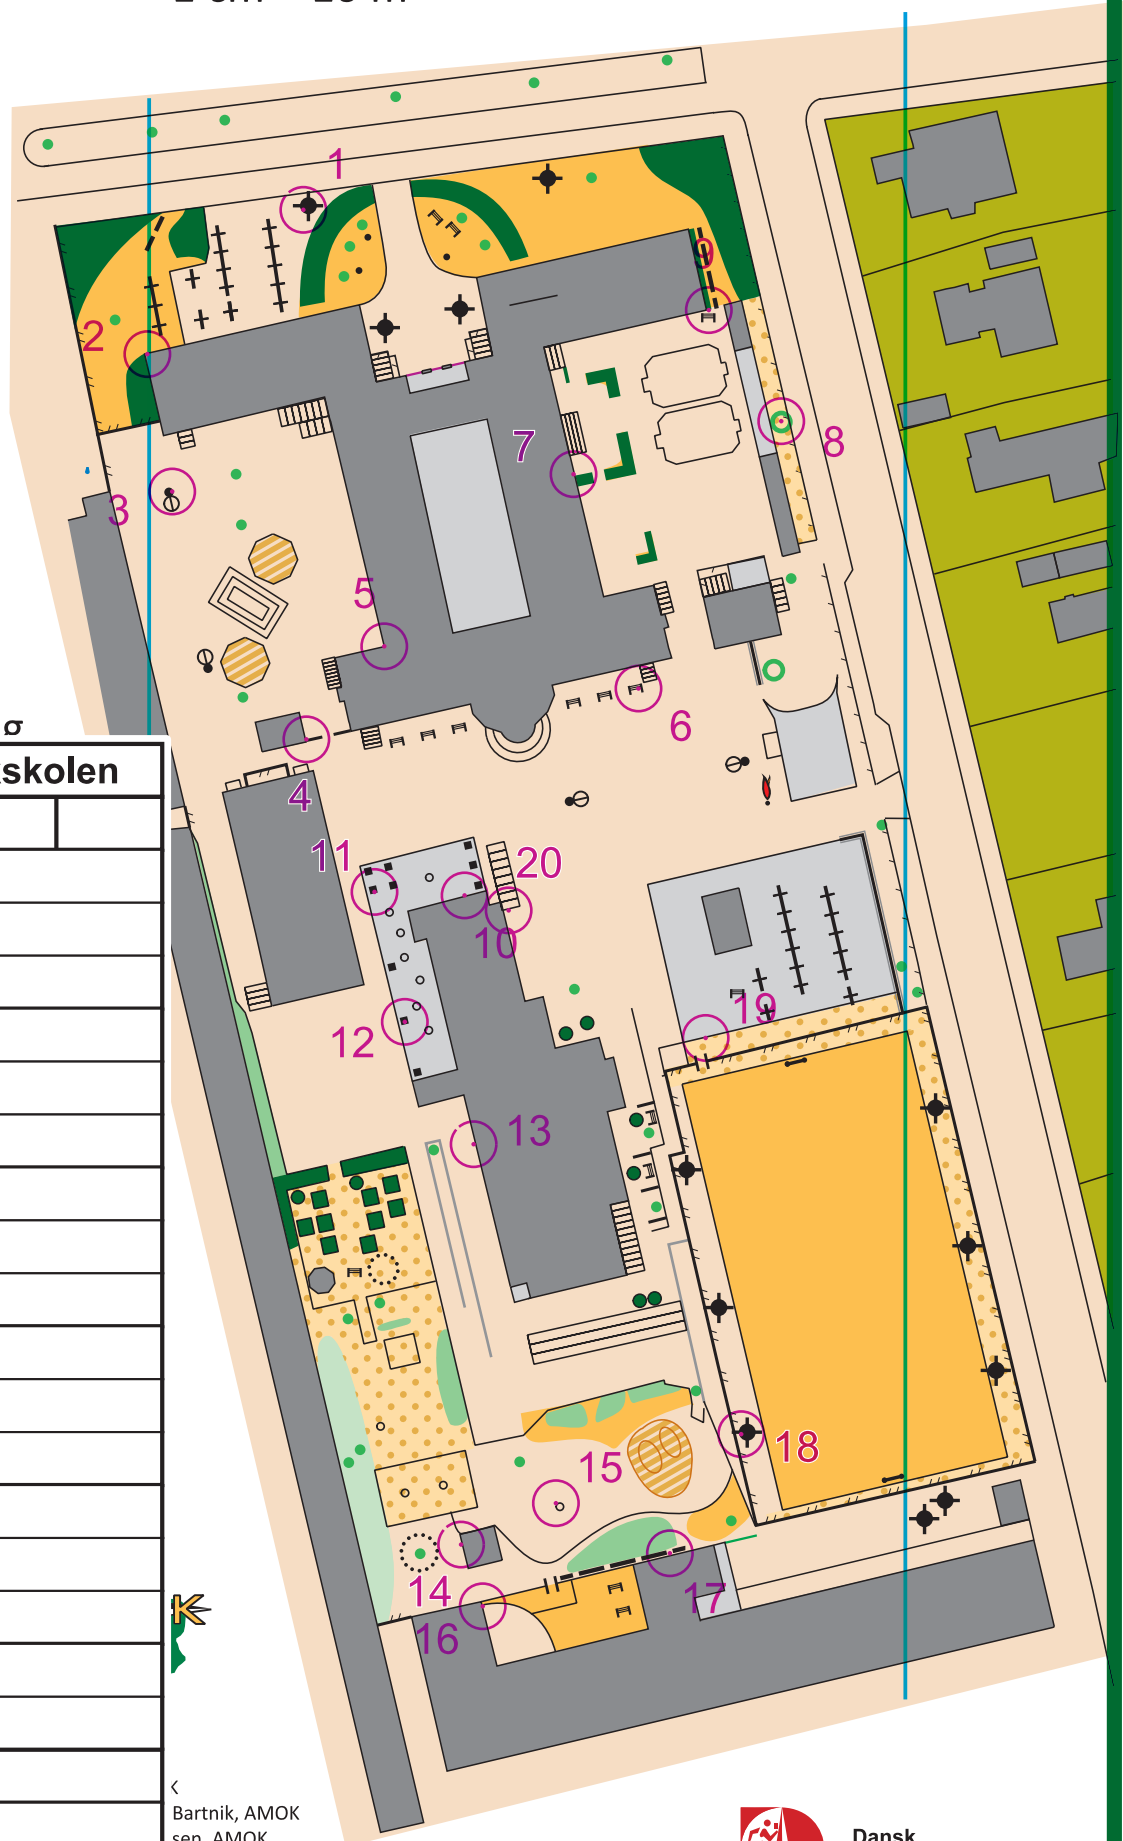

Søndermarkskolen

Søndermarkskolen
Lynord 2 - Lærer

1:1.000

1 cm = 10 m

Signaturforklaring

Søndermarkskolen		
Lynord 2 - Lærer		
1	32	Å8
2	33	M3
3	34	K1
4	35	I4
5	36	H3
6	37	J10
7	39	A2
8	40	F6
9	41	D9
10	42	L7
11	43	R8
12	44	N9
13	45	U1
14	46	G2
15	50	T10
16	51	S4
17	53	V7
18	55	E5
19	59	B1
20	62	O5

< Bartnik, AMOK
sen, AMOK
ok.dk

Dansk
Orienterings-Forbund