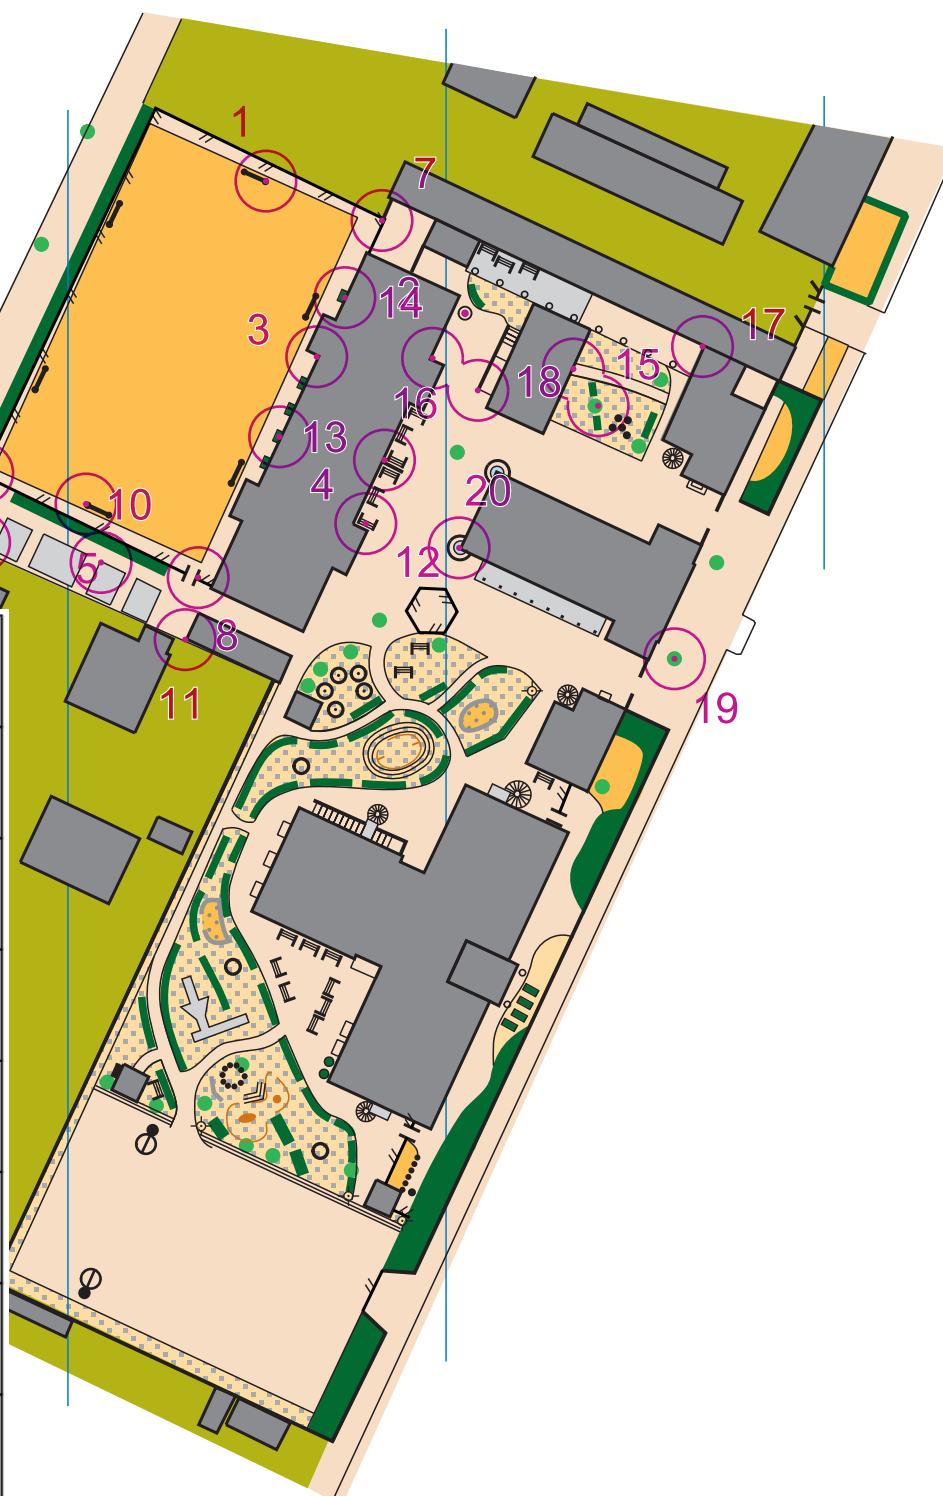

Skolen ved Duevej

1:1.000

1 cm = 10 m

Duevej
Lynord-2 - Elev

Signaturforklaring

- Højdekurve
- Sti
- Smal, utydelig sti
- Højt hegn, ikke passerbart
- Lavt hegn, passerbart
- Trappe
- Lysmast
- Tårn
- Flagstang
- Stolpe
- Skulptur
- Legeredskab
- Bænk
- Affaldsbeholder
- Fodboldmål
- Basketball k
- Sten
- Lille sten
- Stort træ
- Lille træ, bu
- Hæk
- Blomsterkas
- Græs
- Græs med s
- Grus
- Sand
- Kunststofbe
- Asfalt, fliser
- Skov
- Bebyggelse
- Bygning, luk
- Bygning, åb

1	11
2	12
3	13
4	14
5	15
6	16
7	17
8	18
9	19
10	20

Dansk
Orienterings-Forbund