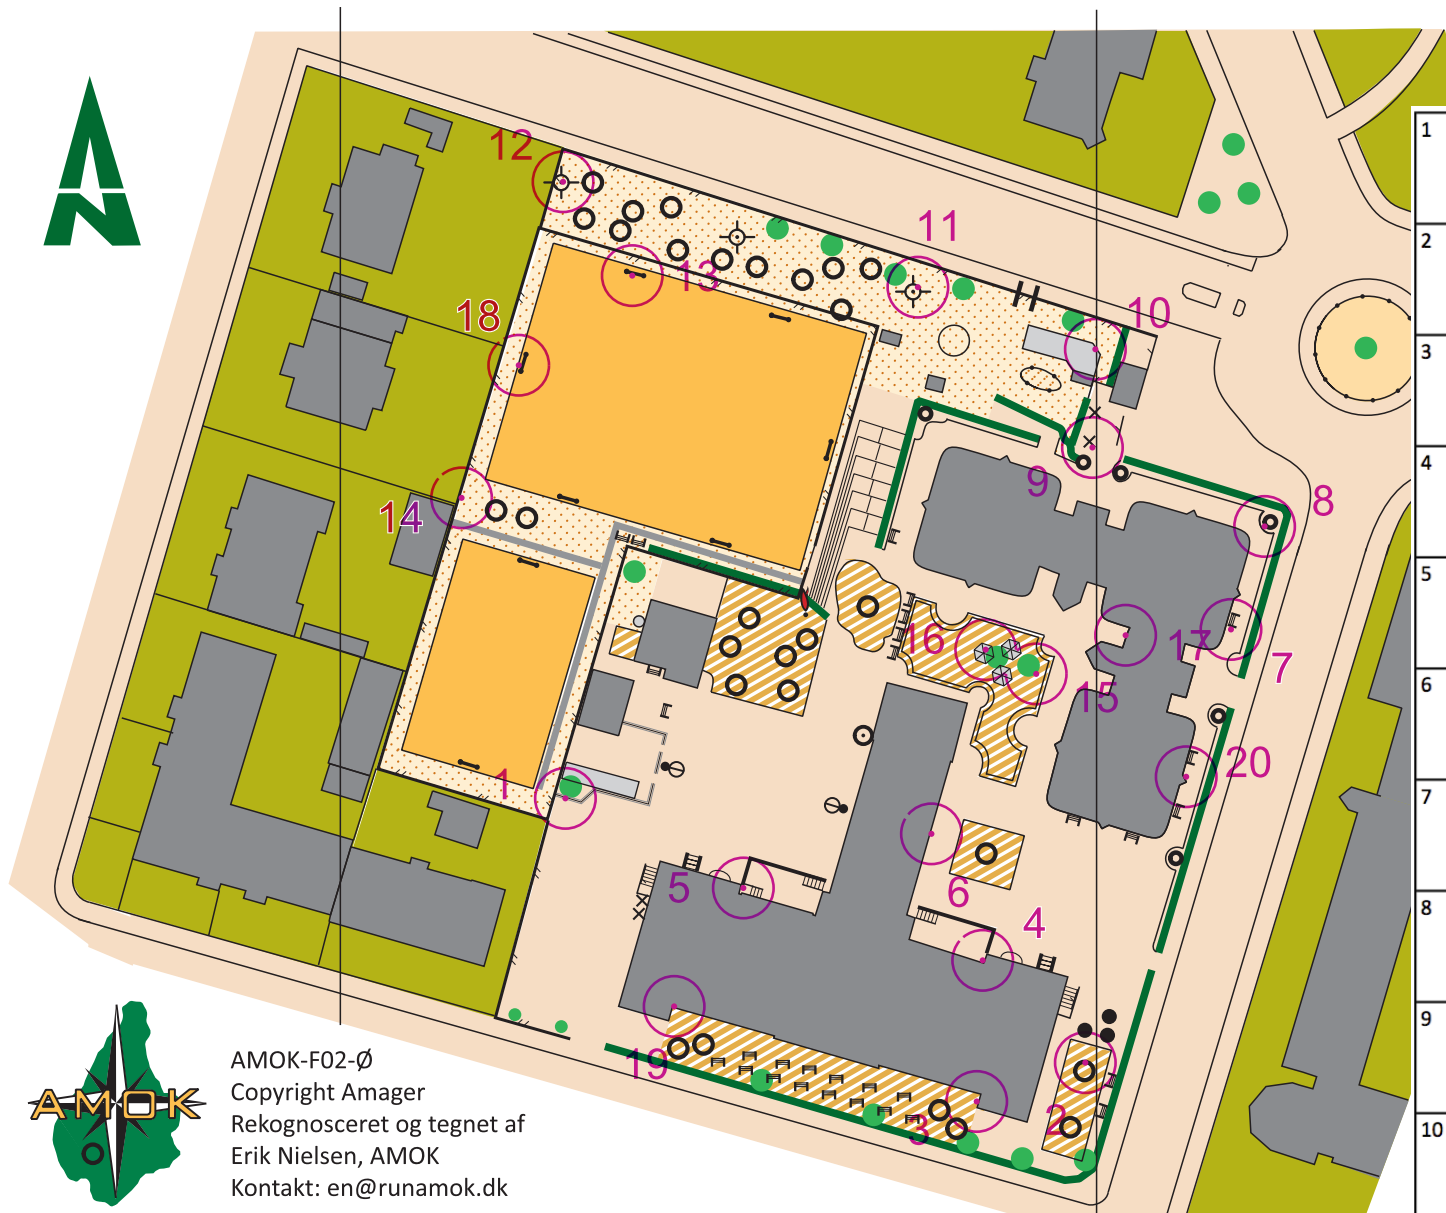

Skolen på la Cours Vej

Skolen på la Cours Vej
Lynord 2 - Elev

1:1.000

1 cm = 10 m

Signaturforklaring

- Sti
- - - Smal, utydelig sti
- Højt hegn, ikke passerbart
- Lavt hegn, passerbart
- ▤ Trappe
- ☉ Lysmast
- ☠ Tårn
- 🚩 Flagstang
- Stolpe
- ⊙ Skulptur
- ⊙ Legeredskab
- ┌ Bænk
- └ Mål, basketball kurv
- ⊙ Basketball kurv
- Sten
- Lille sten
- Stort træ
- Lille træ, busk
- Hæk
- Boldbane
- Græs
- Græs med spredte træer
- Sand, jord
- Kunststofbelægning
- Asfalt, fliser
- Skov
- Bebyggelse
- Bygning, lukket
- Bygning, åben

1	11
2	12
3	13
4	14
5	15
6	16
7	17
8	18
9	19
10	20

AMOK-F02-Ø
Copyright Amager
Rekognosceret og tegnet af
Erik Nielsen, AMOK
Kontakt: en@runamok.dk

Dansk
Orienterings-Forbund