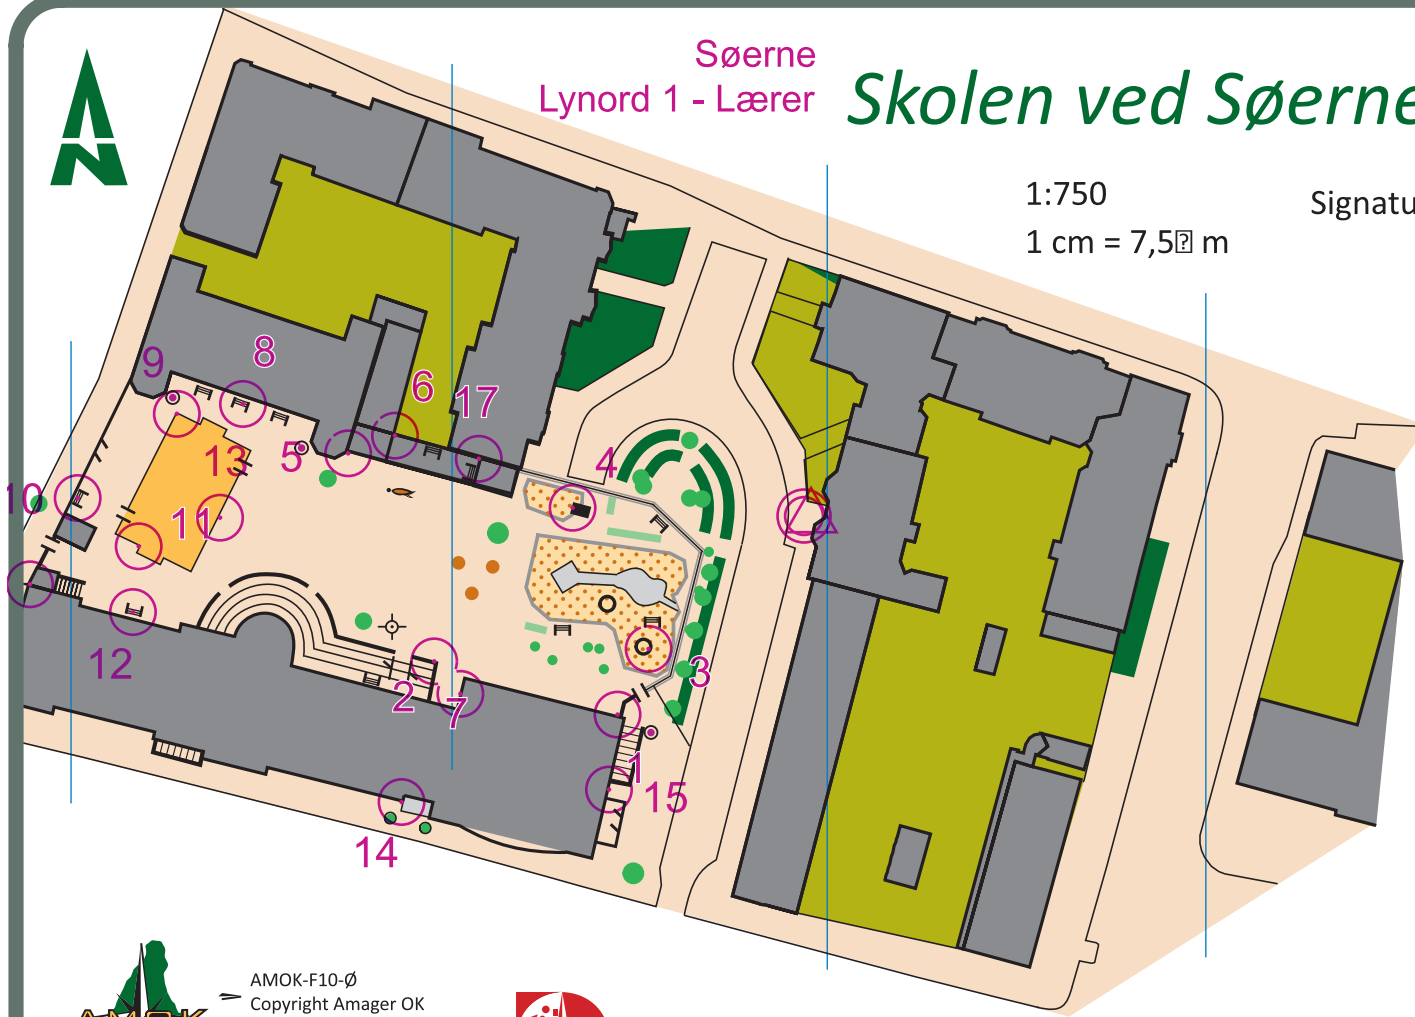

Sørne
Lynord 1 - Lærer

Skolen ved Sørne - syd

1:750
1 cm = 7,5 m

Signaturforklaring

- Lille høj
- Højt hegn
- Lavt hegn
- Trappe
- Lysmast
- Tårn
- Flagstang
- Stolpe
- Affaldsstativ
- Legeredskab
- Bænk
- Basketball kurv
- Sten
- Træ
- Hæk
- Blomsterkasser
- Græs
- Sand, jord
- Asfalt, fliser
- Bebyggelse
- Bygning, lukket
- Bygning, åben

Sørne		
Lynord 1 - Lærer		
1	33	M3
2	34	K1
3	35	I4
4	37	J10
5	38	Ø2
6	39	A2
7	40	F6
8	41	D9
9	42	L7
10	43	R8
11	44	N9
12	46	G2
13	50	T10
14	53	V7
15	55	E5
16	59	B1
17	62	O5

www.condes.net 9.3.0 Frederiksberg Kommunes Skoler
Skolen ved Sørne - S

AMOK-F10-Ø
Copyright Amager OK
Rekognoscering: Jan Bartnik
Rentegning: Erik Nielsen
Kontakt: en@runamok.dk

Dansk
Orienterings-Forbund