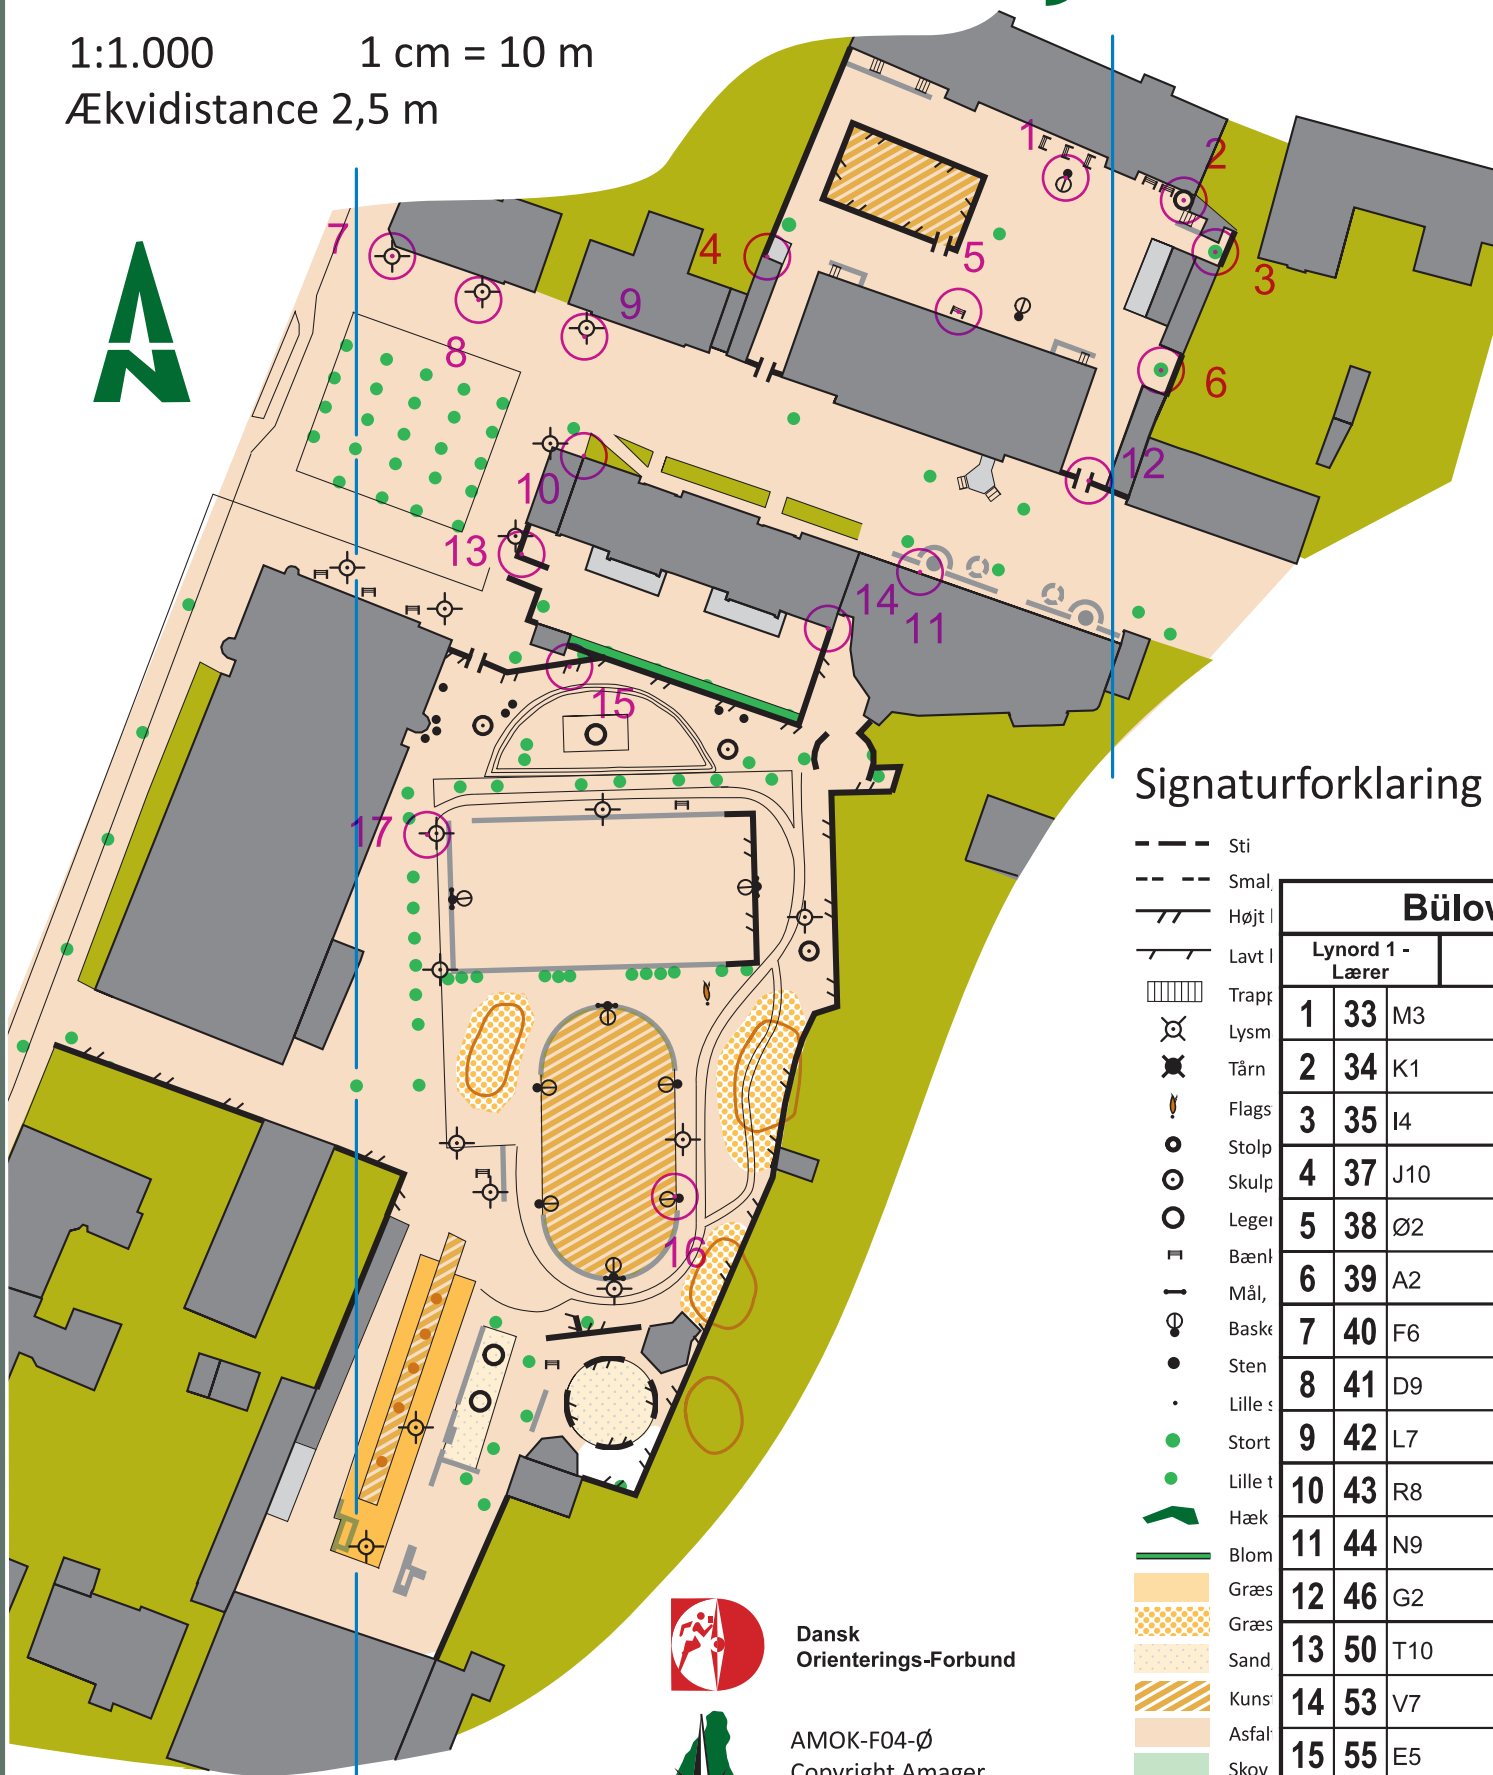

Skolen ved Bülowsvej

Bülowsvej
Lynord 1 - Lærer

1:1.000 1 cm = 10 m
Ækvidistance 2,5 m

Signaturforklaring

- Sti
- Smal
- Højt l
- Lavt l
- Trapp
- Lysm
- Tårn
- Flags
- Stolp
- Skulp
- Lege
- Bænl
- Mål
- Baske
- Sten
- Lille s
- Stort
- Lille t
- Hæk
- Blom
- Græs
- Græs
- Sand
- Kuns
- Asfal
- Skov
- Beby
- Bygn
- Bygn

Bülows		
Lynord 1 - Lærer		
1	33	M3
2	34	K1
3	35	I4
4	37	J10
5	38	Ø2
6	39	A2
7	40	F6
8	41	D9
9	42	L7
10	43	R8
11	44	N9
12	46	G2
13	50	T10
14	53	V7
15	55	E5
16	59	B1
17	62	O5

Dansk Orienterings-Forbund

AMOK-F04-Ø
Copyright Amager
Rekognosceret og tegnet af
Jette Viborg, AMOK
Kontakt: en@runamok.dk