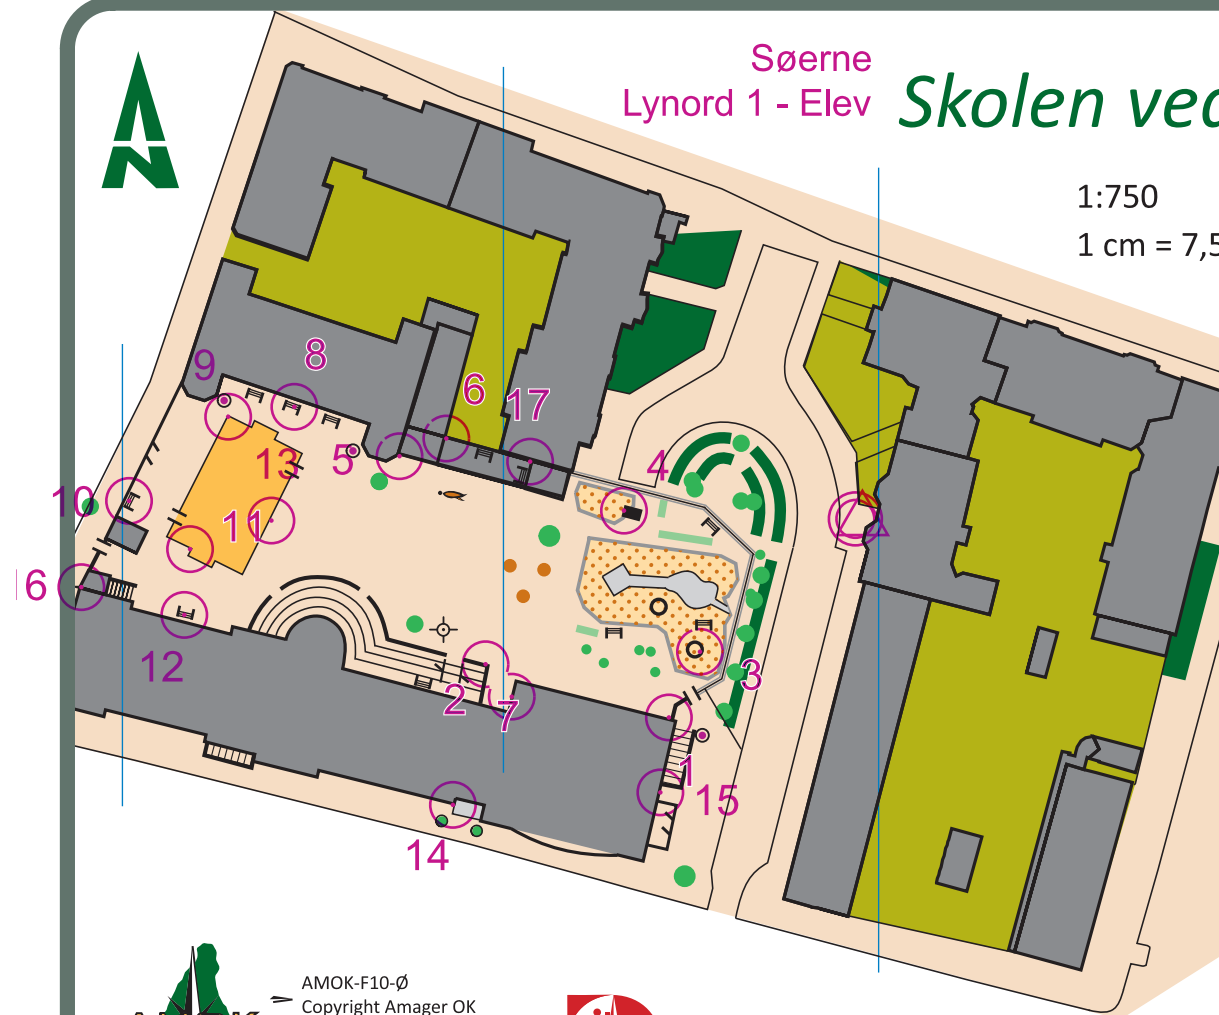

Søerne
Lynord 1 - Elev

Skolen ved Søerne - syd

1:750

1 cm = 7,5 m

Signaturforklaring

- Lille høj
- Højt hegn
- Lavt hegn
- Trappe
- Lysmast
- Tårn
- Flagstang
- Stolpe
- Affaldsstativ
- Legeredskab
- Bænk
- Basketball kurv
- Sten
- Træ
- Hæk
- Blomsterkasser
- Græs
- Sand, jord
- Asfalt, fliser
- Bebyggelse
- Bygning, lukket
- Bygning, åben

1	11
2	12
3	13
4	14
5	15
6	16
7	17
8	18
9	19
10	20

AMOK-F10-Ø
Copyright Amager OK
Rekognoscering: Jan Bartnik
Rentegning: Erik Nielsen
Kontakt: en@runamok.dk

Dansk
Orienterings-Forbund