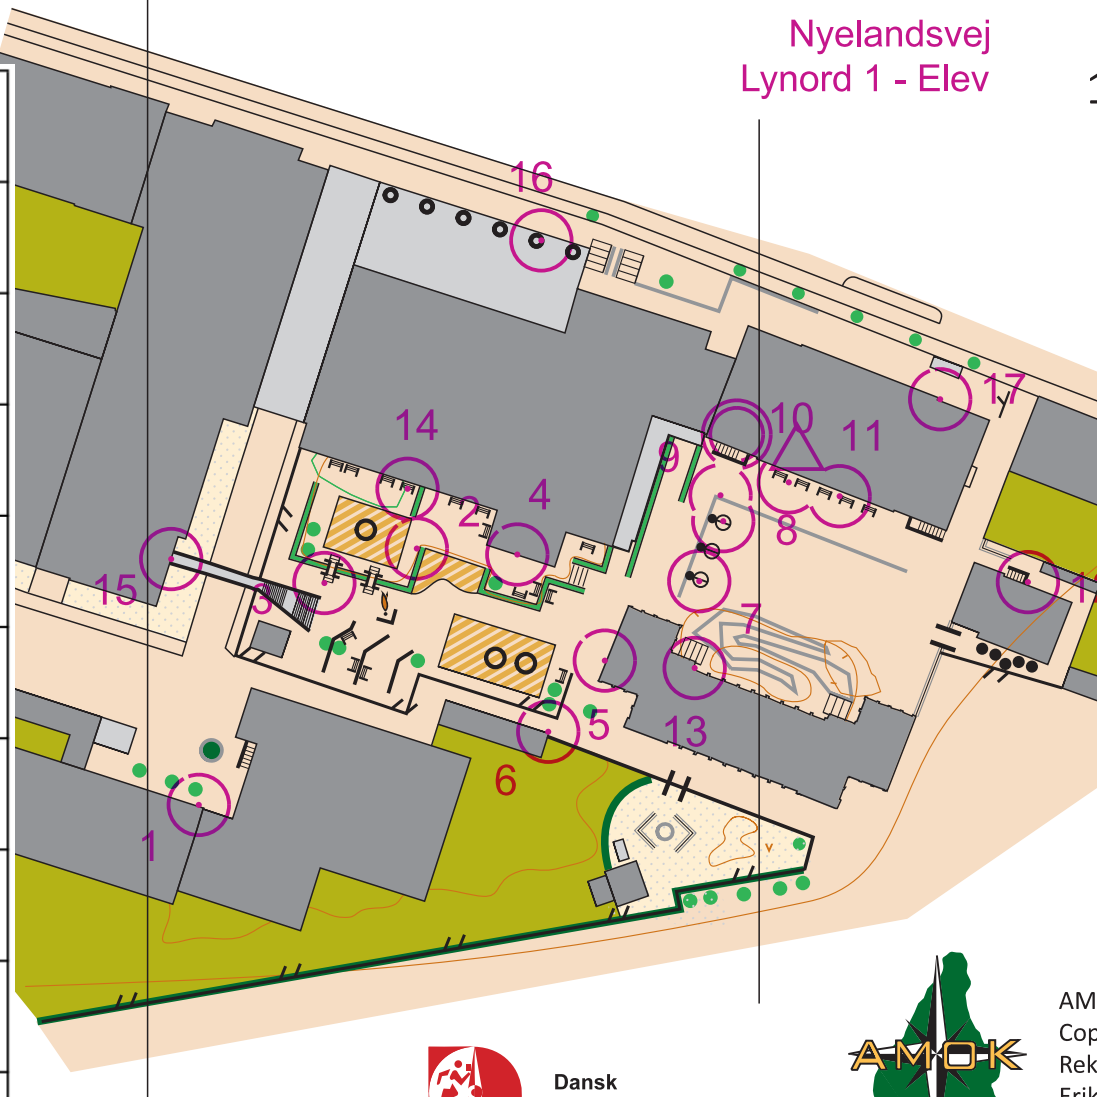

Skolen på Nyelandsvej

Nyelandsvej
Lynord 1 - Elev

1:1.000
1 cm = 10 m

Signaturforklaring

- Sti
- - - Smal, utydelig sti
- /// Højt hegn, ikke passerbart
- / — Lavt hegn, passerbart
- ▨ Trappe
- ☉ Lysmast
- ⊗ Tårn
- 🚩 Flagstang
- Stolpe
- ⊙ Skulptur
- Legeredskab
- ⊥ Bænk
- ⌢ Mål, basketball kurv
- ⊙ Basketball kurv
- Sten
- Lille sten
- Stort træ
- Lille træ, busk
- 🌿 Hæk
- 🌸 Blomsterkasser
- 🌱 Græs
- 🌳 Græs med spredte træer
- 🏖️ Sand, jord
- 🏊 Kunststofbelægning
- 🛣️ Asfalt, fliser
- 🌲 Skov
- 🏠 Bebyggelse
- 🏢 Bygning, lukket
- 🏠 Bygning, åben

1	11
2	12
3	13
4	14
5	15
6	16
7	17
8	18
9	19
10	20

Dansk
Orienterings-Forbund

AMOK-F03-Ø
Copyright Amager
Rekognosceret og tegnet af
Erik Nielsen, AMOK
Kontakt: en@runamok.dk