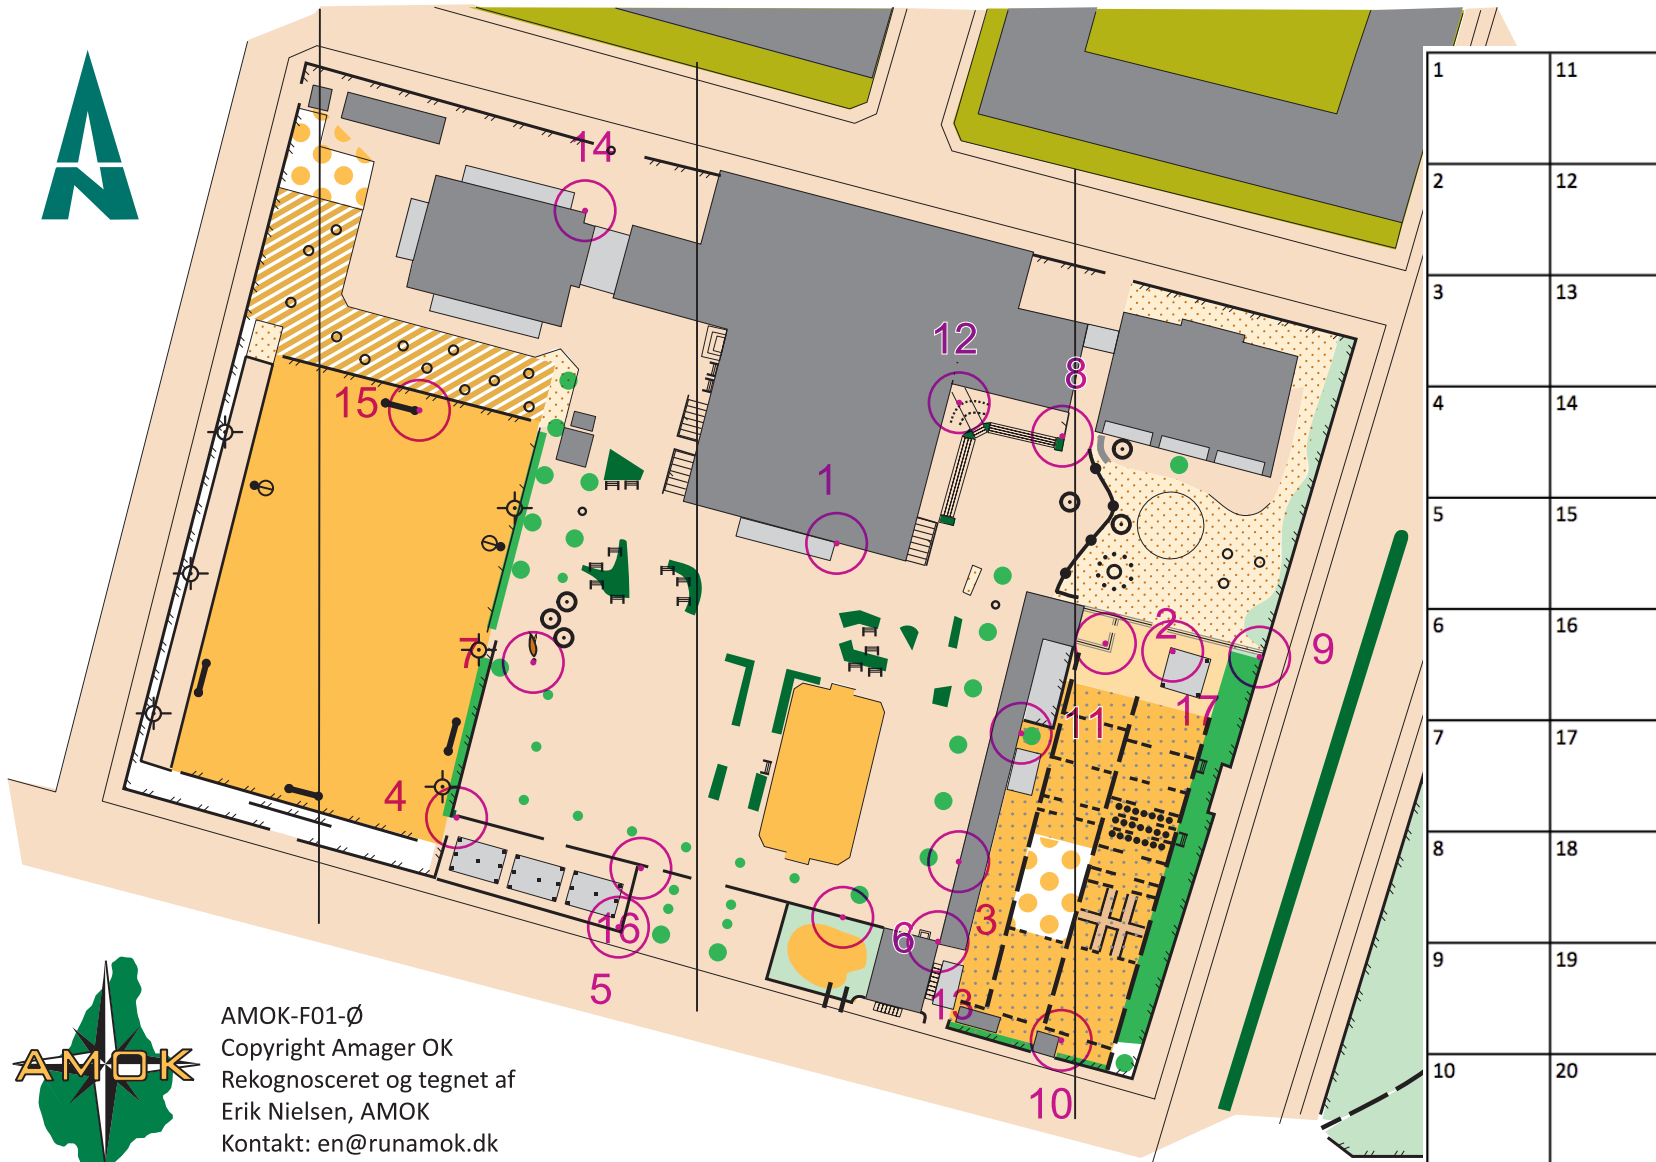

Lindevangskolen

Lindevangskolen
Lynord 1 - Elev

1:1.000

1 cm = 10 m

Signaturforklaring

- Sti
- - - Smal, utydelig sti
- //// Højt hegn, ikke passerbart
- Lavt hegn, passerbart
- ▤ Trappe
- ☉ Lysmast
- ☒ Tårn
- 🚩 Flagstang
- Stolpe
- ⊙ Skulptur
- Legeredskab
- ▭ Bænk
- ⚽ Fodboldmål
- ⊕ Basketball kurv
- Sten
- Lille sten
- Stort træ
- Lille træ, busk
- 🌿 Hæk
- 🟠 Boldbane
- 🟡 Græs
- 🟡 Græs med spredte træer
- 🟡 Sand, jord
- 🟡 Kunststofbelægning
- 🟡 Skolehave
- 🟡 Asfalt, fliser
- 🟢 Skov
- 🟢 Bebyggelse
- 🟠 Bygning, lukket
- 🟡 Bygning, åben

1	11
2	12
3	13
4	14
5	15
6	16
7	17
8	18
9	19
10	20

AMOK-F01-Ø
Copyright Amager OK
Rekognosceret og tegnet af
Erik Nielsen, AMOK
Kontakt: en@runamok.dk

Dansk
Orienterings-Forbund