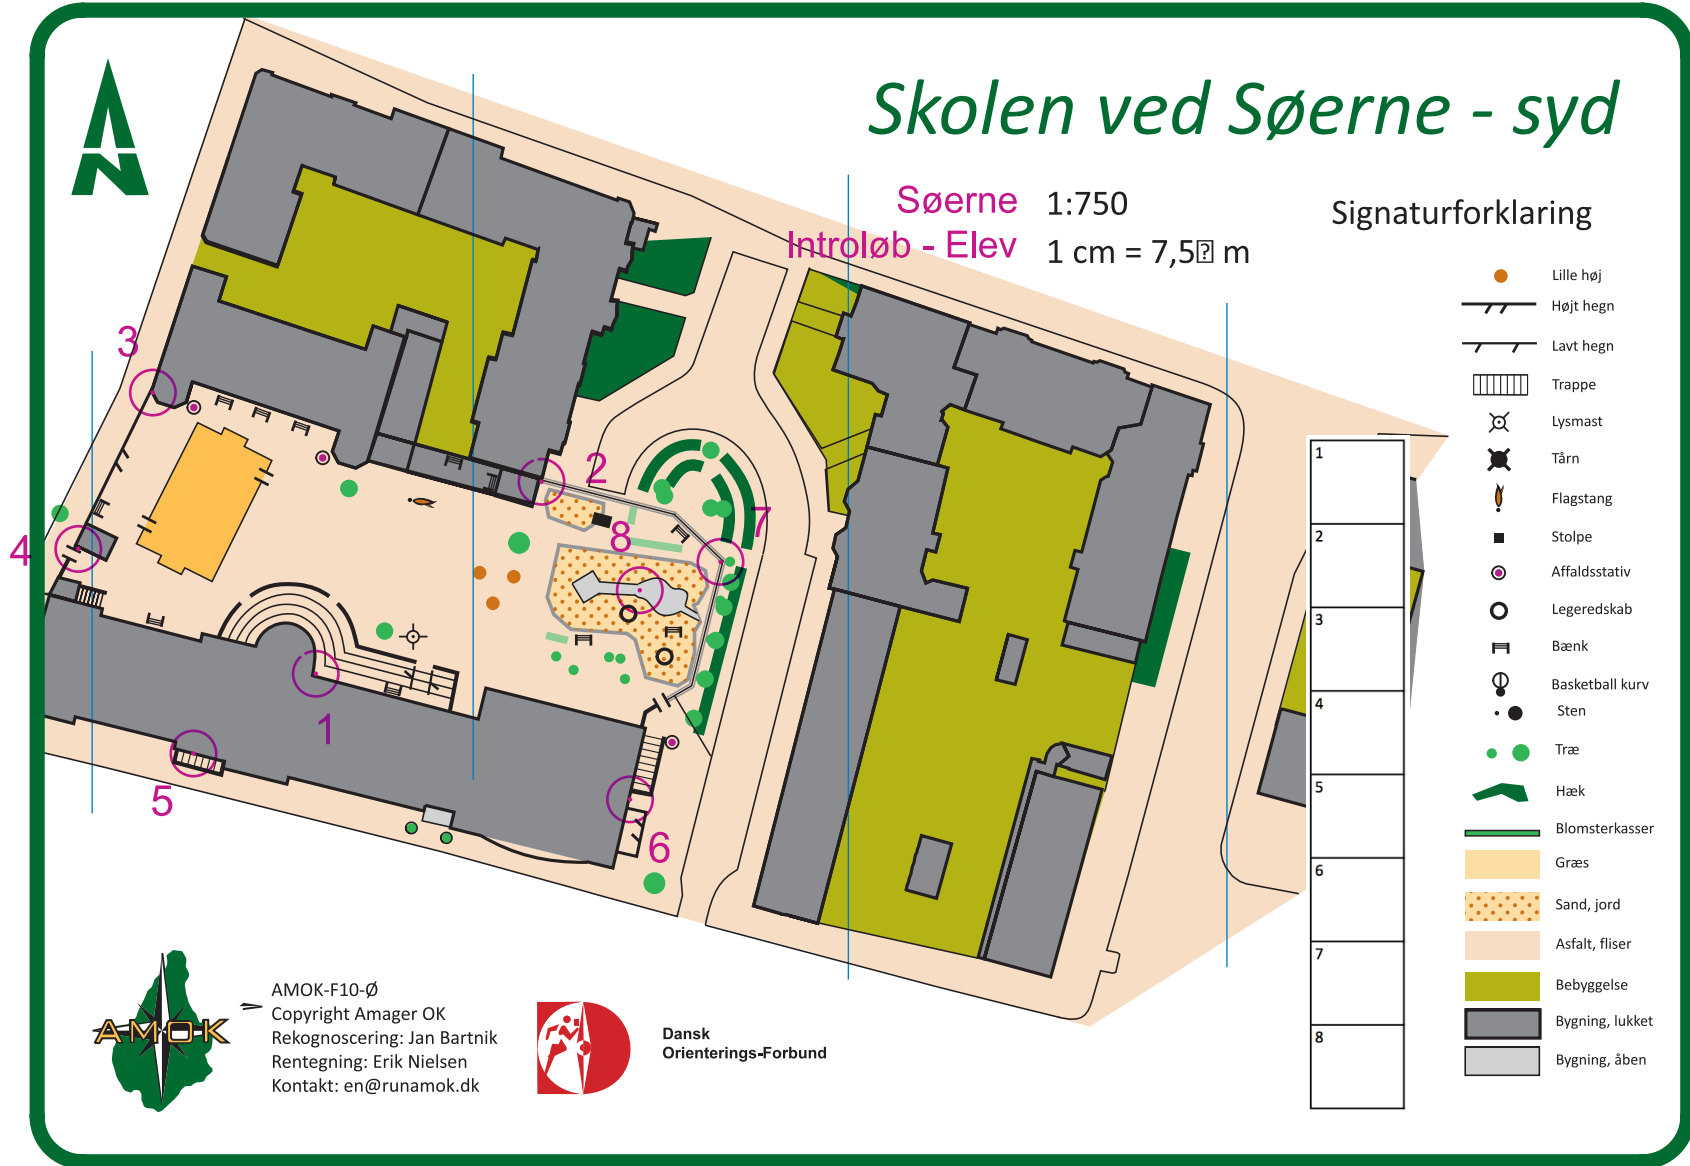

# Skolen ved Søerne - syd

Søerne 1:750  
Introløb - Elev 1 cm = 7,5 m

## Signaturforklaring

- Lille høj
- Højt hegn
- Lavt hegn
- Trappe
- Lysmast
- Tårn
- Flagstang
- Stolpe
- Affaldsstativ
- Legeredskab
- Bænk
- Basketball kurv
- Sten
- Træ
- Hæk
- Blomsterkasser
- Græs
- Sand, jord
- Asfalt, fliser
- Bebyggelse
- Bygning, lukket
- Bygning, åben

1
2
3
4
5
6
7
8

AMOK-F10-Ø  
Copyright Amager OK  
Rekognoscering: Jan Bartnik  
Rentegning: Erik Nielsen  
Kontakt: en@runamok.dk

Dansk Orienterings-Forbund