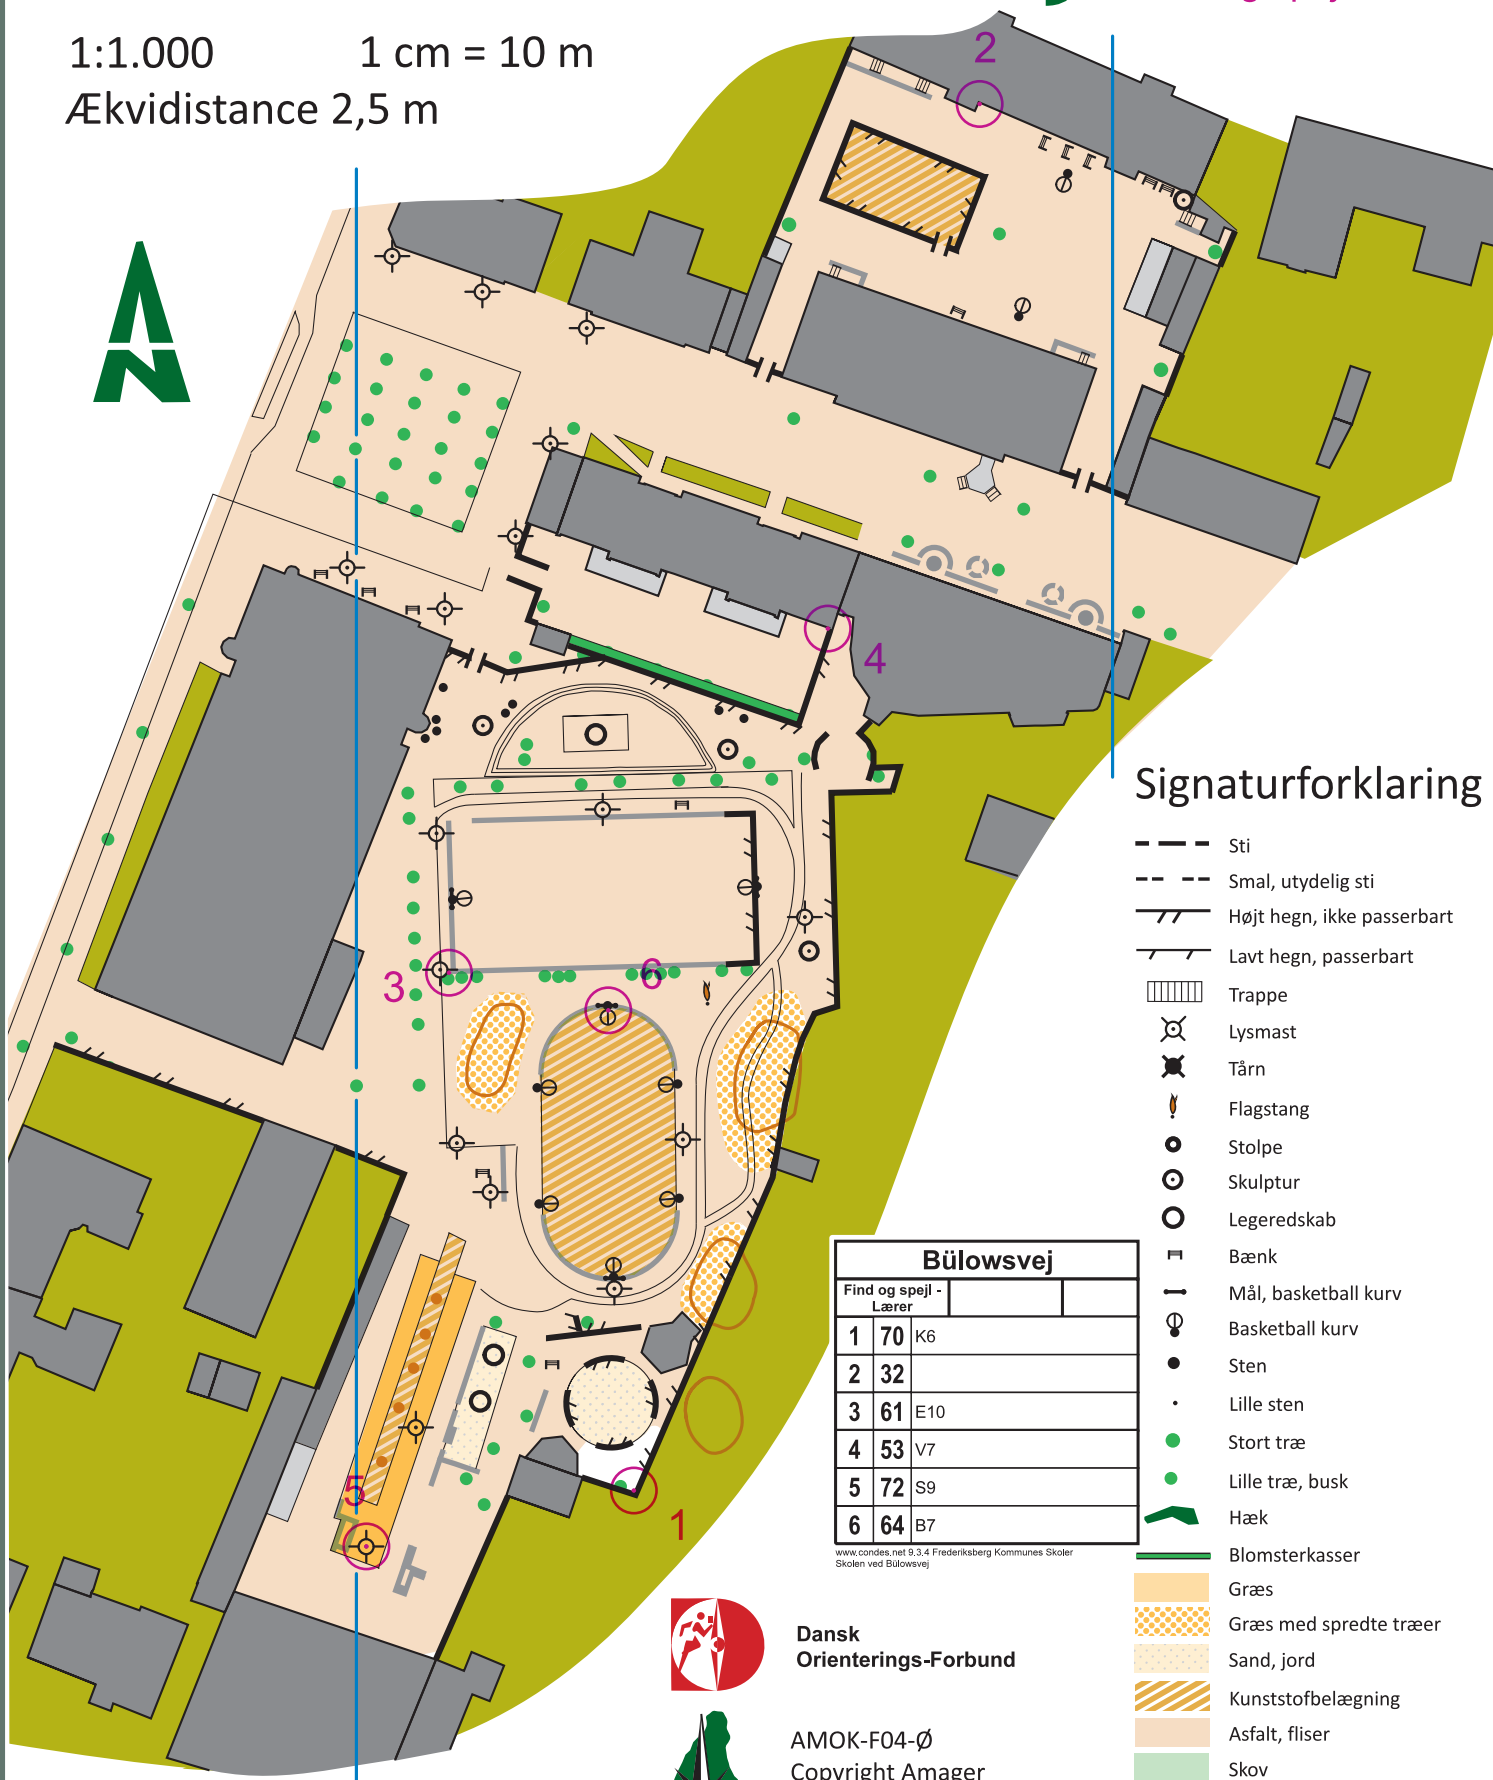

Skolen ved Bülowvej

Bülowvej
Find og spejl - Lærer

1:1.000   1 cm = 10 m
Ækvidistance 2,5 m

Signaturforklaring

- Sti
- Smal, utydelig sti
- Højt hegn, ikke passerbart
- Lavt hegn, passerbart
- Trappe
- Lysmast
- Tårn
- Flagstang
- Stolpe
- Skulptur
- Legeredskab
- Bænk
- Mål, basketball kurv
- Basketball kurv
- Sten
- Lille sten
- Stort træ
- Lille træ, busk
- Hæk

Bülowvej		
Find og spejl - Lærer		
1	70	K6
2	32	
3	61	E10
4	53	V7
5	72	S9
6	64	B7

Dansk Orienterings-Forbund

AMOK-F04-Ø
Copyright Amager
Rekognosceret og tegnet af
Jette Viborg, AMOK
Kontakt: en@runamok.dk

- Blomsterkasser
- Græs
- Græs med spredte træer
- Sand, jord
- Kunststofbelægning
- Asfalt, fliser
- Skov
- Bebyggelse
- Bygning, lukket
- Bygning, åben