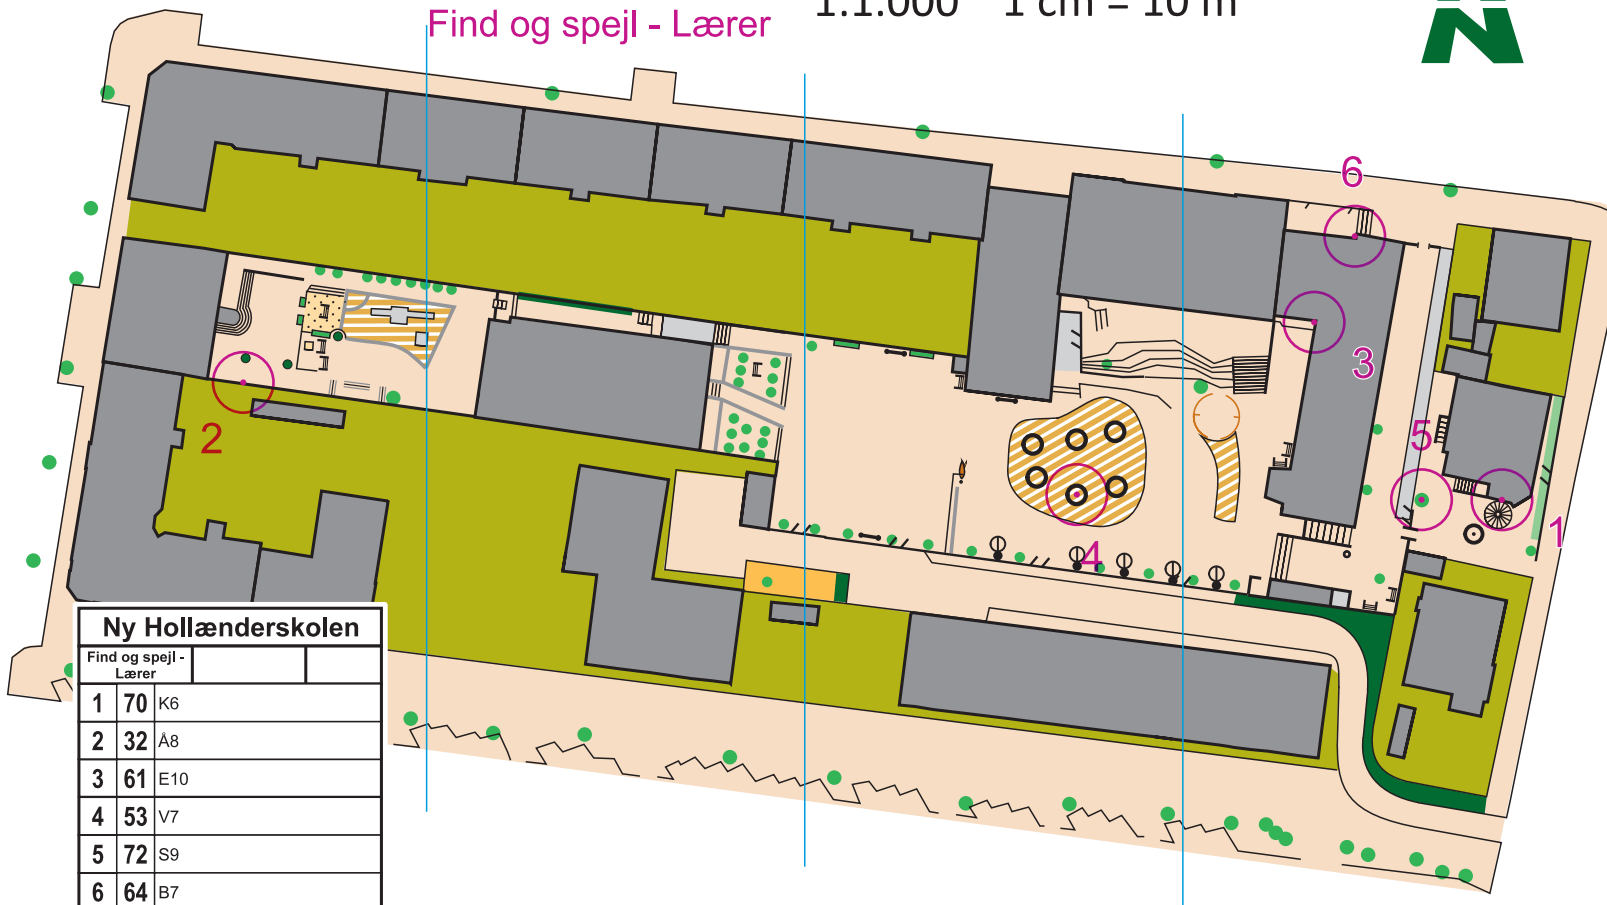

Ny Hollænderskolen

Ny Hollænderskolen
Find og spejl - Lærer

1:1.000 1 cm = 10 m

Signaturforklaring

- Højdekurve
- Sti
- Smal, utydelig sti
- Højt hegn, ikke passerbart
- Lavt hegn, passerbart
- Trappe
- Lysmast
- Tårn
- Flagstang
- Stolpe
- Skulptur
- Legeredskab
- Bænk
- Mål, basketball kurv
- Basketball kurv
- Sten
- Lille sten
- Stort træ
- Lille træ, busk
- Hæk
- Blomsterkasser
- Græs
- Græs med spredte træer
- Sand, jord
- Kunststofbelægning
- Asfalt, fliser
- Skov
- Bebyggelse
- Bygning, lukket
- Bygning, åben

Ny Hollænderskolen		
Find og spejl - Lærer		
1	70	K6
2	32	Å8
3	61	E10
4	53	V7
5	72	S9
6	64	B7

AMOK-F09-Ø
© Copyright Amager OK
Rekognoscering: Jette Viborg, AMOK
Rentegning: Erik Nielsen, AMOK
Kontakt: en@runamok.dk

Dansk Orienterings-Forbund