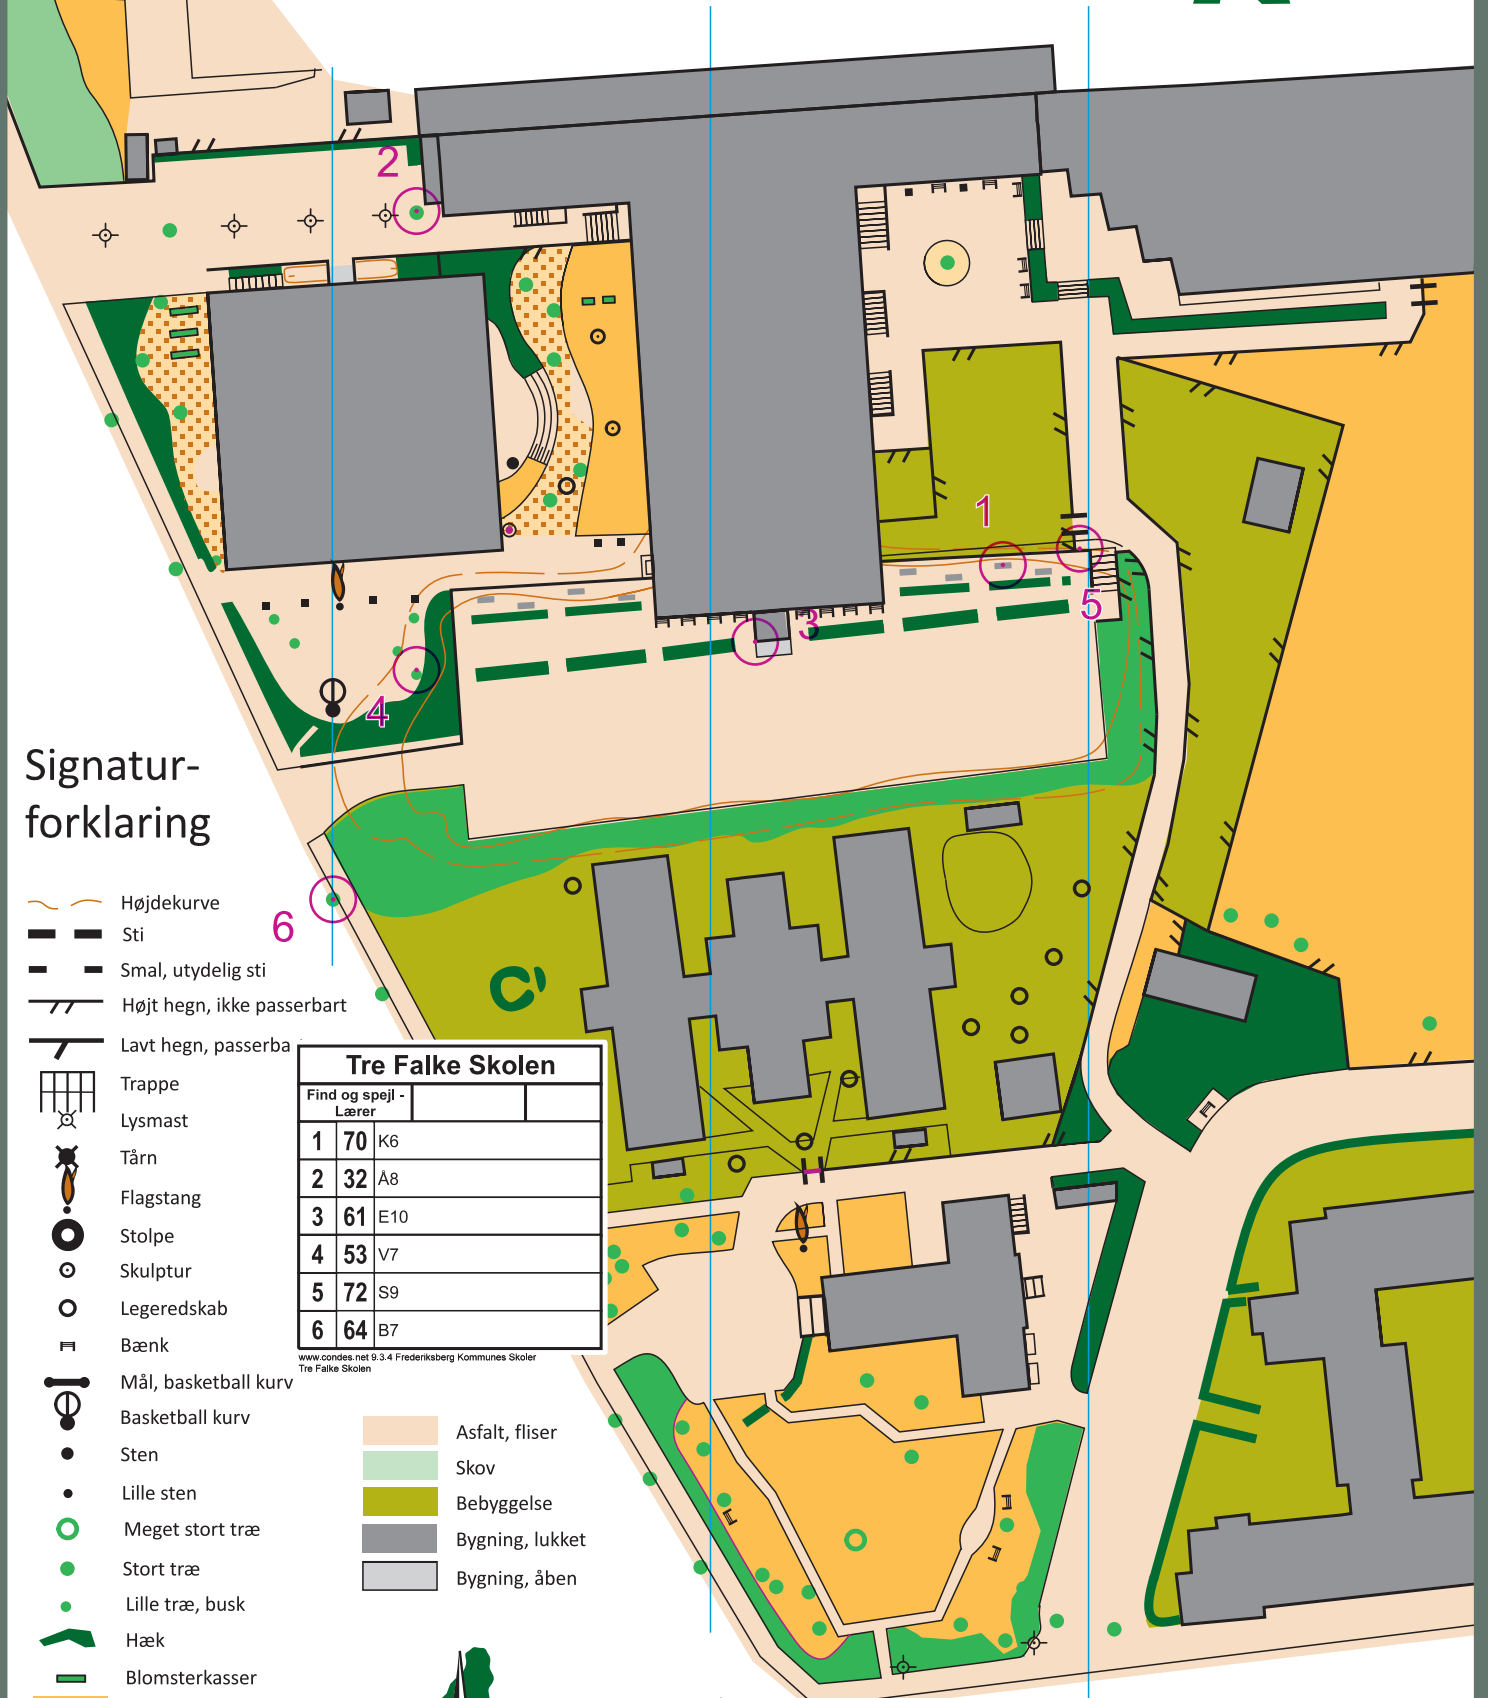

Tre Falke Skolen

1:1.000
1 cm = 10 m

Tre Falke Skolen
Find og spejl - Lærer

Signaturforklaring

- Højdekurve
- Sti
- Smal, utydelig sti
- Højt hegn, ikke passerbart
- Lavt hegn, passerbart
- Trappe
- Lysmast
- Tårn
- Flagstang
- Stolpe
- Skulptur
- Legeredskab
- Bænk
- Mål, basketball kurv
- Basketball kurv
- Sten
- Lille sten
- Meget stort træ
- Stort træ
- Lille træ, busk
- Hæk
- Blomsterkasser
- Græs
- Græs med spredte træer
- Sand, jord
- Kunststofbelægning

Tre Falke Skolen		
Find og spejl - Lærer		
1	70	K6
2	32	A8
3	61	E10
4	53	V7
5	72	S9
6	64	B7

- Asfalt, fliser
- Skov
- Bebyggelse
- Bygning, lukket
- Bygning, åben

AMOK-F05-Ø
© Copyright Amager OK
Rekognosceret og tegnet af:
Jette Viborg, AMOK
Kontakt: en@runamok.dk

Dansk
Orienterings-Forbund