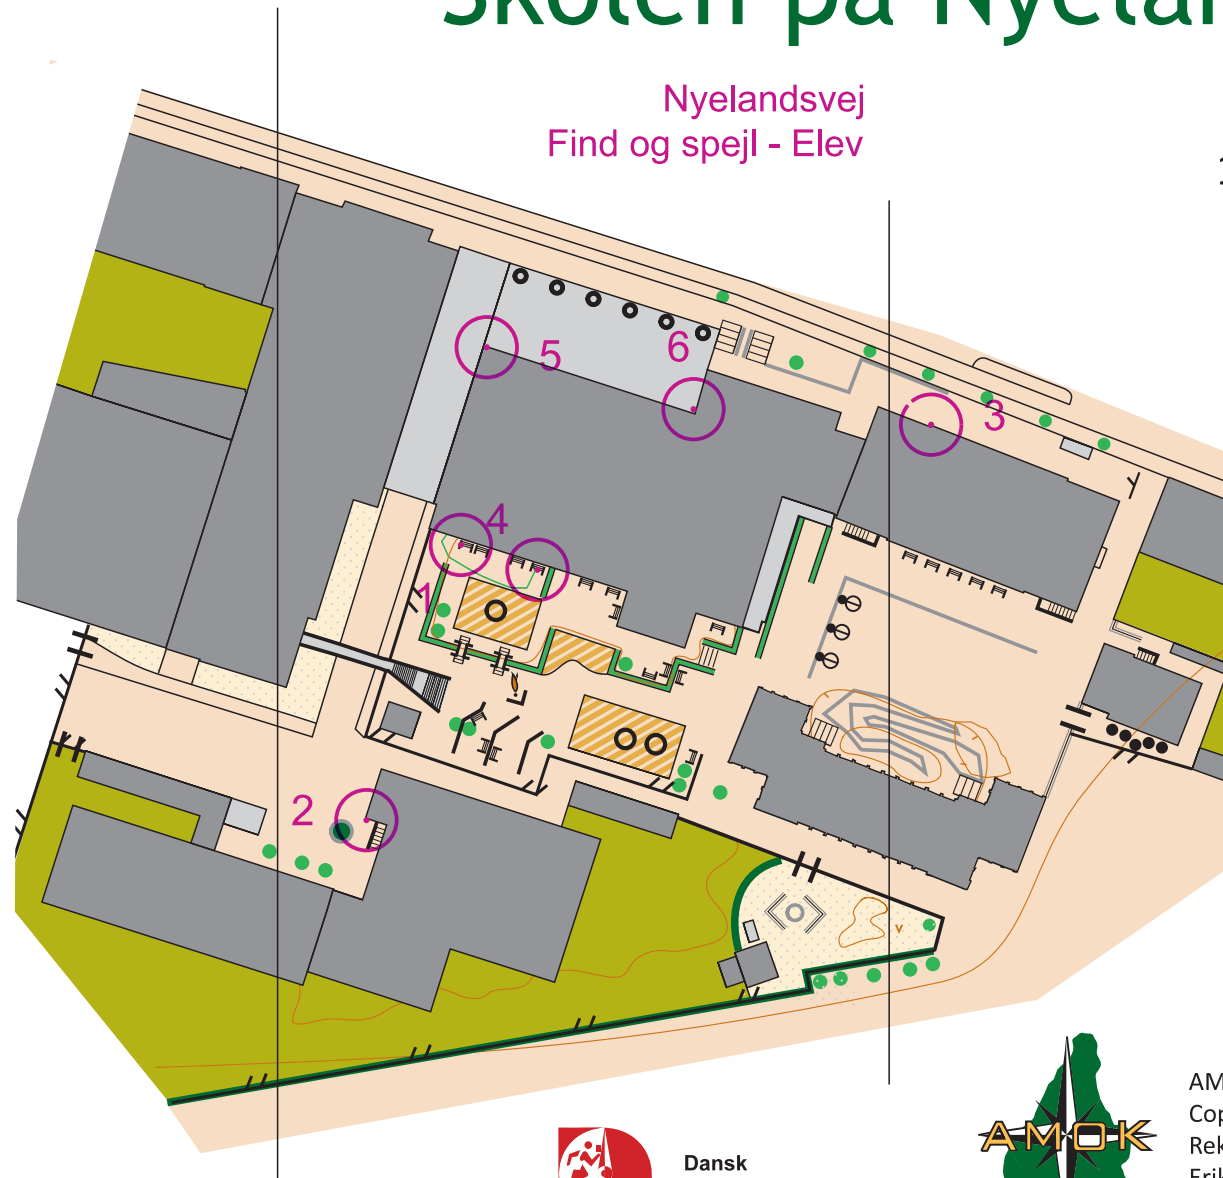

# Skolen på Nyelandsvej

## Signaturforklaring

- Sti
- - - Smal, utydelig sti
- /// Højt hegn, ikke passerbart
- / — Lavt hegn, passerbart
- ▨ Trappe
- ☉ Lysmast
- ⊗ Tårn
- 🚩 Flagstang
- Stolpe
- ⊙ Skulptur
- Legeredskab
- ⊥ Bænk
- ⌚ Mål, basketball kurv
- 🏀 Basketball kurv
- Sten
- Lille sten
- Stort træ
- Lille træ, busk
- 🌿 Hæk
- 🌸 Blomsterkasser
- 🌱 Græs
- 🌳 Græs med spredte træer
- 🏖️ Sand, jord
- 🏠 Kunststofbelægning
- 🛣️ Asfalt, fliser
- 🌲 Skov
- 🏗️ Bebyggelse
- 🏠 Bygning, lukket
- 🏠 Bygning, åben

Nyelandsvej  
Find og spejl - Elev

1:1.000  
1 cm = 10 m

Dansk  
Orienterings-Forbund

AMOK-F03-Ø  
Copyright Amager  
Rekognosceret og tegnet af  
Erik Nielsen, AMOK  
Kontakt: en@runamok.dk