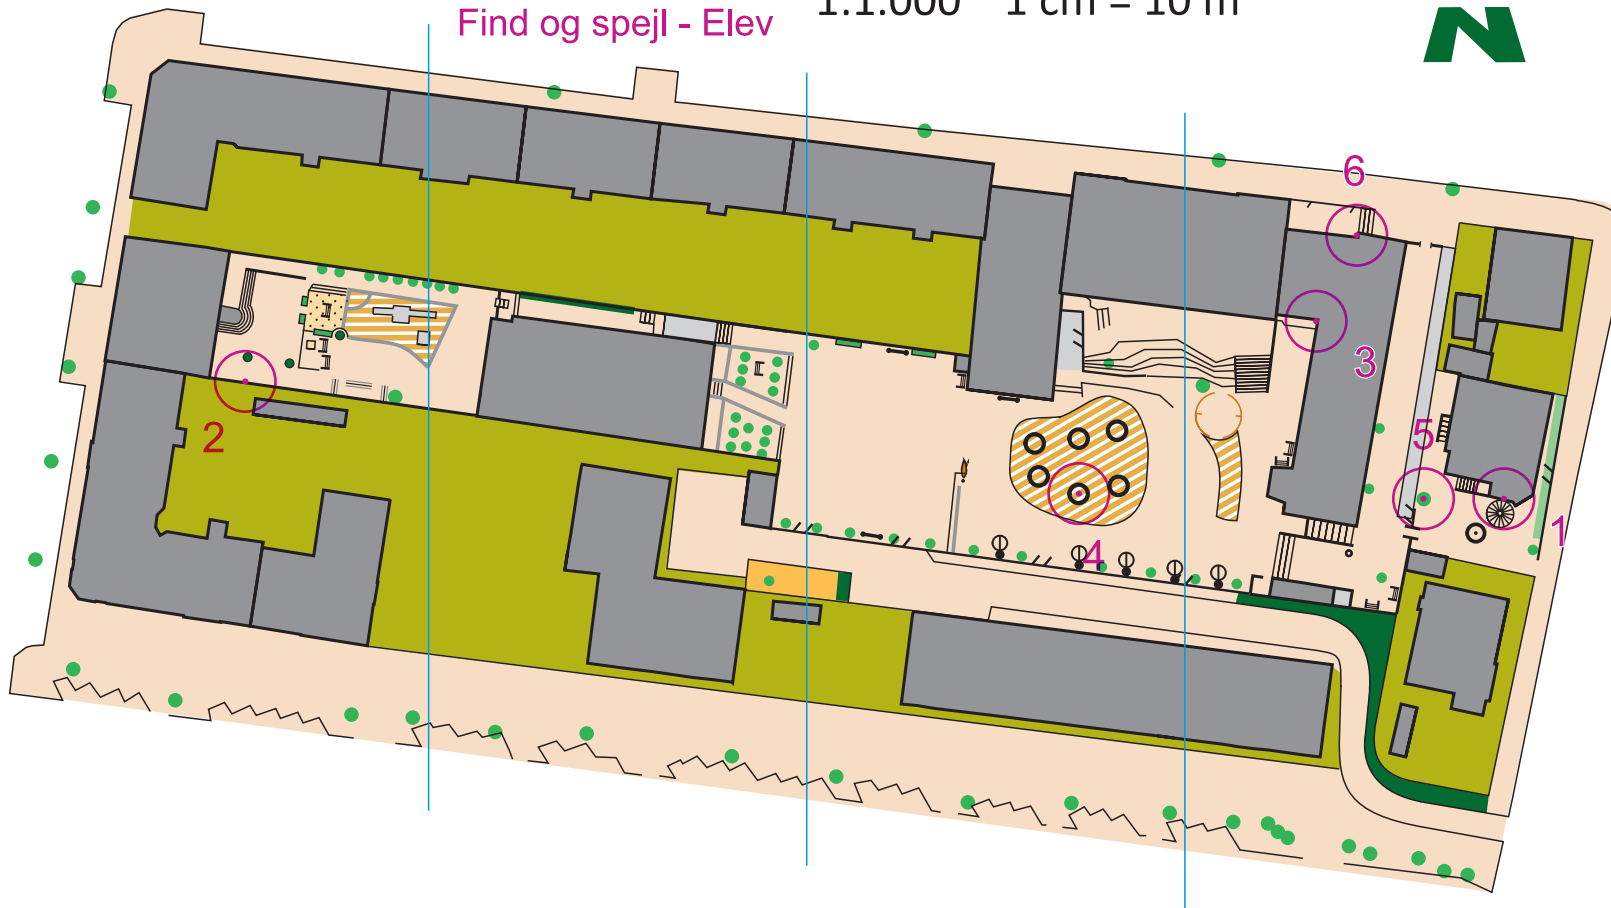

Ny Hollænderskolen

Ny Hollænderskolen
Find og spejl - Elev

1:1.000 1 cm = 10 m

Signaturforklaring

- Højdekurve
- Sti
- Smal, utydelig sti
- Højt hegn, ikke passerbart
- Lavt hegn, passerbart
- Trappe
- Lysmast
- Tårn
- Flagstang
- Stolpe
- Skulptur
- Legeredskab
- Bænk
- Mål, basketball kurv
- Basketball kurv
- Sten
- Lille sten
- Stort træ
- Lille træ, busk
- Hæk
- Blomsterkasser
- Græs
- Græs med spredte træer
- Sand, jord
- Kunststofbelægning
- Asfalt, fliser
- Skov
- Bebyggelse
- Bygning, lukket
- Bygning, åben