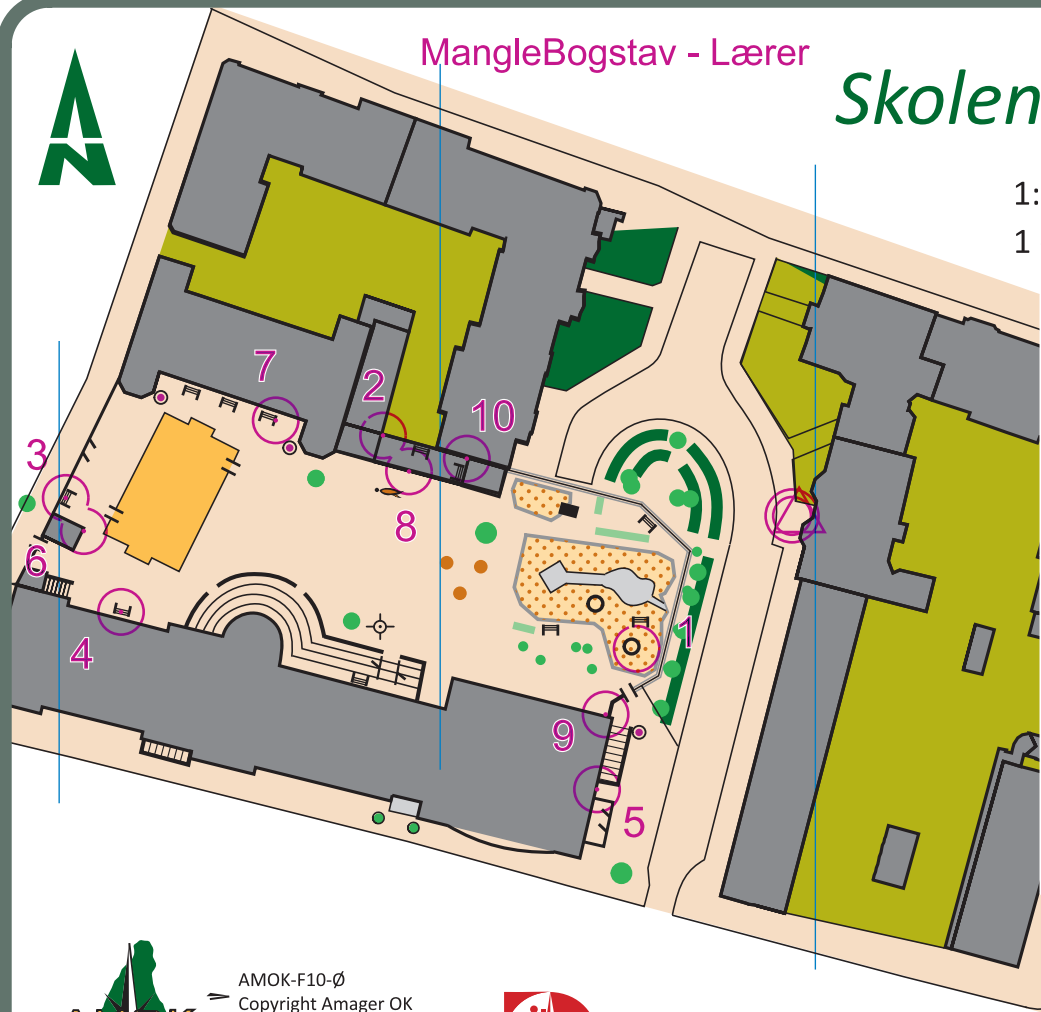

MangleBogstav - Lærer

Skolen ved Søerne - syd

1:750

1 cm = 7,5 m

Signaturforklaring

Søerne		
MangleBogstav		
- Lærer		
1	35	I4
2	39	A2
3	43	R8
4	46	G2
5	55	E5
6	60	N4
7	70	K6
8	72	S9
9	33	M3
10	62	O5

- Lille høj
- Højt hegn
- Lavt hegn
- Trappe
- Lysmast
- Tårn
- Flagstang
- Stolpe
- Affaldsstativ
- Legeredskab
- Bænk
- Basketball kurv
- Sten
- Træ
- Hæk
- Blomsterkasser
- Græs
- Sand, jord
- Asfalt, fliser
- Bebyggelse
- Bygning, lukket
- Bygning, åben

AMOK-F10-Ø
Copyright Amager OK
Rekognoscering: Jan Bartnik
Rentegning: Erik Nielsen
Kontakt: en@runamok.dk

Dansk
Orienterings-Forbund