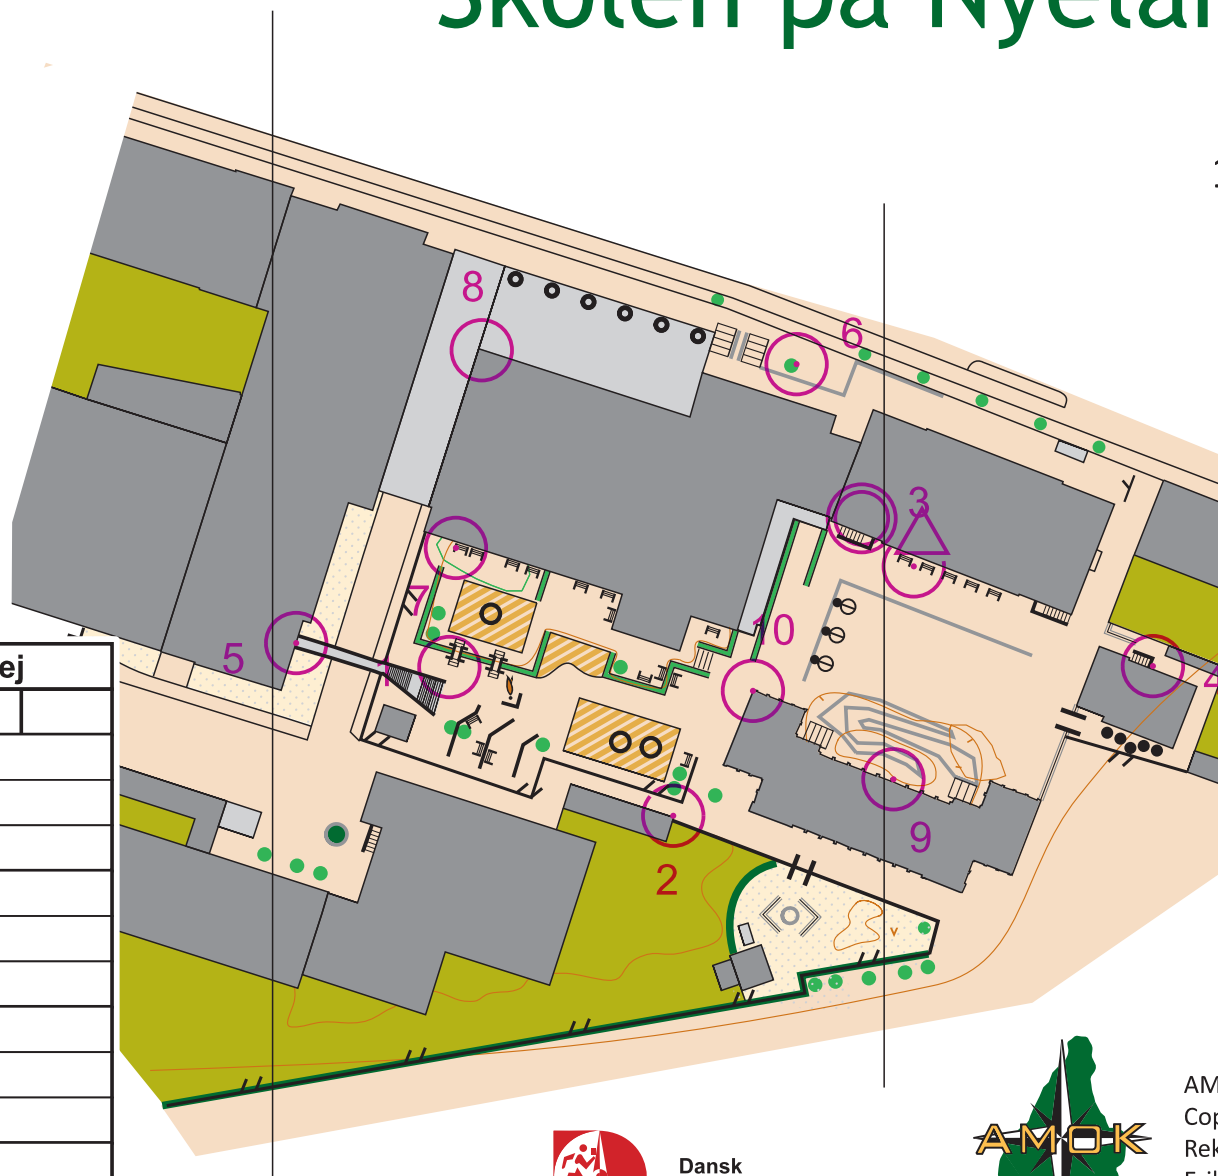

Nyelandsvej
MangleBogstav - Lærer

Skolen på Nyelandsvej

1:1.000
1 cm = 10 m

Signaturforklaring

- --- Sti
- - - Smal, utydelig sti
- /// Højt hegn, ikke passerbart
- / — Lavt hegn, passerbart
- ▤ Trappe
- ☉ Lysmast
- ⦿ Tårn
- 🚩 Flagstang
- Stolpe
- Skulptur
- Legeredskab
- ┆ Bænk
- ┆ Mål, basketball kurv
- ⦿ Basketball kurv
- Sten
- Lille sten
- Stort træ
- Lille træ, b
- 🌿 Hæk
- Blomsterkæde
- 🌱 Græs
- 🌱 Græs med blomster
- 🌱 Sand, jord
- 🌱 Kunststofbænk
- 🌱 Asfalt, flise
- 🌱 Skov
- 🌱 Bebyggelse
- 🏠 Bygning, lu
- 🏠 Bygning, al

Nyelandsvej		
MangleBogstav - Lærer		
▶		
1	35	I4
2	39	A2
3	43	R8
4	46	G2
5	55	E5
6	60	N4
7	70	K6
8	72	S9
9	84	M8
10	87	O10

Dansk
Orienterings-Forbund

AMOK-F03-Ø
Copyright Amager
Rekognosceret og tegnet af
Erik Nielsen, AMOK
Kontakt: en@runamok.dk