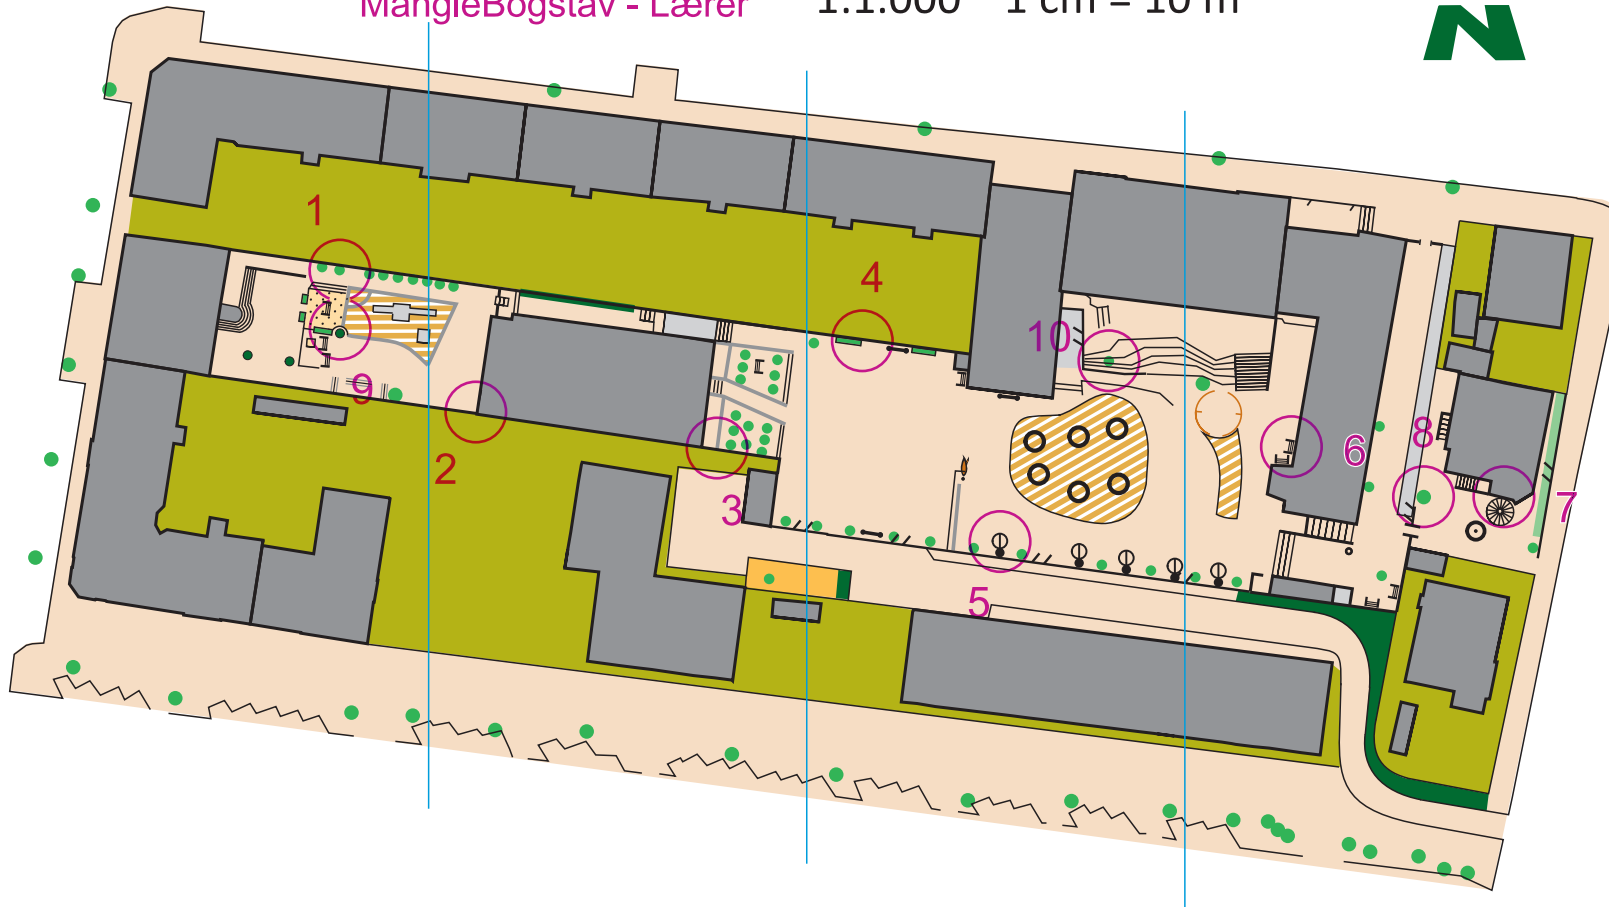

# Ny Hollænderskolen

Ny Hollænderskolen  
MangleBogstav - Lærer

1:1.000 1 cm = 10 m

## Signaturforklaring

- Højdekurve
- Sti
- Smal, utydelig sti

Ny Hollænderskolen		
MangleBogstav - Lærer		
1	35	I4
2	39	A2
3	43	R8
4	46	G2
5	55	E5
6	60	N4
7	70	K6
8	72	S9
9	33	M3
10	62	O5

www.condes.net 9.3.1 Amager OK  
Ny Hollænderskolen

- Lille træ, busk
- Hæk
- Blomsterkasser
- Græs
- Græs med spredte træer
- Sand, jord
- Kunststofbelægning
- Asfalt, fliser
- Skov
- Bebyggelse
- Bygning, lukket
- Bygning, åben

AMOK-F09-Ø  
© Copyright Amager OK  
Rekognoscering: Jette Viborg, AMOK  
Rentegning: Erik Nielsen, AMOK  
Kontakt: en@runamok.dk