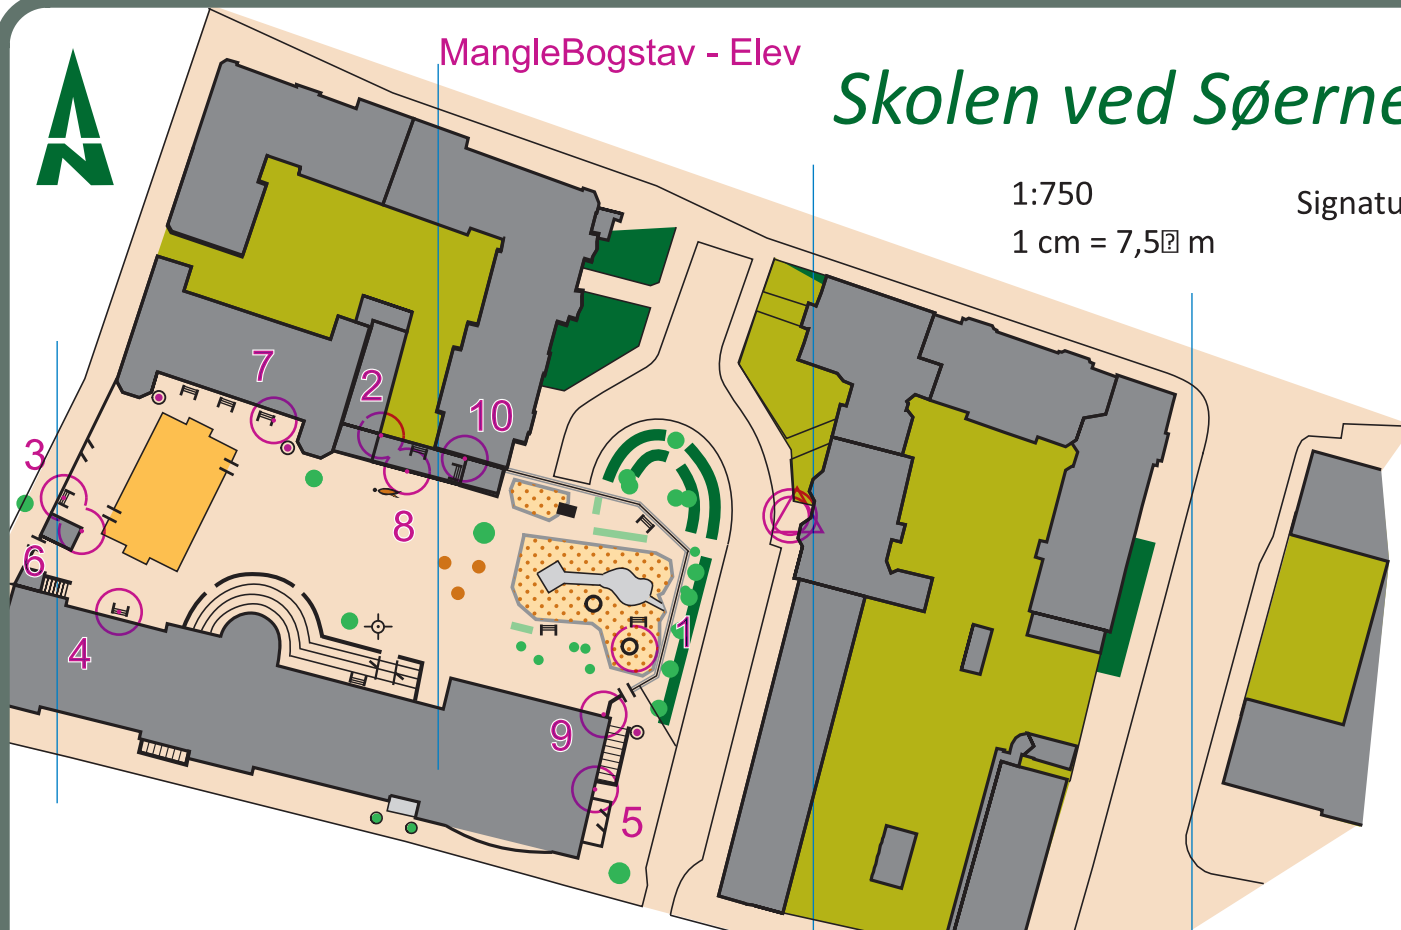

# Skolen ved Sørerne - syd

1:750

1 cm = 7,5 m

## Signaturforklaring

- Lille høj
- Højt hegn
- Lavt hegn
- Trappe
- Lysmast
- Tårn
- Flagstang
- Stolpe
- Affaldsstativ
- Legeredskab
- Bænk
- Basketball kurv
- Sten
- Træ
- Hæk
- Blomsterkasser
- Græs
- Sand, jord
- Asfalt, fliser
- Bebyggelse
- Bygning, lukket
- Bygning, åben