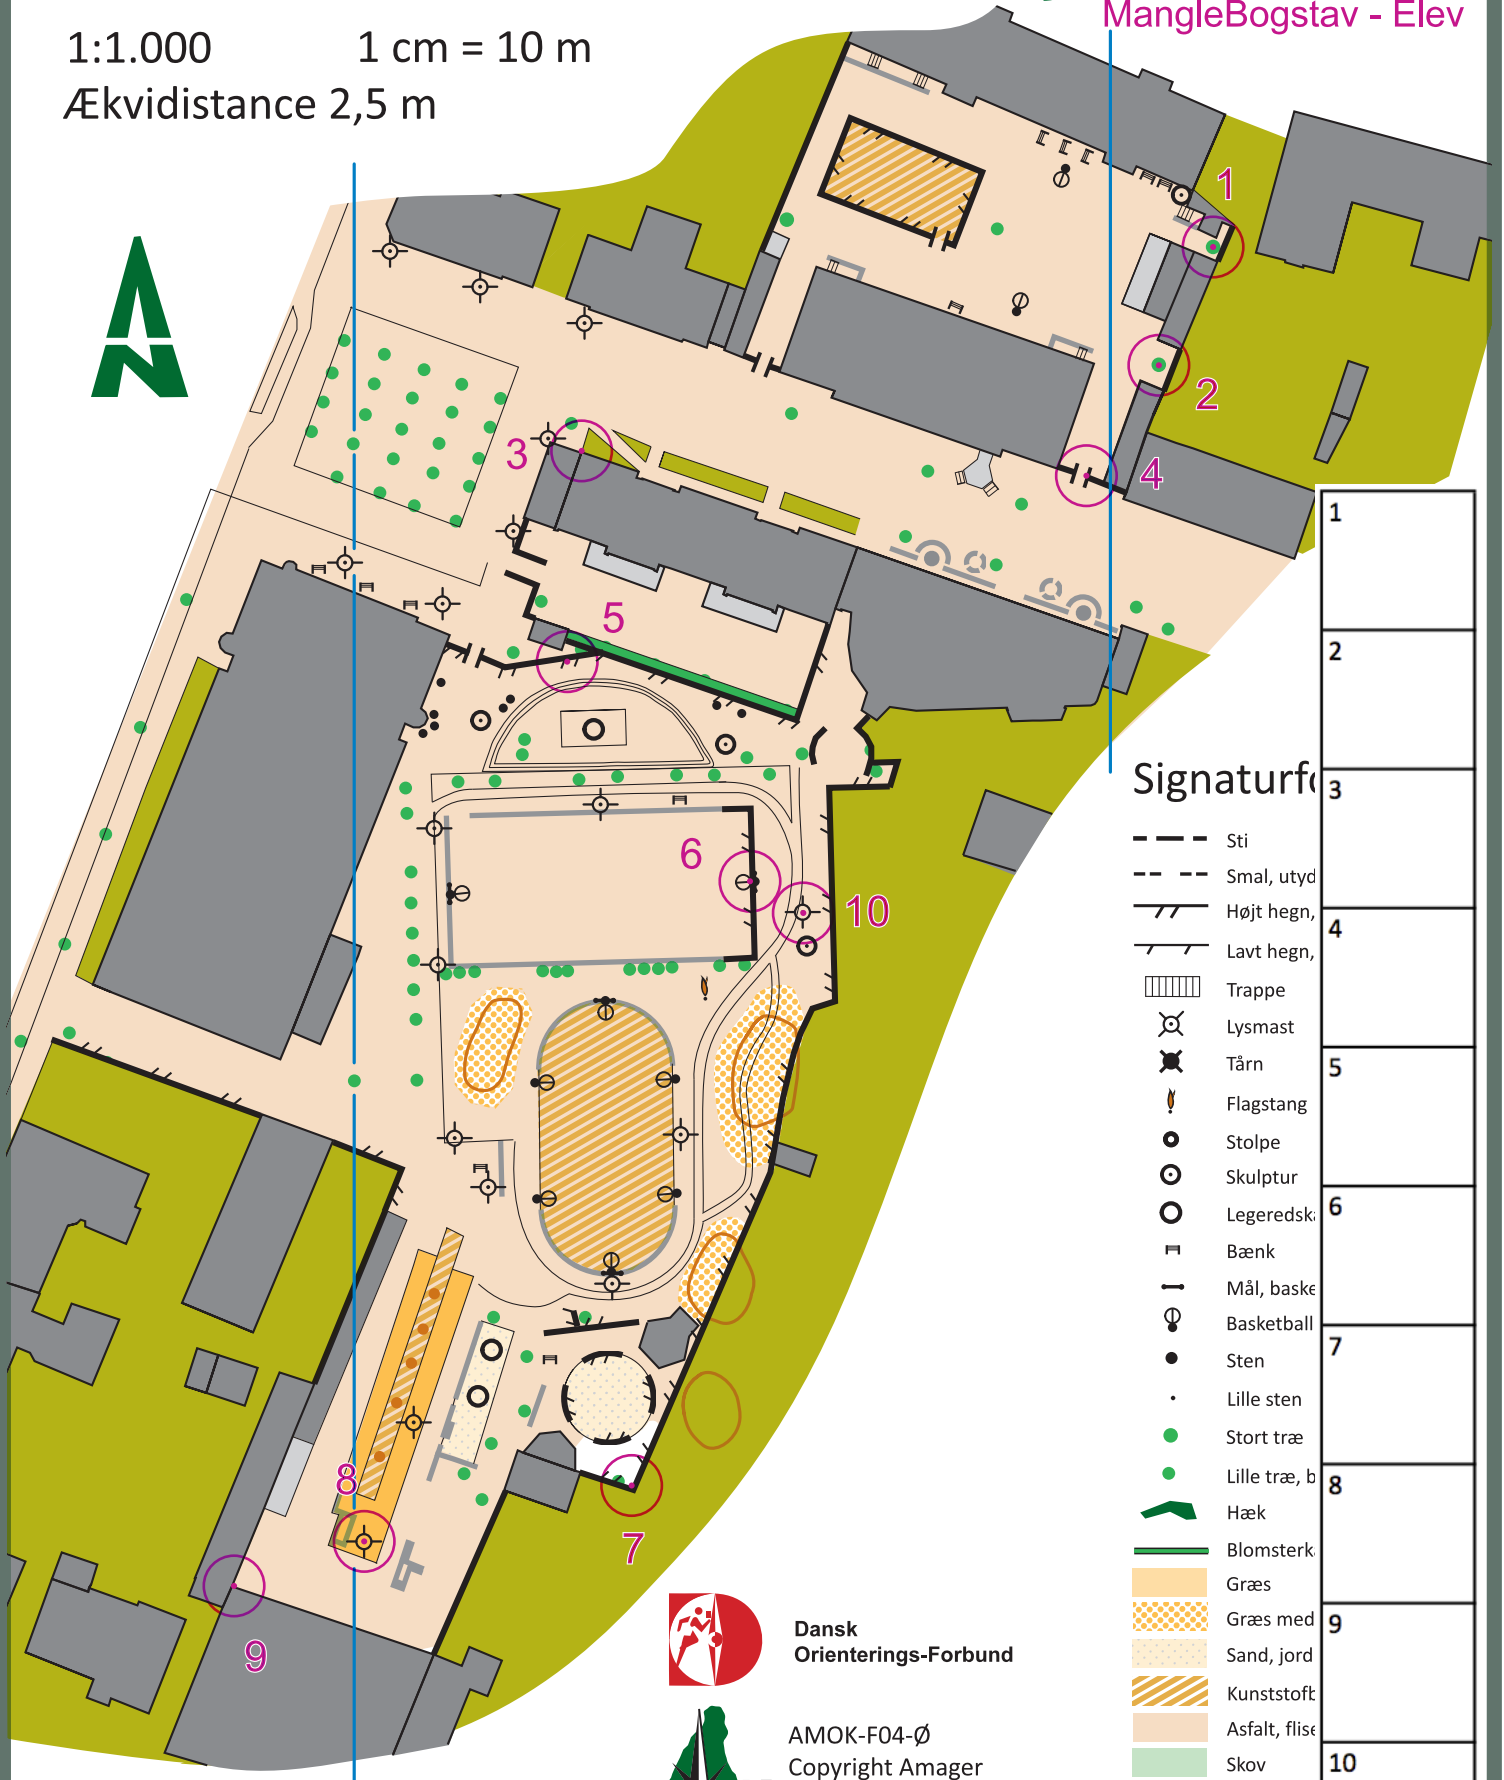

Skolen ved Bülowsvej

Bülowsvej

Manglebogstav - Elev

1:1.000

1 cm = 10 m

Ækvidistance 2,5 m

Signaturfo

- Sti
- Smal, utyd
- Højt hegn,
- Lavt hegn,
- Trappe
- Lysmast
- Tårn
- Flagstang
- Stolpe
- Skulptur
- Legeredsk
- Bænk
- Mål, baske
- Basketball
- Sten
- Lille sten
- Stort træ
- Lille træ, b
- Hæk
- Blomsterk
- Græs
- Græs med
- Sand, jord
- Kunststof
- Asfalt, flise
- Skov
- Bebyggels
- Bygning, lu
- Bygning, å

1
2
3
4
5
6
7
8
9
10

Dansk Orienterings-Forbund

AMOK-F04-Ø
Copyright Amager
Rekognosceret og tegnet af
Jette Viborg, AMOK
Kontakt: en@runamok.dk