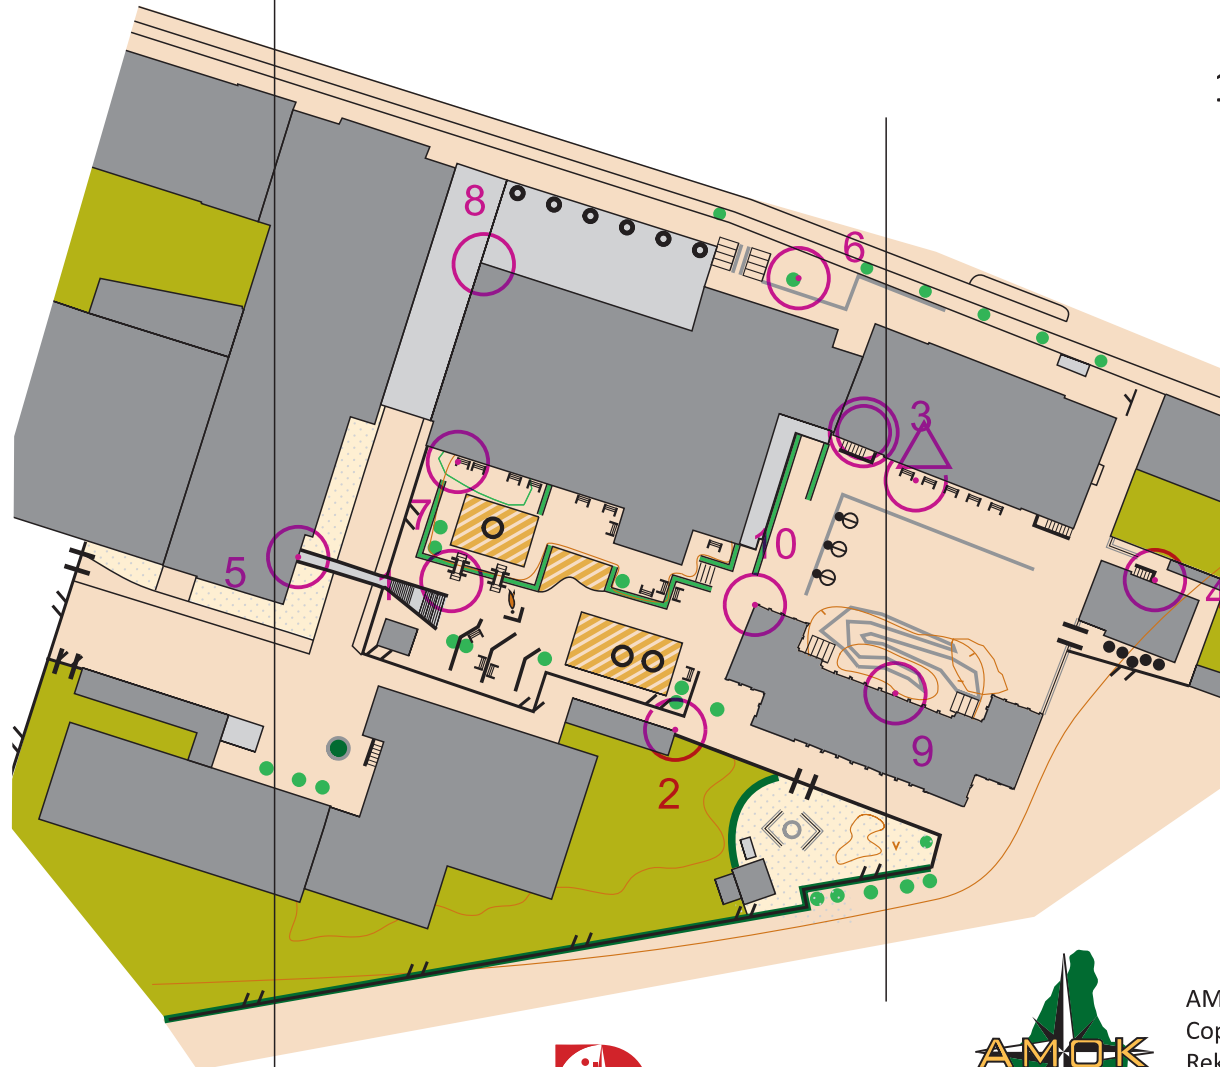

Nyelandsvej
MangleBogstav - Elev

Skolen på Nyelandsvej

1:1.000
1 cm = 10 m

Signaturforkla

-  Sti
-  Smal, utydelig sti
-  Højt hegn, ikke passe
-  Lavt hegn, passerbar
-  Trappe
-  Lysmast
-  Tårn
-  Flagstang
-  Stolpe
-  Skulptur
-  Legeredskab
-  Bænk
-  Mål, basketball kurv
-  Basketball kurv
-  Sten
-  Lille sten
-  Stort træ
-  Lille træ, busk
-  Hæk
-  Blomsterkasser
-  Græs
-  Græs med spredte tr
-  Sand, jord
-  Kunststofbelægning
-  Asfalt, fliser
-  Skov
-  Bebyggelse
-  Bygning, lukket
-  Bygning, åben

1
2
3
4
5
6
7
8
9
10

Dansk
Orienterings-Forbund

AMOK-F03-Ø
Copyright Amager
Rekognosceret og tegnet af
Erik Nielsen, AMOK
Kontakt: en@runamok.dk