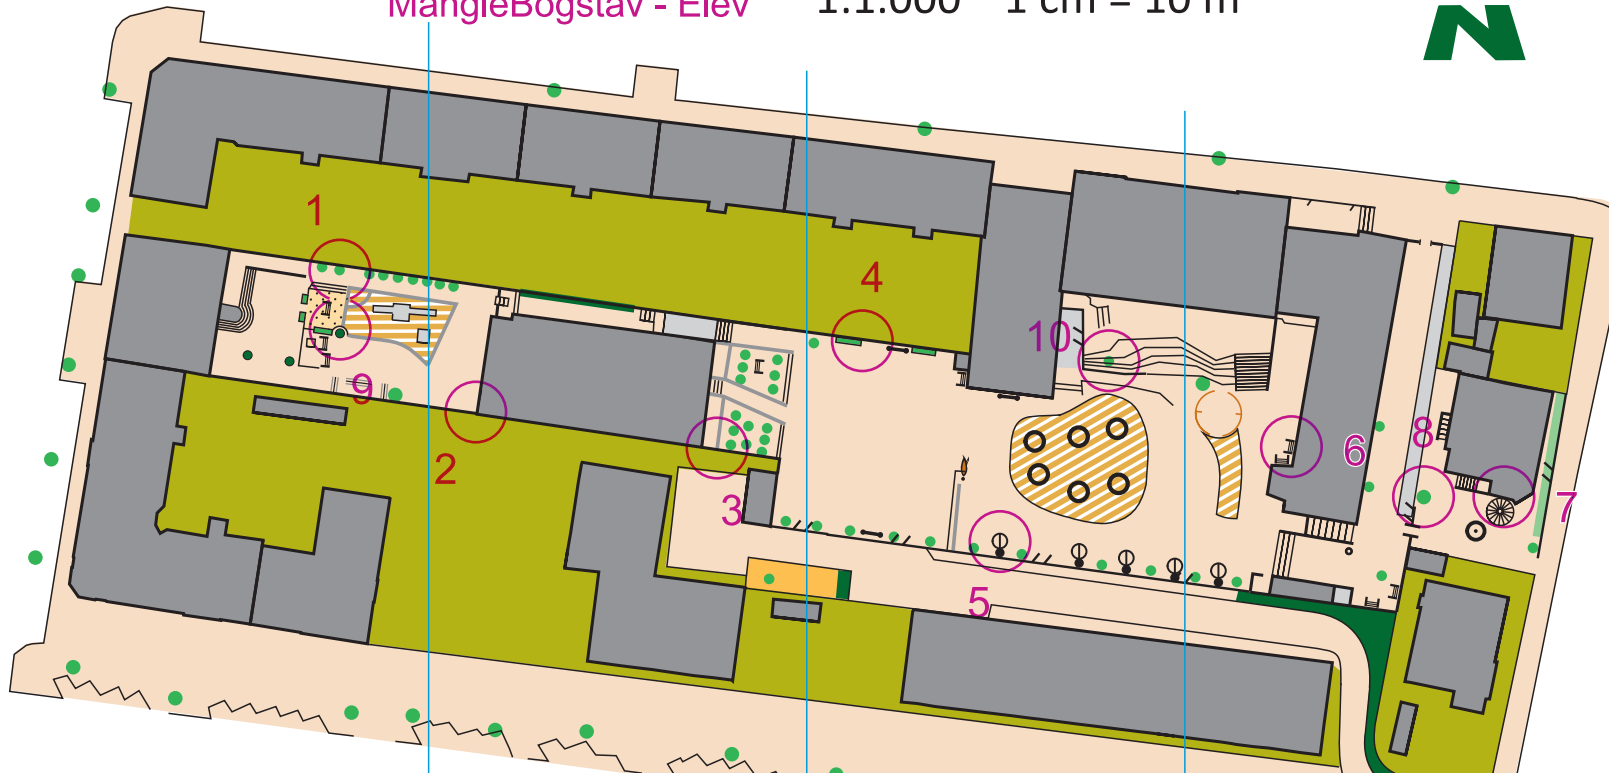

# Ny Hollænderskolen

Ny Hollænderskolen  
MangleBogstav - Elev

1:1.000 1 cm = 10 m

## Signaturforklaring

- Højdekurve
- Sti
- Smal, utydelig sti

Ny Hollænderskolen		
MangleBogstav - Elev		
1	35	I4
2	39	A2
3	43	R8
4	46	G2
5	55	E5
6	60	N4
7	70	K6
8	72	S9
9	33	M3
10	62	O5

www.condes.net 9.3.1 Amager OK  
Ny Hollænderskolen

- Lille træ, busk
- Hæk
- Blomsterkasser
- Græs
- Græs med spredte træer
- Sand, jord
- Kunststofbelægning
- Asfalt, fliser
- Skov
- Bebyggelse
- Bygning, lukket
- Bygning, åben

1	2	3	4	5	6	7	8	9	10
---	---	---	---	---	---	---	---	---	----