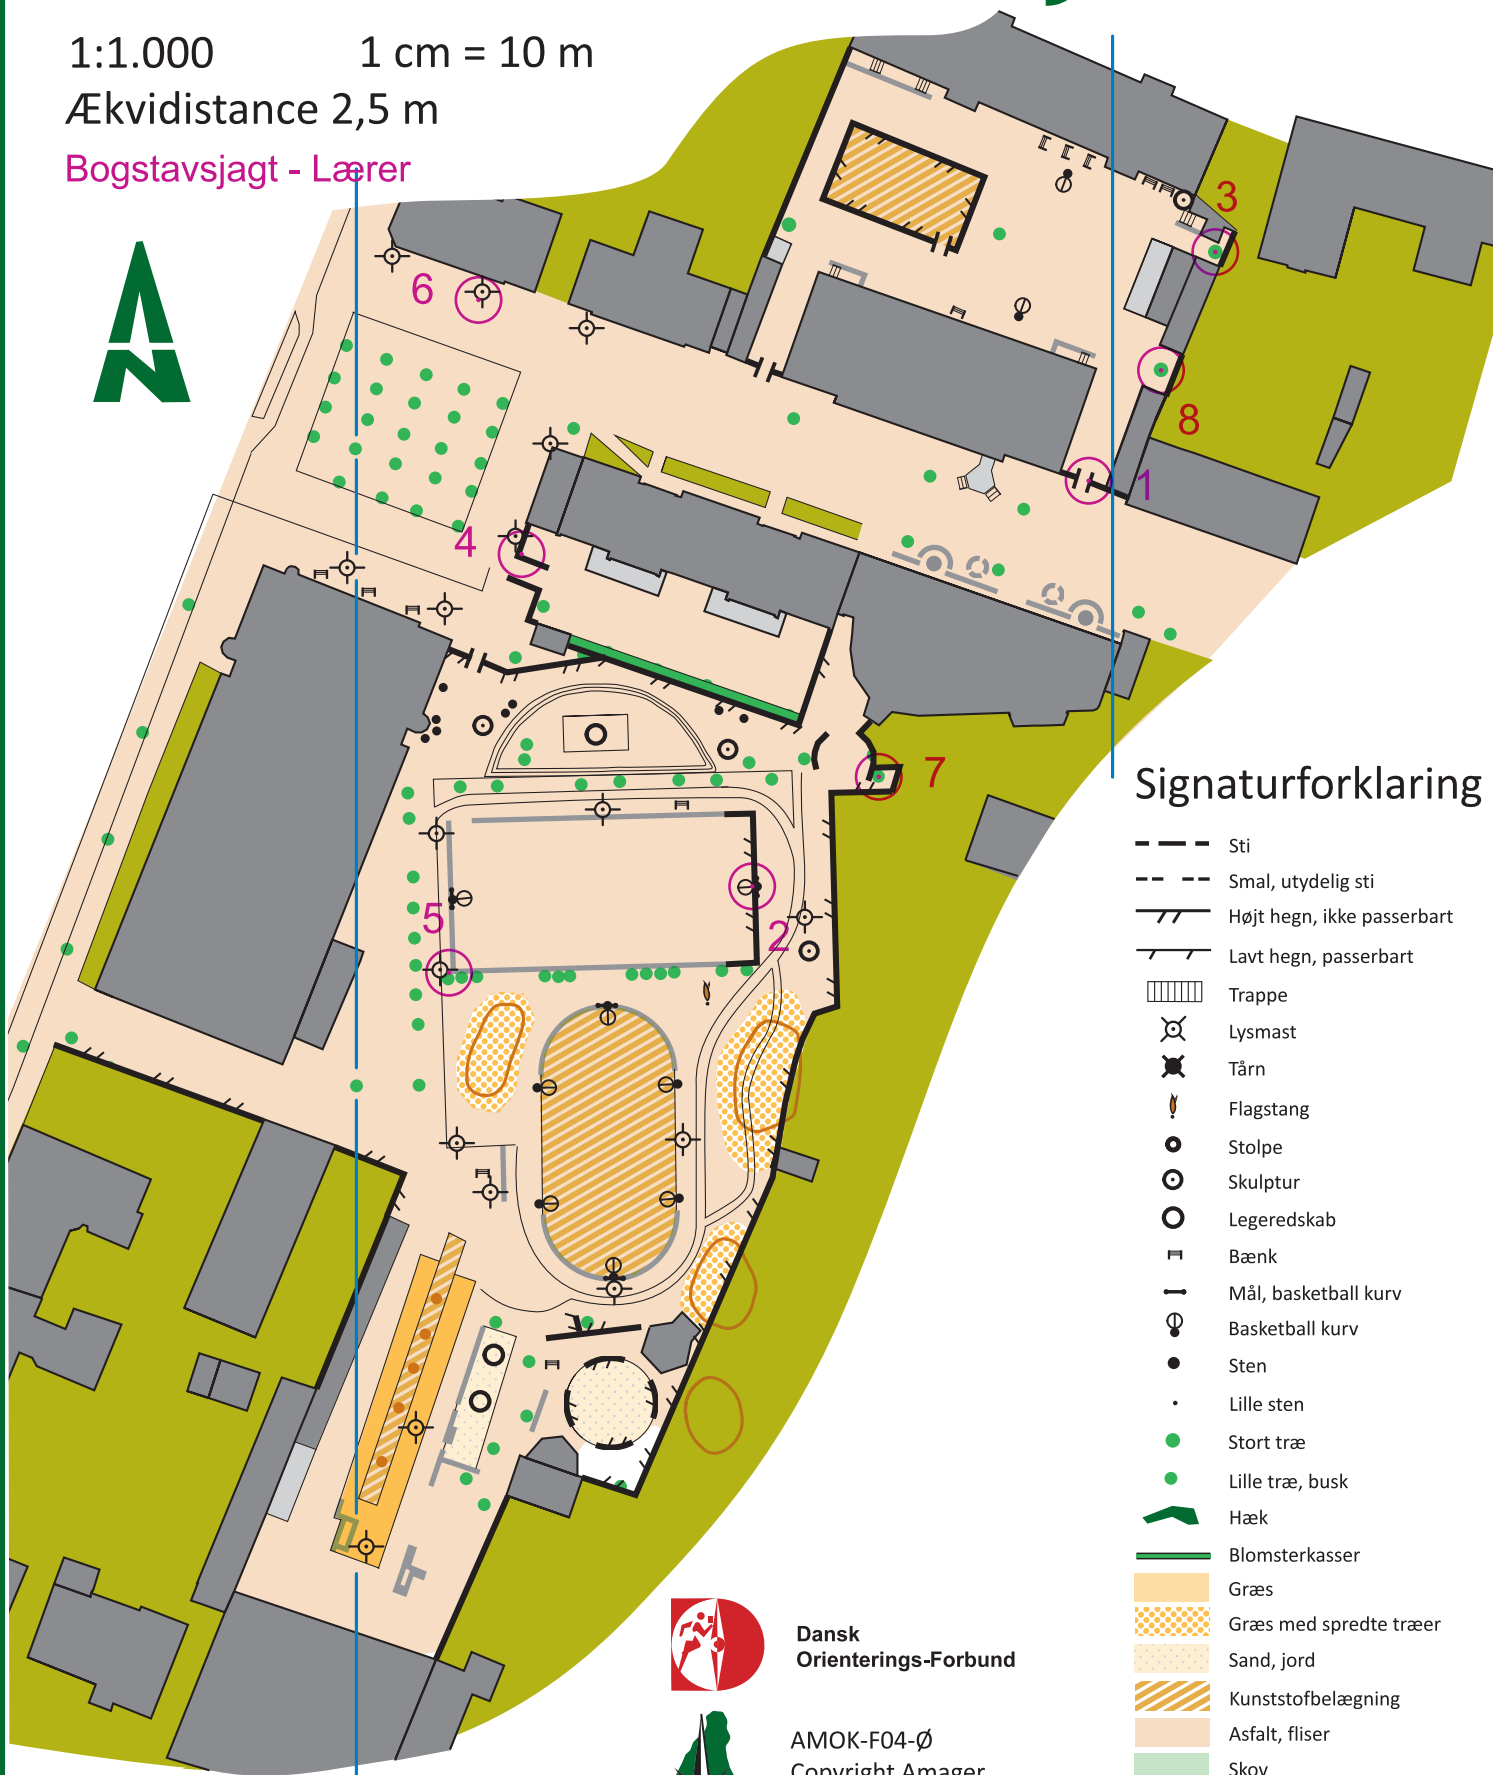

Skolen ved Bülowvej

1:1.000

1 cm = 10 m

Ækvidistance 2,5 m

Bogstavsjagt - Lærer

Signaturforklaring

- Sti
- - - Smal, utydelig sti
- /// Højt hegn, ikke passerbart
- Lavt hegn, passerbart
- ▨ Trappe
- ☉ Lysmast
- ✖ Tårn
- 🚩 Flagstang
- Stolpe
- ⊙ Skulptur
- ⊙ Legeredskab
- ⊥ Bænk
- ⊥ Mål, basketball kurv
- ⊙ Basketball kurv
- Sten
- Lille sten
- Stort træ
- Lille træ, busk
- 🌿 Hæk
- 🌸 Blomsterkasser
- 🌱 Græs
- 🌳 Græs med spredte træer
- 🏜️ Sand, jord
- 🎨 Kunststofbelægning
- 🛞 Asfalt, fliser
- 🌲 Skov
- 🏠 Bebyggelse
- 🏢 Bygning, lukket
- 🏠 Bygning, åben