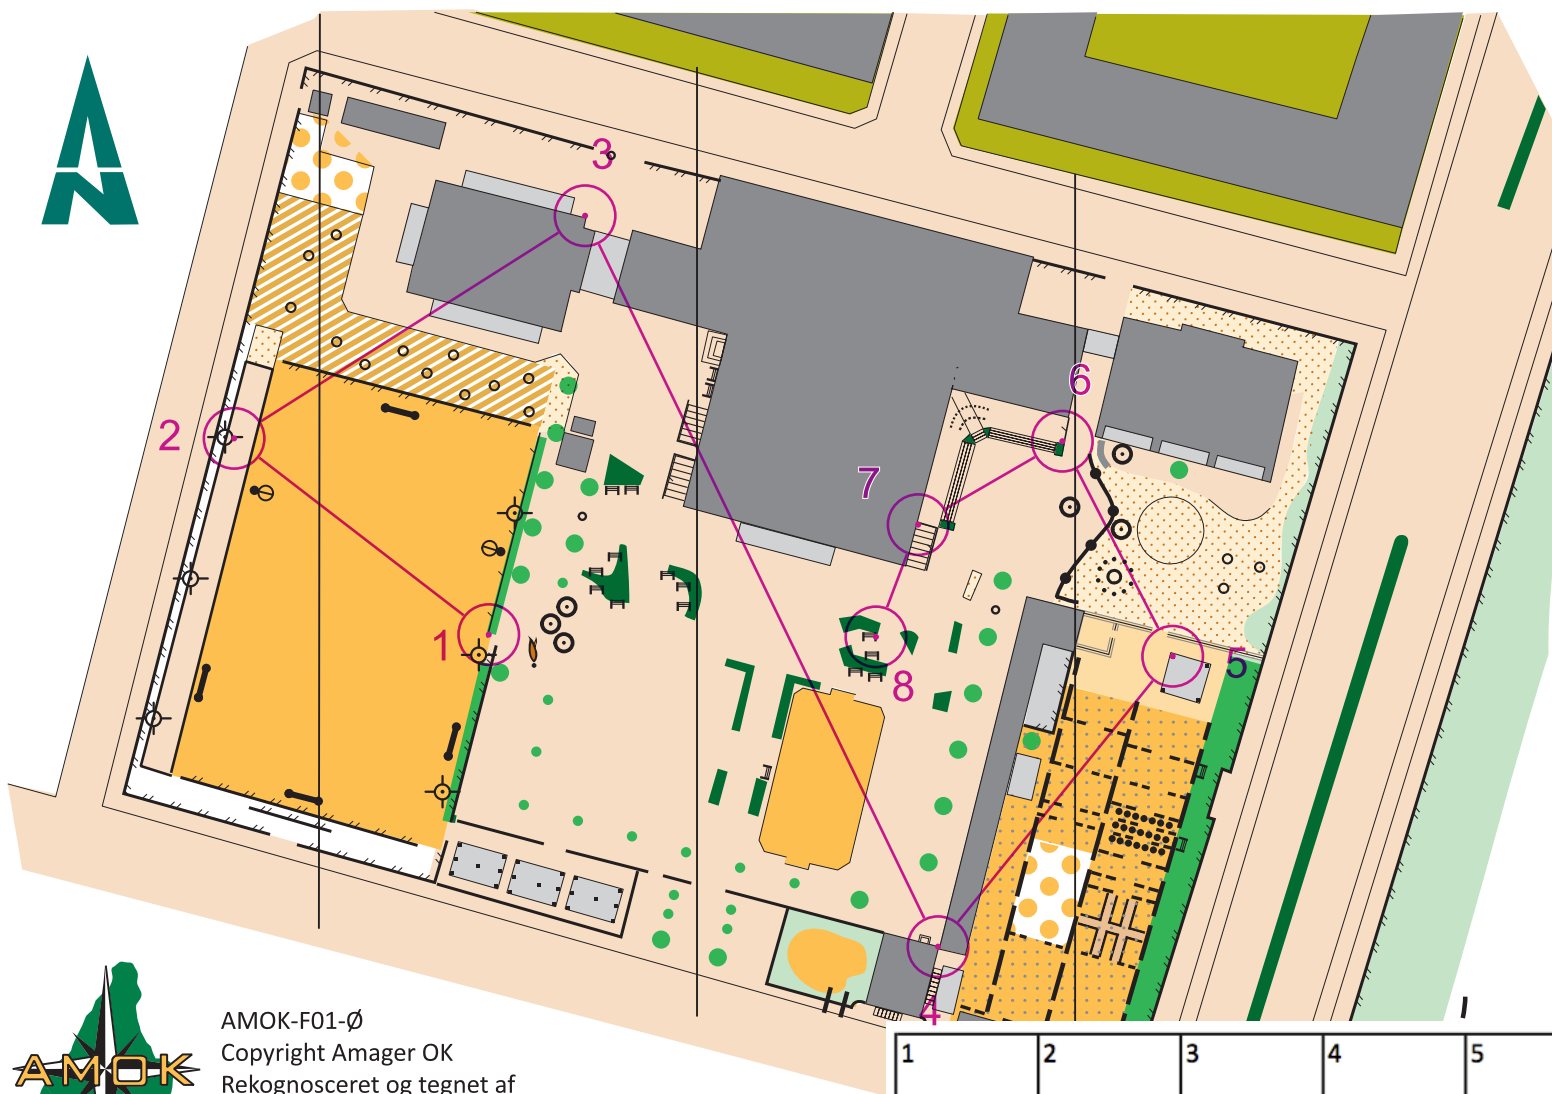

# Lindevangskolen

370 m, 8 poster

1:1.000

1 cm = 10 m

## Signaturforklaring

- Sti
- - - Smal, utydelig sti
- //// Højt hegn, ikke passerbart
- Lavt hegn, passerbart
- ▨ Trappe
- ☉ Lysmast
- ☒ Tårn
- 🚩 Flagstang
- Stolpe
- ⊙ Skulptur
- Legeredskab
- ▭ Bænk
- ⚽ Fodboldmål
- ⊕ Basketball kurv
- Sten
- Lille sten
- Stort træ
- Lille træ, busk
- 🌿 Hæk
- 🟡 Boldbane
- 🟡 Græs
- 🟡 Græs med spredte træer
- 🟡 Sand, jord
- 🟡 Kunststofbelægning
- 🟡 Skolehave
- 🟡 Asfalt, fliser
- 🟡 Skov
- 🟡 Bebyggelse
- 🟡 Bygning, lukket
- 🟡 Bygning, åben